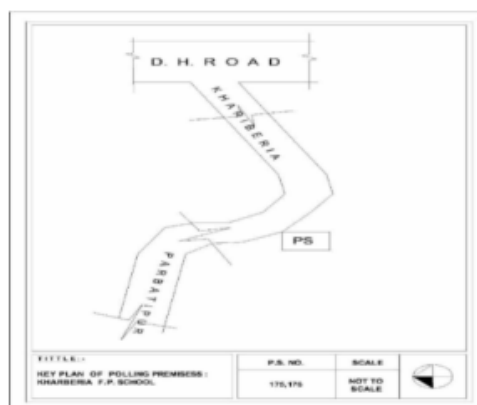

Key MAP View