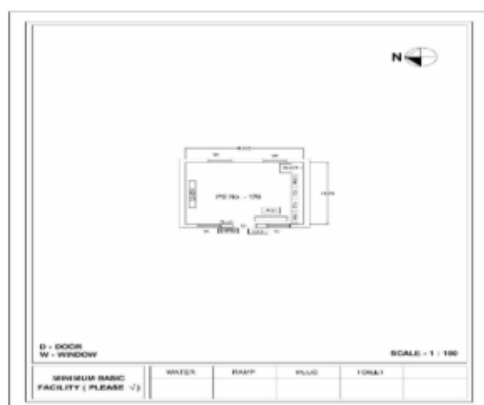

নির্বাচক নিবন্ধন আধিকারিকের স্বাক্ষর

Nazri Naksha

Google Map View

Polling Station Building Front View

Polling Station Front View

Cad View

Key MAP View

1 নাম : সরিফা বিবি স্বামীর নাম : সাহরদিন ঘরামী বাড়ির নং : n0138 বয়স : 33 লিঙ্গ : মহিলা	UBL1591577 ফটো উপলব্ধ	2 নাম : পুতুল ঘরামী স্বামীর নাম : জসিমুদ্দিন ঘরামী বাড়ির নং : n0138 বয়স : 35 লিঙ্গ : মহিলা	UBL1591387 ফটো উপলব্ধ	3 নাম : বাপি গাজী স্বামীর নাম : আমিনা বেওয়া গাজী বাড়ির নং : n0138 বয়স : 38 লিঙ্গ : পুরুষ	UBL1245927 ফটো উপলব্ধ
4 নাম : জসিম উদ্দিন ঘরামী পিতার নাম : মইনুদ্দিন ঘরামী বাড়ির নং : n0138 বয়স : 38 লিঙ্গ : পুরুষ	UBL0619940 ফটো উপলব্ধ	5 নাম : পারুলী বিবি স্বামীর নাম : জাহিরউদ্দিন ঘরামী বাড়ির নং : n0138 বয়স : 39 লিঙ্গ : মহিলা	UBL0619973 ফটো উপলব্ধ	6 নাম : সাহারুদ্দিন ঘরামী পিতার নাম : মইন উদ্দিন ঘরামী বাড়ির নং : n0138 বয়স : 41 লিঙ্গ : পুরুষ	UBL0619932 ফটো উপলব্ধ
7 নাম : জহিরদ্দিন ঘরামী পিতার নাম : মইনুদ্দিন ঘরামী বাড়ির নং : n0138 বয়স : 43 লিঙ্গ : পুরুষ	KKC2860062 ফটো উপলব্ধ	8 নাম : নাসির উদ্দিন ঘরামী স্বামীর নাম : রশিদা বেওয়া বাড়ির নং : n0138 বয়স : 34 লিঙ্গ : পুরুষ	UBL1472497 ফটো উপলব্ধ	9 নাম : রশিদা বেওয়া স্বামীর নাম : ময়নুদ্দিন ঘরামী বাড়ির নং : n0138 বয়স : 59 লিঙ্গ : মহিলা	KKC1265941 ফটো উপলব্ধ
10 নাম : তমিনা বিবি স্বামীর নাম : মোসলেম ঘরামী বাড়ির নং : n0138 বয়স : 62 লিঙ্গ : মহিলা	WB/17/111/150182 ফটো উপলব্ধ	11 নাম : নাজিমা বিবি স্বামীর নাম : ইরাহিম গাজী বাড়ির নং : n0066 বয়স : 36 লিঙ্গ : মহিলা	UBL1741198 ফটো উপলব্ধ	12 নাম : ইম্রাফিল গাজী পিতার নাম : এবাদ গাজী বাড়ির নং : n0066 বয়স : 46 লিঙ্গ : পুরুষ	UBL1860857 ফটো উপলব্ধ
13 নাম : সায়ফুল গাজী পিতার নাম : বাবলু গাজী বাড়ির নং : n0066 বয়স : 31 লিঙ্গ : পুরুষ	UBL1741305 ফটো উপলব্ধ	14 নাম : রহিমা বিবি স্বামীর নাম : এবাদ গাজী বাড়ির নং : n0066 বয়স : 81 লিঙ্গ : মহিলা	KKC2352110 ফটো উপলব্ধ	15 নাম : ইমরান আনসারি পিতার নাম : সিরাজউদ্দিন আনসারি বাড়ির নং : n0098 বয়স : 38 লিঙ্গ : পুরুষ	KKC2799245 ফটো উপলব্ধ
16 নাম : আনোয়ারা বিবি স্বামীর নাম : সেলিম সেখ বাড়ির নং : n0098 বয়স : 40 লিঙ্গ : মহিলা	KKC2860054 ফটো উপলব্ধ	17 নাম : সেলিম আনসারি পিতার নাম : করিম আনসারি বাড়ির নং : n0098 বয়স : 43 লিঙ্গ : পুরুষ	KKC1988518 ফটো উপলব্ধ	18 নাম : হালিমা বিবি স্বামীর নাম : করিমউদ্দিন আনসারী বাড়ির নং : n0098 বয়স : 61 লিঙ্গ : মহিলা	UBL0619353 ফটো উপলব্ধ
19 নাম : সৈয়দ ওয়ালিভিয়া পরভিন স্বামীর নাম : সৈয়দ নাসিম শামিম বাড়ির নং : n0167 বয়স : 49 লিঙ্গ : মহিলা	KKC2019776 ফটো উপলব্ধ	20 নাম : আসুরা বিবি স্বামীর নাম : রসিদ ঘরামী বাড়ির নং : n0076 বয়স : 40 লিঙ্গ : মহিলা	UBL1591544 ফটো উপলব্ধ	21 নাম : আরজিনাবিবি স্বামীর নাম : রজব ঘরামী বাড়ির নং : n0076 বয়স : 66 লিঙ্গ : মহিলা	WB/17/111/150106 ফটো উপলব্ধ
22 নাম : কাশ্মীরা ঘরামী স্বামীর নাম : আবু হোসেন ঘরামী বাড়ির নং : n0051 বয়স : 37 লিঙ্গ : মহিলা	KKC2860013 ফটো উপলব্ধ	23 নাম : আবু হোসেন ঘরামী পিতার নাম : আবু তাহের ঘরামী বাড়ির নং : n0051 বয়স : 44 লিঙ্গ : পুরুষ	KKC2860021 ফটো উপলব্ধ	24 নাম : আবুকালাম ঘরামী পিতার নাম : আবু তাহের ঘরামী বাড়ির নং : n0051 বয়স : 41 লিঙ্গ : পুরুষ	UBL0619833 ফটো উপলব্ধ
25 নাম : নূর আলম ঘরামী পিতার নাম : সোরাফ ঘরামী বাড়ির নং : n0081 বয়স : 38 লিঙ্গ : পুরুষ	UBL1591619 ফটো উপলব্ধ	26 নাম : খরসিদ আলম ঘরামী পিতার নাম : সোরাফ ঘরামী বাড়ির নং : n0081 বয়স : 38 লিঙ্গ : পুরুষ	UBL1245687 ফটো উপলব্ধ	27 নাম : আনারবানু বেওয়া স্বামীর নাম : আবু তাহের ঘরামী বাড়ির নং : n0051 বয়স : 83 লিঙ্গ : মহিলা	WB/17/111/150157 ফটো উপলব্ধ
28 নাম : সন্টু ঘরামী পিতার নাম : মোসলেম ঘরামী বাড়ির নং : n0138 বয়স : 38 লিঙ্গ : পুরুষ	UBL1472414 ফটো উপলব্ধ	29 নাম : শেফালী ঘরামী স্বামীর নাম : মিন্টু ঘরামী বাড়ির নং : n0138 বয়স : 35 লিঙ্গ : মহিলা	UBL1741149 ফটো উপলব্ধ	30 নাম : মিন্টু ঘরামী পিতার নাম : মোসলেম ঘরামী বাড়ির নং : n0138 বয়স : 44 লিঙ্গ : মহিলা	UBL1472471 ফটো উপলব্ধ