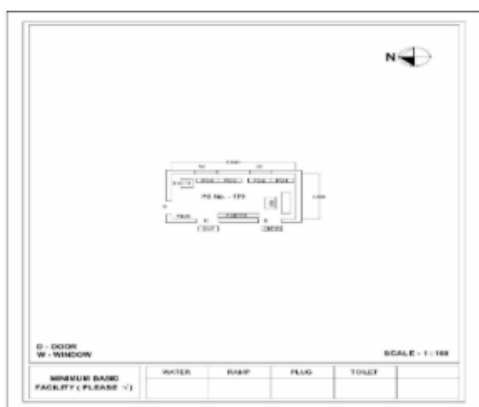

নির্বাচক নিবন্ধন আধিকারিকের স্বাক্ষর

Nazri Naksha

Google Map View

Polling Station Building Front View

Polling Station Front View

Cad View

Key MAP View

বিধানসভা নির্বাচনক্ষেত্রের নং, নাম : 146-বিষ্ণুপুর
ভাগ নং, নাম : 1-দক্ষিণ কাজিরহাট নাথ, নরুর, মন্ডল ও সাঁপুইপাড়