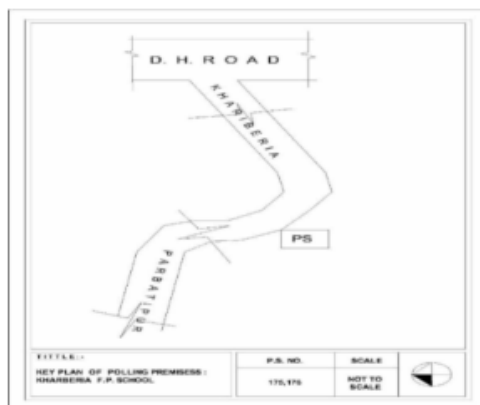

নির্বাচক নিবন্ধন আধিকারিকের স্বাক্ষর

Nazri Naksha

Google Map View

Polling Station Building Front View

Polling Station Front View

Cad View

Key MAP View

বিধানসভা নির্বাচনকেন্দ্রের নং, নাম : 146-বিষ্ণুপুর
ভাগ নং, নাম : 1-খড়্বেড়িয়া উত্তর পাড়া