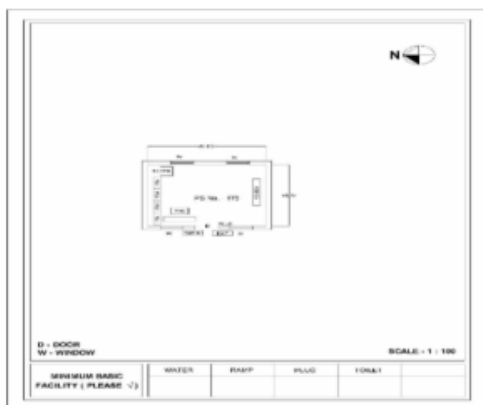

নির্বাচক নিবন্ধন আধিকারিকের স্বাক্ষর

Nazri Naksha

Google Map View

Polling Station Building Front View

Polling Station Front View

Cad View

Key MAP View

বিধানসভা নির্বাচনকেন্দ্রের নং, নাম : 146-বিষ্ণুপুর
ভাগ নং, নাম : 1-খড়্বেড়িয়া উত্তর পাড়া