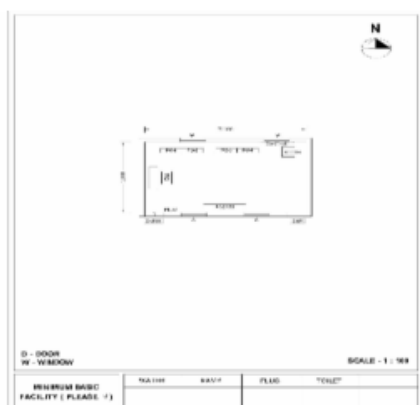

নির্বাচক নিবন্ধন আধিকারিকের স্বাক্ষর

Nazri Naksha

Google Map View

Polling Station Building Front View

Polling Station Front View

Cad View

Key MAP View

| | | | | | | | | | | | |
|----|------------------|--|------------|----|------------------|--|------------|----|------------------|---|------------|
| 1 | UBL2382125 | নাম : মোস্তাক লক্ষর পিতার নাম : কালো লক্ষর বাড়ির নং : n0126 বয়স : 68 লিঙ্গ : পুরুষ | ফটো উপলব্ধ | 2 | UBL0069609 | নাম : রুনা লায়লা বিবি স্বামীর নাম : শুকুর লক্ষর বাড়ির নং : n0126 বয়স : 41 লিঙ্গ : মহিলা | ফটো উপলব্ধ | 3 | UBL1672609 | নাম : সফিউল্লা আকন পিতার নাম : জসিমুদ্দিন আকন বাড়ির নং : n0079 বয়স : 30 লিঙ্গ : পুরুষ | ফটো উপলব্ধ |
| 4 | UBL1533702 | নাম : ফরিদুল গাজি পিতার নাম : নূর ইসলাম গাজি বাড়ির নং : n0079 বয়স : 31 লিঙ্গ : পুরুষ | ফটো উপলব্ধ | 5 | UBL1533207 | নাম : রাজ সোহাগ পিতার নাম : আলিম সোহাগ বাড়ির নং : n0079 বয়স : 39 লিঙ্গ : পুরুষ | ফটো উপলব্ধ | 6 | WB/17/116/501591 | নাম : আকন রোকিয়া স্বামীর নাম : জসিমুদ্দিন আকন বাড়ির নং : n0079 বয়স : 50 লিঙ্গ : মহিলা | ফটো উপলব্ধ |
| 7 | WB/17/116/501590 | নাম : আকন জসিমুদ্দিন পিতার নাম : সামসুদ্দিন আকন বাড়ির নং : n0079 বয়স : 54 লিঙ্গ : পুরুষ | ফটো উপলব্ধ | 8 | WB/17/116/501045 | নাম : আছিয়া বিবি স্বামীর নাম : সামসুদ্দিন আকন বাড়ির নং : n0079 বয়স : 67 লিঙ্গ : মহিলা | ফটো উপলব্ধ | 9 | UBL1308980 | নাম : নাসিমা বিবি স্বামীর নাম : নাসির উদ্দিন মণ্ডল বাড়ির নং : NOO25 বয়স : 33 লিঙ্গ : মহিলা | ফটো উপলব্ধ |
| 10 | WB/17/116/501640 | নাম : সারফুন লক্ষর স্বামীর নাম : মোস্তাক লক্ষর বাড়ির নং : n0126 বয়স : 61 লিঙ্গ : মহিলা | ফটো উপলব্ধ | 11 | UBL2075828 | নাম : আসুরা খাতুন পিতার নাম : আদোম মোল্লা বাড়ির নং : n0071 বয়স : 32 লিঙ্গ : মহিলা | ফটো উপলব্ধ | 12 | UBL2075752 | নাম : জুলেখা বিবি স্বামীর নাম : বাপ্পা আলি লক্ষর বাড়ির নং : n0127 বয়স : 33 লিঙ্গ : মহিলা | ফটো উপলব্ধ |
| 13 | UBL2075612 | নাম : সাজাত লক্ষর পিতার নাম : কাশিরা বিবি বাড়ির নং : n0126 বয়স : 27 লিঙ্গ : পুরুষ | ফটো উপলব্ধ | 14 | UBL1915735 | নাম : সাহানা বিবি স্বামীর নাম : রিন্টু আলি মণ্ডল বাড়ির নং : n0071 বয়স : 44 লিঙ্গ : মহিলা | ফটো উপলব্ধ | 15 | WB/17/116/501198 | নাম : আবুলহোসেন মোল্লা পিতার নাম : গফফার মোল্লা বাড়ির নং : n0149 বয়স : 51 লিঙ্গ : পুরুষ | ফটো উপলব্ধ |
| 16 | UBL1166446 | নাম : সানোয়ারা বিবি স্বামীর নাম : আবুল হোসেন মোল্লা বাড়ির নং : n0149 বয়স : 43 লিঙ্গ : মহিলা | ফটো উপলব্ধ | 17 | UBL0039784 | নাম : তসলিমা খাতুন স্বামীর নাম : সাবির হোসেন গাজী বাড়ির নং : n0202 বয়স : 45 লিঙ্গ : মহিলা | ফটো উপলব্ধ | 18 | GFR2694560 | নাম : সোনাঙ্গী বিবি স্বামীর নাম : আম্মাক মন্ডল বাড়ির নং : n0199 বয়স : 38 লিঙ্গ : মহিলা | ফটো উপলব্ধ |
| 19 | UBL2570356 | নাম : আব্দুল মান্নান মোল্লা পিতার নাম : জাফর মোল্লা বাড়ির নং : n0071 বয়স : 66 লিঙ্গ : পুরুষ | ফটো উপলব্ধ | 20 | UBL2570331 | নাম : আমিনা বিবি স্বামীর নাম : মান্নান মোল্লা বাড়ির নং : n0071 বয়স : 61 লিঙ্গ : মহিলা | ফটো উপলব্ধ | 21 | UBL1308220 | নাম : দাইয়ান মোল্লা পিতার নাম : মান্নান মোল্লা বাড়ির নং : n0071 বয়স : 38 লিঙ্গ : পুরুষ | ফটো উপলব্ধ |
| 22 | UBL1672799 | নাম : মমিরুল আলি মোল্লা পিতার নাম : আমান মোল্লা বাড়ির নং : n0071 বয়স : 30 লিঙ্গ : পুরুষ | ফটো উপলব্ধ | 23 | WB/17/116/501483 | নাম : আদম মোল্লা পিতার নাম : জাফর মোল্লা বাড়ির নং : n0071 বয়স : 63 লিঙ্গ : পুরুষ | ফটো উপলব্ধ | 24 | WB/17/116/501755 | নাম : মিনু মোল্লা স্বামীর নাম : কাউম মোল্লা বাড়ির নং : n0071 বয়স : 63 লিঙ্গ : মহিলা | ফটো উপলব্ধ |
| 25 | GFR2695013 | নাম : জাহাঙ্গীর আলি মোল্লা মায়ের নাম : হারিসন মোল্লা বাড়ির নং : n0071 বয়স : 46 লিঙ্গ : পুরুষ | ফটো উপলব্ধ | 26 | GFR2694552 | নাম : রিন্টু আলি মন্ডল পিতার নাম : মতিয়ার রহমান বাড়ির নং : n0071 বয়স : 40 লিঙ্গ : পুরুষ | ফটো উপলব্ধ | 27 | UBL1533686 | নাম : মইনুদ্দিন আলি মোল্লা পিতার নাম : আব্দুল মান্নান মোল্লা বাড়ির নং : n0071 বয়স : 31 লিঙ্গ : পুরুষ | ফটো উপলব্ধ |
| 28 | UBL1308808 | নাম : নূর আছিনা বিবি স্বামীর নাম : মোরসলিম মিস্ত্রী বাড়ির নং : n0183 বয়স : 40 লিঙ্গ : মহিলা | ফটো উপলব্ধ | 29 | UBL2217909 | নাম : আলমগীর মন্ডল পিতার নাম : তাহের আলি মন্ডল বাড়ির নং : এন0175 বয়স : 26 লিঙ্গ : পুরুষ | ফটো উপলব্ধ | 30 | UBL2570349 | নাম : তাহের আলি মন্ডল পিতার নাম : ইউসুফ মন্ডল বাড়ির নং : এন0175 বয়স : 52 লিঙ্গ : পুরুষ | ফটো উপলব্ধ |