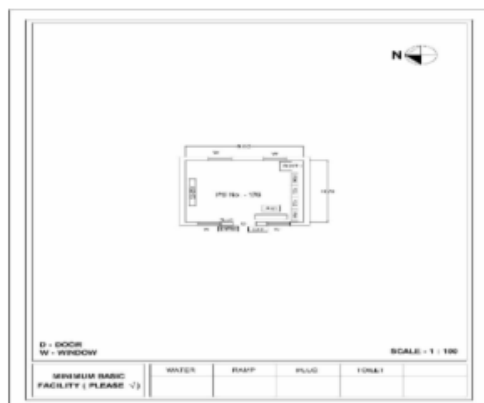

নির্বাচক নিবন্ধন আধিকারিকের স্বাক্ষর

Nazri Naksha

Google Map View

Polling Station Building Front View

Polling Station Front View

Cad View

Key MAP View

1 নাম : অনামিকা ভঞ্জ স্বামীর নাম: পিটু পাল বাড়ির নং : n0222 বয়স : 47 লিঙ্গ : মহিলা	GPR2239341 ফটো উপলব্ধ	2 নাম : তপন আদক পিতার নাম: কাদন আদক বাড়ির নং : n0001 বয়স : 71 লিঙ্গ : পুরুষ	WB/17/111/255108 ফটো উপলব্ধ	3 নাম : চন্দ্রা আদক স্বামীর নাম: তপন আদক বাড়ির নং : n0001 বয়স : 63 লিঙ্গ : মহিলা	KKC2707115 ফটো উপলব্ধ
4 নাম : পার্থ আদক পিতার নাম: তপন আদক বাড়ির নং : n0001 বয়স : 31 লিঙ্গ : পুরুষ	UBL1596998 ফটো উপলব্ধ	5 নাম : সুলতা আদক স্বামীর নাম: স্বপন আদক বাড়ির নং : n0009 বয়স : 56 লিঙ্গ : মহিলা	WB/17/111/255427 ফটো উপলব্ধ	6 নাম : স্বপন আদক পিতার নাম: কাদন আদক বাড়ির নং : n0009 বয়স : 50 লিঙ্গ : পুরুষ	UBL2474443 ফটো উপলব্ধ
7 নাম : সোমা আদক পিতার নাম: স্বপন আদক বাড়ির নং : C-75 বয়স : 36 লিঙ্গ : মহিলা	UBL1250786 ফটো উপলব্ধ	8 নাম : শর্মিলা আদক পিতার নাম: স্বপন আদক বাড়ির নং : এন0009 বয়স : 23 লিঙ্গ : মহিলা	UBL2699387 ফটো উপলব্ধ	9 নাম : সুমিত কাঁড়ার পিতার নাম: সুকান্ত কাঁড়ার বাড়ির নং : ন13 বয়স : 21 লিঙ্গ : পুরুষ	UBL2698959 ফটো উপলব্ধ
10 নাম : মৌ মাল্লা পিতার নাম: অরুণ মাল্লা বাড়ির নং : NO081 বয়স : 33 লিঙ্গ : মহিলা	UBL1377399 ফটো উপলব্ধ	11 নাম : শ্রেয়া কাঁড়ার পিতার নাম: চঞ্চল কাঁড়ার বাড়ির নং : এন0014 বয়স : 22 লিঙ্গ : মহিলা	UBL2608016 ফটো উপলব্ধ	Q 12 নাম : শ্রবনী দাস স্বামীর নাম: দুলাল দাস বাড়ির নং : নং 13 বয়স : 44 লিঙ্গ : মহিলা	UBL2614865 ফটো উপলব্ধ
13 নাম : রাণা পূর্কিত পিতার নাম: অনন্ত পূর্কিত বাড়ির নং : নং103 বয়স : 21 লিঙ্গ : পুরুষ	UBL2701183 ফটো উপলব্ধ	14 নাম : বিভূতি ভূষণ কাঁড়ার পিতার নাম: শরৎ কাঁড়ার বাড়ির নং : n0014 বয়স : 76 লিঙ্গ : পুরুষ	UBL2474450 ফটো উপলব্ধ	15 নাম : শুভজিৎ কাঁড়ার পিতার নাম: বশিষ্ঠ কাঁড়ার বাড়ির নং : N0021 বয়স : 27 লিঙ্গ : পুরুষ	UBL2043677 ফটো উপলব্ধ
16 নাম : সুস্মিতা কাঁড়ার পিতার নাম: জয়ন্ত কাঁড়ার বাড়ির নং : এন0004 বয়স : 23 লিঙ্গ : মহিলা	UBL2504660 ফটো উপলব্ধ	17 নাম : স্বরূপ কাঁড়ার পিতার নাম: দিবাকর কাঁড়ার বাড়ির নং : n0020 বয়স : 28 লিঙ্গ : পুরুষ	UBL2043628 ফটো উপলব্ধ	18 নাম : শঙ্কর কাঁড়ার পিতার নাম: গোপাল কাঁড়ার বাড়ির নং : n0018 বয়স : 51 লিঙ্গ : পুরুষ	UBL2474427 ফটো উপলব্ধ
19 নাম : সোমা কাঁড়ার পিতার নাম: ভাগবন কাঁড়ার বাড়ির নং : এন001৯ বয়স : 25 লিঙ্গ : মহিলা	UBL2180636 ফটো উপলব্ধ	20 নাম : সুশান্ত কাঁড়ার পিতার নাম: কৃষ্ণ কাঁড়ার বাড়ির নং : n0016 বয়স : 57 লিঙ্গ : পুরুষ	UBL2272029 ফটো উপলব্ধ	21 নাম : দীপক কাঁড়ার পিতার নাম: কালীপদ কাঁড়ার বাড়ির নং : n0002 বয়স : 60 লিঙ্গ : পুরুষ	WB/17/111/255029 ফটো উপলব্ধ
22 নাম : তাপসী কাঁড়ার স্বামীর নাম: দীপক কাঁড়ার বাড়ির নং : n0002 বয়স : 43 লিঙ্গ : মহিলা	KKC2250603 ফটো উপলব্ধ	23 নাম : চন্দনা কাঁড়ার স্বামীর নাম: দিলীপ কাঁড়ার বাড়ির নং : n0003 বয়স : 51 লিঙ্গ : মহিলা	KKC2397271 ফটো উপলব্ধ	24 নাম : জয়ন্ত কাঁড়ার পিতার নাম: বাসুদেব কাঁড়ার বাড়ির নং : n0004 বয়স : 56 লিঙ্গ : পুরুষ	WB/17/111/255395 ফটো উপলব্ধ
25 নাম : মীরা কাঁড়ার স্বামীর নাম: জয়ন্ত কাঁড়ার বাড়ির নং : n0004 বয়স : 51 লিঙ্গ : মহিলা	WB/17/111/255840 ফটো উপলব্ধ	26 নাম : শ্রীকান্ত কাঁড়ার পিতার নাম: জয়ন্ত কাঁড়ার বাড়ির নং : 4 বয়স : 34 লিঙ্গ : পুরুষ	UBL1251248 ফটো উপলব্ধ	27 নাম : মায়ী কাঁড়ার স্বামীর নাম: হেমন্ত কাঁড়ার বাড়ির নং : n0005 বয়স : 56 লিঙ্গ : মহিলা	WB/17/111/255838 ফটো উপলব্ধ
28 নাম : সুমন্ত কাঁড়ার পিতার নাম: হেমন্ত কাঁড়ার বাড়ির নং : 5 বয়স : 37 লিঙ্গ : পুরুষ	UBL1251263 ফটো উপলব্ধ	29 নাম : বসন্ত কাঁড়ার পিতার নাম: বাসুদেব কাঁড়ার বাড়ির নং : n0006 বয়স : 59 লিঙ্গ : পুরুষ	KKC2397289 ফটো উপলব্ধ	30 নাম : সরস্বতী কাঁড়ার স্বামীর নাম: বসন্ত কাঁড়ার বাড়ির নং : n0006 বয়স : 53 লিঙ্গ : মহিলা	KKC2397297 ফটো উপলব্ধ