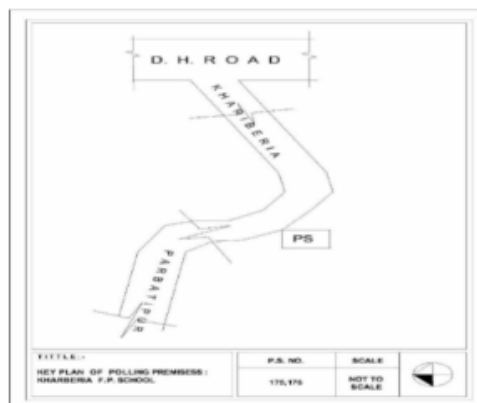

Key MAP View