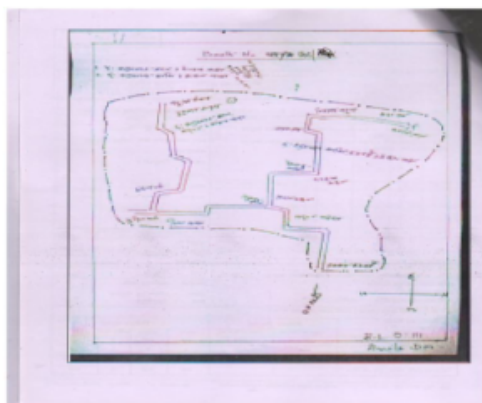

Nazri Naksha