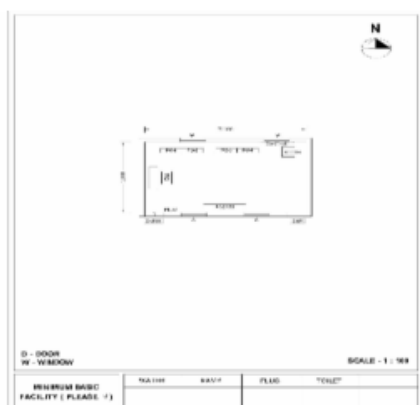

নির্বাচক নিবন্ধন আধিকারিকের স্বাক্ষর

Nazri Naksha

Google Map View

Polling Station Building Front View

Polling Station Front View

Cad View

Key MAP View

1 নাম : উমা অধিকারী স্বামীর নাম: মুরালি অধিকারী বাড়ির নং : n0059 বয়স : 86 লিঙ্গ : মহিলা	KKC2042984 ফটো উপলব্ধ	2 নাম : রঞ্জন অধিকারী পিতার নাম: মুরালী অধিকারী বাড়ির নং : n0059 বয়স : 47 লিঙ্গ : পুরুষ	KKC1267947 ফটো উপলব্ধ	3 নাম : রামপ্রসাদ অধিকারী স্বামীর নাম: রাম অধিকারী বাড়ির নং : n0060 বয়স : 66 লিঙ্গ : পুরুষ	WB/17/111/267700 ফটো উপলব্ধ
# 4 নাম : সুনিতা অধিকারী স্বামীর নাম: রামপ্রসাদ অধিকারী বাড়ির নং : n0060 বয়স : 61 লিঙ্গ : মহিলা	UBL2868495 ফটো উপলব্ধ	5 নাম : ভীম অধিকারী পিতার নাম: সাধন অধিকারী বাড়ির নং : n0060 বয়স : 61 লিঙ্গ : পুরুষ	WB/17/111/267441 ফটো উপলব্ধ	6 নাম : উত্তরা অধিকারী স্বামীর নাম: ভীম অধিকারী বাড়ির নং : n0060 বয়স : 56 লিঙ্গ : মহিলা	WB/17/111/267443 ফটো উপলব্ধ
7 নাম : প্রদীপ কুমার অধিকারী পিতার নাম: ভীম অধিকারী বাড়ির নং : n0060 বয়স : 33 লিঙ্গ : পুরুষ	UBL1475953 ফটো উপলব্ধ	8 নাম : ঝর্ণা অধিকারী স্বামীর নাম: নিমাই অধিকারী বাড়ির নং : n0176 বয়স : 71 লিঙ্গ : মহিলা	WB/17/111/267580 ফটো উপলব্ধ	9 নাম : পাণ্ডু অধিকারী পিতার নাম: রামপ্রসাদ অধিকারী বাড়ির নং : n0060 বয়স : 32 লিঙ্গ : পুরুষ	UBL1972652 ফটো উপলব্ধ
10 নাম : মৌসুমী অধিকারী স্বামীর নাম: রাজকুমার অধিকারী বাড়ির নং : 46 বয়স : 32 লিঙ্গ : মহিলা	UBL1507912 ফটো উপলব্ধ	11 নাম : রাজকুমার অধিকারী পিতার নাম: ভীম অধিকারী বাড়ির নং : 46 বয়স : 37 লিঙ্গ : পুরুষ	UBL1378686 ফটো উপলব্ধ	12 নাম : দীপক অধিকারী পিতার নাম: নিমাই অধিকারী বাড়ির নং : n0176 বয়স : 48 লিঙ্গ : পুরুষ	UBL2475093 ফটো উপলব্ধ
13 নাম : অনুসূয়া অধিকারী পিতার নাম: প্রদীপ কুমার অধিকারী বাড়ির নং : n0293 বয়স : 28 লিঙ্গ : মহিলা	UBL1977263 ফটো উপলব্ধ	14 নাম : সুখেন্দু অধিকারী পিতার নাম: নিমাই অধিকারী বাড়ির নং : n0176 বয়স : 53 লিঙ্গ : পুরুষ	KKC2708899 ফটো উপলব্ধ	15 নাম : শিল্পী আদক স্বামীর নাম: সোমনাথ আদক বাড়ির নং : n0052 বয়স : 31 লিঙ্গ : মহিলা	WET1488063 ফটো উপলব্ধ
16 নাম : অর্পিতা আদক মায়ের নাম: পম্পা আদক বাড়ির নং : 054 বয়স : 21 লিঙ্গ : পুরুষ	UBL2656775 ফটো উপলব্ধ	17 নাম : শ্রাবনী পাঁজা পিতার নাম: অজিত পাঁজা বাড়ির নং : কালিচরণপুর বয়স : 25 লিঙ্গ : মহিলা	UBL2258457 ফটো উপলব্ধ	18 নাম : শৌনক আদক পিতার নাম: সুরজ কুমার আদক বাড়ির নং : ০৫৩ বয়স : 20 লিঙ্গ : পুরুষ	UBL2731065 ফটো উপলব্ধ
19 নাম : ইলা আদক স্বামীর নাম: শক্তিপদ আদক বাড়ির নং : n0049 বয়স : 58 লিঙ্গ : মহিলা	UBL2329258 ফটো উপলব্ধ	20 নাম : সযক আদক পিতার নাম: সুদর্শন আদক বাড়ির নং : 00 বয়স : 24 লিঙ্গ : পুরুষ	UBL2329175 ফটো উপলব্ধ	21 নাম : সুরজ কুমার আদক পিতার নাম: সুবল আদক বাড়ির নং : NO-53 বয়স : 48 লিঙ্গ : পুরুষ	WB/17/111/267180 ফটো উপলব্ধ
22 নাম : শক্তিপদ আদক পিতার নাম: পাঁচলাল আদক বাড়ির নং : n0049 বয়স : 64 লিঙ্গ : পুরুষ	KKC2043008 ফটো উপলব্ধ	23 নাম : পর্নব আদক পিতার নাম: সুকান্ত আদক বাড়ির নং : এন0010 বয়স : 27 লিঙ্গ : পুরুষ	UBL2044311 ফটো উপলব্ধ	24 নাম : মনোরমা আদক স্বামীর নাম: সুকান্ত আদক বাড়ির নং : n0010 বয়স : 63 লিঙ্গ : মহিলা	KKC1268184 ফটো উপলব্ধ
25 নাম : রিমন আদক পিতার নাম: শক্তিপদ আদক বাড়ির নং : এন0049 বয়স : 23 লিঙ্গ : পুরুষ	UBL2509495 ফটো উপলব্ধ	26 নাম : সাথী আদক মায়ের নাম: বন্দনা আদক বাড়ির নং : এন0054 বয়স : 23 লিঙ্গ : মহিলা	UBL2509693 ফটো উপলব্ধ	27 নাম : অনিমা আদক স্বামীর নাম: সুশীল আদক বাড়ির নং : n0025 বয়স : 55 লিঙ্গ : মহিলা	WB/17/111/267321 ফটো উপলব্ধ
28 নাম : সন্দীপন আদক পিতার নাম: সুশীল আদক বাড়ির নং : n0025 বয়স : 42 লিঙ্গ : পুরুষ	KKC2043032 ফটো উপলব্ধ	29 নাম : রুনা আদক স্বামীর নাম: সুদর্শন আদক বাড়ির নং : n0049 বয়স : 53 লিঙ্গ : মহিলা	WB/17/111/267154 ফটো উপলব্ধ	30 নাম : মনামী আদক পিতার নাম: সুদর্শন আদক বাড়ির নং : n0049 বয়স : 52 লিঙ্গ : মহিলা	UBL1476019 ফটো উপলব্ধ