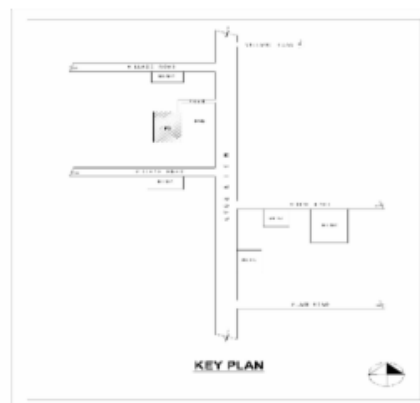

নির্বাচক নিবন্ধন আধিকারিকের স্বাক্ষর

Nazri Naksha

Google Map View

Polling Station Building Front View

Polling Station Front View

Cad View

Key MAP View

1 নাম : গৌর চন্দ্র সরদার পিতার নাম: ললিত বাড়ির নং : n0001 বয়স : 63 লিঙ্গ : পুরুষ	GFR2642866 ফটো উপলব্ধ	2 নাম : সেখ মোস্তাকিন পিতার নাম: দেলহার বাড়ির নং : n0017 বয়স : 42 লিঙ্গ : পুরুষ	GFR2642981 ফটো উপলব্ধ	3 নাম : হাজিজুল মোল্লা পিতার নাম: বক্সার মোল্লা বাড়ির নং : n0015 বয়স : 30 লিঙ্গ : পুরুষ	UBL1673532 ফটো উপলব্ধ
4 নাম : সেখ শাহানারা বিবি স্বামীর নাম: রহমত বাড়ির নং : n0015 বয়স : 42 লিঙ্গ : মহিলা	GFR2642833 ফটো উপলব্ধ	5 নাম : সেখ রহমত পিতার নাম: গহর শেখ বাড়ির নং : n0015 বয়স : 41 লিঙ্গ : পুরুষ	GFR2642825 ফটো উপলব্ধ	6 নাম : বেলা সরদার স্বামীর নাম: গৌর সরদার বাড়ির নং : n0001 বয়স : 53 লিঙ্গ : মহিলা	GFR1355346 ফটো উপলব্ধ
7 নাম : দিনাবা লস্কর স্বামীর নাম: লস্কর বাড়ির নং : 29 বয়স : 53 লিঙ্গ : মহিলা	WB/17/116/558495 ফটো উপলব্ধ	8 নাম : হাসিনা বিবি স্বামীর নাম: সেখ মোস্তাকিন বাড়ির নং : n0017 বয়স : 34 লিঙ্গ : মহিলা	UBL2076057 ফটো উপলব্ধ	9 নাম : হাসারুল সেখ পিতার নাম: গহর আলি সেখ বাড়ির নং : n0015 বয়স : 40 লিঙ্গ : পুরুষ	UBL2076032 ফটো উপলব্ধ
10 নাম : আজিজুল সেখ পিতার নাম: গহর আলি সেখ বাড়ির নং : n0015 বয়স : 29 লিঙ্গ : পুরুষ	UBL2076016 ফটো উপলব্ধ	11 নাম : আসলাম লস্কর মায়ের নাম: ইমানি লস্কর বাড়ির নং : 29 বয়স : 28 লিঙ্গ : পুরুষ	UBL1915875 ফটো উপলব্ধ	12 নাম : জোহরা বিবি স্বামীর নাম: রেজাউল মোল্লা বাড়ির নং : n0108 বয়স : 39 লিঙ্গ : মহিলা	GFR2702108 ফটো উপলব্ধ
13 নাম : সেলিমা বিবি স্বামীর নাম: কওসের মন্ডল বাড়ির নং : এন0000 বয়স : 49 লিঙ্গ : মহিলা	UBL1310275 ফটো উপলব্ধ	14 নাম : হাজিজুল সেখ পিতার নাম: শেখ রহমত বাড়ির নং : এন0115 বয়স : 31 লিঙ্গ : পুরুষ	UBL2673614 ফটো উপলব্ধ	15 নাম : কালাম লস্কর পিতার নাম: ইমানি লস্কর বাড়ির নং : 29 বয়স : 30 লিঙ্গ : পুরুষ	UBL1820232 ফটো উপলব্ধ
16 নাম : আজ মির বিবি স্বামীর নাম: কালাম লস্কর বাড়ির নং : N0029 বয়স : 29 লিঙ্গ : মহিলা	UBL2432383 ফটো উপলব্ধ	17 নাম : কওসাদ আলি মন্ডল পিতার নাম: আলম বক্স বাড়ির নং : এন0000 বয়স : 54 লিঙ্গ : পুরুষ	GFR2440725 ফটো উপলব্ধ	18 নাম : সায়নদ্বিপ সরদার পিতার নাম: দুশাসন সরদার বাড়ির নং : এন01800 বয়স : 22 লিঙ্গ : পুরুষ	UBL2574887 ফটো উপলব্ধ
19 নাম : ফতেমা বিবি স্বামীর নাম: আজিজুল শেখ বাড়ির নং : এন0015 বয়স : 27 লিঙ্গ : মহিলা	UBL2574986 ফটো উপলব্ধ	20 নাম : সেখ সুরাজ পিতার নাম: সেখ রহমত বাড়ির নং : এন0015 বয়স : 21 লিঙ্গ : পুরুষ	UBL2763522 ফটো উপলব্ধ	21 নাম : নাজিমা বিবি স্বামীর নাম: আজিজুল লস্কর বাড়ির নং : এন00 বয়স : 25 লিঙ্গ : মহিলা	UBL2574952 ফটো উপলব্ধ
22 নাম : বাচ্চু লস্কর মায়ের নাম: দিনারা লস্কর বাড়ির নং : এন00 বয়স : 22 লিঙ্গ : পুরুষ	UBL2575033 ফটো উপলব্ধ	23 নাম : রেজাউল মোল্লা পিতার নাম: রোমজান মোল্লা বাড়ির নং : এন00108 বয়স : 47 লিঙ্গ : পুরুষ	UBL2575058 ফটো উপলব্ধ	24 নাম : মোল্লা আনার পিতার নাম: ঘুদরুজ আনার বাড়ির নং : n0005 বয়স : 69 লিঙ্গ : পুরুষ	WB/17/116/558548 ফটো উপলব্ধ
25 নাম : আসিয়া বিবি স্বামীর নাম: আনোয়ার মোল্লা বাড়ির নং : n0005 বয়স : 61 লিঙ্গ : মহিলা	GFR2642882 ফটো উপলব্ধ	26 নাম : সামসুদ্দিন মোল্লা পিতার নাম: আনোয়ার মোল্লা বাড়ির নং : n0005 বয়স : 37 লিঙ্গ : পুরুষ	UBL0078824 ফটো উপলব্ধ	27 নাম : ছট্টা মোল্লা পিতার নাম: আনোয়ার মোল্লা বাড়ির নং : n0005 বয়স : 36 লিঙ্গ : পুরুষ	UBL1167303 ফটো উপলব্ধ
28 নাম : সামসুল মোল্লা পিতার নাম: ছমেদ মোল্লা বাড়ির নং : n0007 বয়স : 39 লিঙ্গ : পুরুষ	GFR2434835 ফটো উপলব্ধ	29 নাম : সাইফুল আলি মোল্লা পিতার নাম: ছমেদ আলি মোল্লা বাড়ির নং : n0007 বয়স : 30 লিঙ্গ : মহিলা	UBL1673540 ফটো উপলব্ধ	30 নাম : মোল্লা আনেচা স্বামীর নাম: ছমেদ আনেচা বাড়ির নং : n0007 বয়স : 66 লিঙ্গ : মহিলা	WB/17/116/558547 ফটো উপলব্ধ