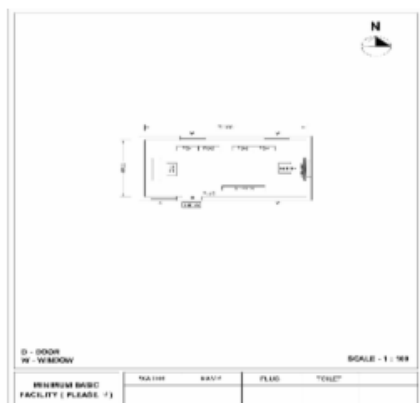

নির্বাচক নিবন্ধন আধিকারিকের স্বাক্ষর

Nazri Naksha

Google Map View

Polling Station Building Front View

Polling Station Front View

Cad View

Key MAP View

1 নাম : গৌর চন্দ্র সরদার পিতার নাম: ললিত বাড়ির নং : n0001 বয়স : 63 লিঙ্গ : পুরুষ	GFR2642866 ফটো উপলব্ধ	2 নাম : সেখ মোস্তাকিন পিতার নাম: দেলহার বাড়ির নং : n0017 বয়স : 42 লিঙ্গ : পুরুষ	GFR2642981 ফটো উপলব্ধ	3 নাম : হাজিজুল মোল্লা পিতার নাম: বক্সার মোল্লা বাড়ির নং : n0015 বয়স : 30 লিঙ্গ : পুরুষ	UBL1673532 ফটো উপলব্ধ
4 নাম : সেখ শাহানারা বিবি স্বামীর নাম: রহমত বাড়ির নং : n0015 বয়স : 42 লিঙ্গ : মহিলা	GFR2642833 ফটো উপলব্ধ	5 নাম : সেখ রহমত পিতার নাম: গহর শেখ বাড়ির নং : n0015 বয়স : 41 লিঙ্গ : পুরুষ	GFR2642825 ফটো উপলব্ধ	6 নাম : বেলা সরদার স্বামীর নাম: গৌর সরদার বাড়ির নং : n0001 বয়স : 53 লিঙ্গ : মহিলা	GFR1355346 ফটো উপলব্ধ
7 নাম : দিনাবা লস্কর স্বামীর নাম: লস্কর বাড়ির নং : 29 বয়স : 53 লিঙ্গ : মহিলা	WB/17/116/558495 ফটো উপলব্ধ	8 নাম : হাসিনা বিবি স্বামীর নাম: সেখ মোস্তাকিন বাড়ির নং : n0017 বয়স : 34 লিঙ্গ : মহিলা	UBL2076057 ফটো উপলব্ধ	9 নাম : হাসারুল সেখ পিতার নাম: গহর আলি সেখ বাড়ির নং : n0015 বয়স : 40 লিঙ্গ : পুরুষ	UBL2076032 ফটো উপলব্ধ
10 নাম : আজিজুল সেখ পিতার নাম: গহর আলি সেখ বাড়ির নং : n0015 বয়স : 29 লিঙ্গ : পুরুষ	UBL2076016 ফটো উপলব্ধ	11 নাম : আসলাম লস্কর মায়ের নাম: ইমানি লস্কর বাড়ির নং : 29 বয়স : 28 লিঙ্গ : পুরুষ	UBL1915875 ফটো উপলব্ধ	12 নাম : জোহরা বিবি স্বামীর নাম: রেজাউল মোল্লা বাড়ির নং : n0108 বয়স : 39 লিঙ্গ : মহিলা	GFR2702108 ফটো উপলব্ধ
13 নাম : সেলিমা বিবি স্বামীর নাম: কওসের মন্ডল বাড়ির নং : এন0000 বয়স : 49 লিঙ্গ : মহিলা	UBL1310275 ফটো উপলব্ধ	14 নাম : হাজিজুল সেখ পিতার নাম: শেখ রহমত বাড়ির নং : এন0115 বয়স : 31 লিঙ্গ : পুরুষ	UBL2673614 ফটো উপলব্ধ	15 নাম : কালাম লস্কর পিতার নাম: ইমানি লস্কর বাড়ির নং : 29 বয়স : 30 লিঙ্গ : পুরুষ	UBL1820232 ফটো উপলব্ধ
16 নাম : আজ মির বিবি স্বামীর নাম: কালাম লস্কর বাড়ির নং : N0029 বয়স : 29 লিঙ্গ : মহিলা	UBL2432383 ফটো উপলব্ধ	17 নাম : কওসাদ আলি মন্ডল পিতার নাম: আলম বক্স বাড়ির নং : এন0000 বয়স : 54 লিঙ্গ : পুরুষ	GFR2440725 ফটো উপলব্ধ	18 নাম : সায়নদ্বিপ সরদার পিতার নাম: দুশাসন সরদার বাড়ির নং : এন01800 বয়স : 22 লিঙ্গ : পুরুষ	UBL2574887 ফটো উপলব্ধ
19 নাম : ফতেমা বিবি স্বামীর নাম: আজিজুল শেখ বাড়ির নং : এন0015 বয়স : 27 লিঙ্গ : মহিলা	UBL2574986 ফটো উপলব্ধ	20 নাম : সেখ সুরাজ পিতার নাম: সেখ রহমত বাড়ির নং : এন0015 বয়স : 21 লিঙ্গ : পুরুষ	UBL2763522 ফটো উপলব্ধ	21 নাম : নাজিমা বিবি স্বামীর নাম: আজিজুল লস্কর বাড়ির নং : এন00 বয়স : 25 লিঙ্গ : মহিলা	UBL2574952 ফটো উপলব্ধ
22 নাম : বাচ্চু লস্কর মায়ের নাম: দিনারা লস্কর বাড়ির নং : এন00 বয়স : 22 লিঙ্গ : পুরুষ	UBL2575033 ফটো উপলব্ধ	23 নাম : রেজাউল মোল্লা পিতার নাম: রোমজান মোল্লা বাড়ির নং : এন00108 বয়স : 47 লিঙ্গ : পুরুষ	UBL2575058 ফটো উপলব্ধ	24 নাম : মোল্লা আনার পিতার নাম: ঘুদরুজ আনার বাড়ির নং : n0005 বয়স : 69 লিঙ্গ : পুরুষ	WB/17/116/558548 ফটো উপলব্ধ
25 নাম : আসিয়া বিবি স্বামীর নাম: আনোয়ার মোল্লা বাড়ির নং : n0005 বয়স : 61 লিঙ্গ : মহিলা	GFR2642882 ফটো উপলব্ধ	26 নাম : সামসুদ্দিন মোল্লা পিতার নাম: আনোয়ার মোল্লা বাড়ির নং : n0005 বয়স : 37 লিঙ্গ : পুরুষ	UBL0078824 ফটো উপলব্ধ	27 নাম : ছট্টা মোল্লা পিতার নাম: আনোয়ার মোল্লা বাড়ির নং : n0005 বয়স : 36 লিঙ্গ : পুরুষ	UBL1167303 ফটো উপলব্ধ
28 নাম : সামসুল মোল্লা পিতার নাম: ছমেদ মোল্লা বাড়ির নং : n0007 বয়স : 39 লিঙ্গ : পুরুষ	GFR2434835 ফটো উপলব্ধ	29 নাম : সাইফুল আলি মোল্লা পিতার নাম: ছমেদ আলি মোল্লা বাড়ির নং : n0007 বয়স : 30 লিঙ্গ : মহিলা	UBL1673540 ফটো উপলব্ধ	30 নাম : মোল্লা আনেচা স্বামীর নাম: ছমেদ আনেচা বাড়ির নং : n0007 বয়স : 66 লিঙ্গ : মহিলা	WB/17/116/558547 ফটো উপলব্ধ