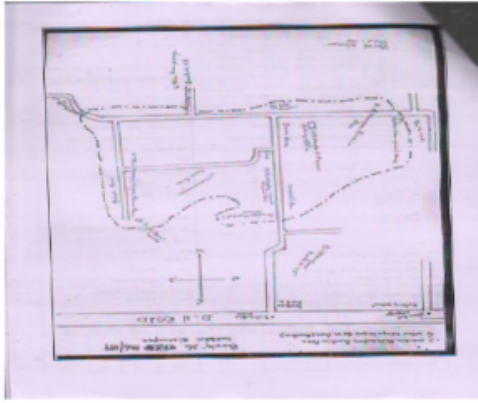

Nazri Naksha