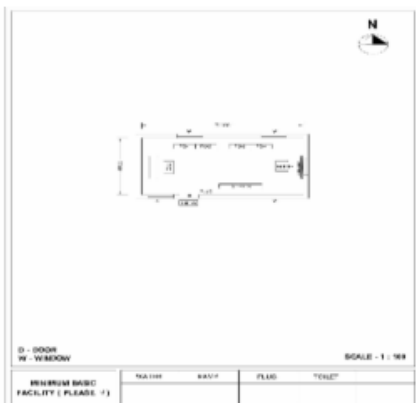

নির্বাচক নিবন্ধন আধিকারিকের স্বাক্ষর

Nazri Naksha

Google Map View

Polling Station Building Front View

Polling Station Front View

Cad View

Key MAP View

1 নাম : রাম বাহাদুর পিতার নাম: তুলারাম বাহাদুর বাড়ির নং : n0012 বয়স : 42 লিঙ্গ : পুরুষ	KKC2251627 ফটো উপলব্ধ	2 নাম : মিঠু সামন্ত স্বামীর নাম: সমীর সামন্ত বাড়ির নং : n0183 বয়স : 44 লিঙ্গ : মহিলা	KCT1635051 ফটো উপলব্ধ	3 নাম : গোবিন্দ অধিকারী পিতার নাম: শৈলেন অধিকারী বাড়ির নং : n0196 বয়স : 52 লিঙ্গ : পুরুষ	WB/17/111/261373 ফটো উপলব্ধ
4 নাম : অর্পিতা অধিকারী স্বামীর নাম: অভিষেক অধিকারী বাড়ির নং : এন0063 বয়স : 22 লিঙ্গ : মহিলা	UBL2638930 ফটো উপলব্ধ	5 নাম : কৃষ্ণেন্দু কাঁড়ার পিতার নাম: সুবোধ চন্দ্র কাঁড়ার বাড়ির নং : n0196 বয়স : 28 লিঙ্গ : পুরুষ	UBL1972694 ফটো উপলব্ধ	6 নাম : শায়ন অধিকারী পিতার নাম: গোবিন্দা অধিকারী বাড়ির নং : অধিকারী ভবন বয়স : 22 লিঙ্গ : পুরুষ	UBL2745966 ফটো উপলব্ধ
7 নাম : সঞ্জয় কনুর পিতার নাম: চন্দা চরন কাঁড়ার বাড়ির নং : n0006 বয়স : 59 লিঙ্গ : পুরুষ	WB/17/111/273283 ফটো উপলব্ধ	8 নাম : সুদীপ্ত কাঁড়ার পিতার নাম: সঞ্জয় কাঁড়ার বাড়ির নং : n0006 বয়স : 27 লিঙ্গ : পুরুষ	UBL2044451 ফটো উপলব্ধ	9 নাম : পার্থদীপ কাঁড়ার পিতার নাম: বাদল কাঁড়ার বাড়ির নং : n0026 বয়স : 28 লিঙ্গ : পুরুষ	UBL1972728 ফটো উপলব্ধ
10 নাম : প্রীতি দিগের কাঁড়ার স্বামীর নাম: সুদীপ্ত কাঁড়ার বাড়ির নং : বিষ্ণুপুর বয়স : 22 লিঙ্গ : মহিলা	UBL2787422 ফটো উপলব্ধ	11 নাম : মনিকা কনুর স্বামীর নাম: বাদল কাঁড়ার বাড়ির নং : n0026 বয়স : 52 লিঙ্গ : মহিলা	WB/17/111/273406 ফটো উপলব্ধ	12 নাম : বাদল কনুর পিতার নাম: বেচুলাল কাঁড়ার বাড়ির নং : n0026 বয়স : 57 লিঙ্গ : পুরুষ	WB/17/111/273395 ফটো উপলব্ধ
13 নাম : বুলবুলী কাঁড়ার স্বামীর নাম: অসিত কাঁড়ার বাড়ির নং : n0031 বয়স : 45 লিঙ্গ : মহিলা	KKC1551712 ফটো উপলব্ধ	14 নাম : লাবনী কাঁড়ার পিতার নাম: অসিত কাঁড়ার বাড়ির নং : n0031 বয়স : 27 লিঙ্গ : মহিলা	UBL2126746 ফটো উপলব্ধ	15 নাম : অসিত কাঁড়ার পিতার নাম: চট্টরাম কাঁড়ার বাড়ির নং : n0031 বয়স : 59 লিঙ্গ : পুরুষ	UBL2329332 ফটো উপলব্ধ
16 নাম : প্রবীর কুমার করার পিতার নাম: চট্টরাম কাঁড়ার বাড়ির নং : n0031 বয়স : 50 লিঙ্গ : পুরুষ	UBL2739340 ফটো উপলব্ধ	17 নাম : শ্যামল হাজারা পিতার নাম: হারুলাল হাজারা বাড়ির নং : n0031 বয়স : 46 লিঙ্গ : পুরুষ	KKC2251619 ফটো উপলব্ধ	18 নাম : জয়া কাঁড়ার স্বামীর নাম: অমর কাঁড়ার বাড়ির নং : n0051 বয়স : 53 লিঙ্গ : মহিলা	WB/17/111/273368 ফটো উপলব্ধ
19 নাম : কল্পনা কাঁড়ার স্বামীর নাম: সমর কাঁড়ার বাড়ির নং : n0052 বয়স : 59 লিঙ্গ : মহিলা	WB/17/111/273367 ফটো উপলব্ধ	20 নাম : বাবলু কাঁড়ার পিতার নাম: সহদেব কাঁড়ার বাড়ির নং : n0053 বয়স : 71 লিঙ্গ : পুরুষ	WB/17/111/273149 ফটো উপলব্ধ	21 নাম : পুষ্প কাঁড়ার স্বামীর নাম: বাবলু কাঁড়ার বাড়ির নং : n0053 বয়স : 66 লিঙ্গ : মহিলা	WB/17/111/273327 ফটো উপলব্ধ
22 নাম : রত্না কাঁড়ার স্বামীর নাম: পরিমল কাঁড়ার বাড়ির নং : n0053 বয়স : 44 লিঙ্গ : মহিলা	KKC2402766 ফটো উপলব্ধ	23 নাম : কৌশিক কাঁড়ার পিতার নাম: পরিমল কাঁড়ার বাড়ির নং : n0053 বয়স : 29 লিঙ্গ : পুরুষ	UBL1894575 ফটো উপলব্ধ	24 নাম : সমীর কাঁড়ার পিতার নাম: অশ্বিনী কাঁড়ার বাড়ির নং : n0027 বয়স : 66 লিঙ্গ : পুরুষ	KKC0461293 ফটো উপলব্ধ
25 নাম : সুমিত্রা কাঁড়ার স্বামীর নাম: সমীর কাঁড়ার বাড়ির নং : n0027 বয়স : 51 লিঙ্গ : মহিলা	KKC0461301 ফটো উপলব্ধ	26 নাম : গনেশ কাঁড়ার পিতার নাম: অশ্বিনী কাঁড়ার বাড়ির নং : n0027 বয়স : 64 লিঙ্গ : পুরুষ	WB/17/111/273499 ফটো উপলব্ধ	27 নাম : ভগবতী কাঁড়ার স্বামীর নাম: গনেশ কাঁড়ার বাড়ির নং : n0027 বয়স : 55 লিঙ্গ : মহিলা	KKC2709095 ফটো উপলব্ধ
28 নাম : বিশাল কাঁড়ার পিতার নাম: গনেশ কাঁড়ার বাড়ির নং : n0027 বয়স : 30 লিঙ্গ : পুরুষ	UBL1894583 ফটো উপলব্ধ	29 নাম : উদয় কাঁড়ার পিতার নাম: অশ্বিনী কাঁড়ার বাড়ির নং : n0027 বয়স : 56 লিঙ্গ : পুরুষ	KKC1267228 ফটো উপলব্ধ	30 নাম : অপর্ণা কাঁড়ার স্বামীর নাম: উদয় কাঁড়ার বাড়ির নং : n0027 বয়স : 50 লিঙ্গ : মহিলা	KKC2812170 ফটো উপলব্ধ