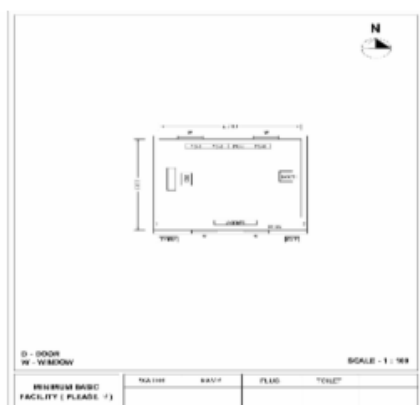

নির্বাচক নিবন্ধন আধিকারিকের স্বাক্ষর

Nazri Naksha

Google Map View

Polling Station Building Front View

Polling Station Front View

Cad View

Key MAP View

1 নাম : নুপুর ঘরামী স্বামীর নাম: মন্টু ঘরামী বাড়ির নং : n0154 বয়স : 45 লিঙ্গ : মহিলা	KKC1551134 ফটো উপলব্ধ	Q 2 নাম : ০০০০ ০০০০ ০০ পিতার নাম: কৃষ্ণ ক্র বা বাড়ির নং : এন0119 বয়স : 26 লিঙ্গ : পুরুষ	UBL2203503 ফটো উপলব্ধ	3 নাম : পুষ্কর দাস পিতার নাম: সুখরঞ্জন দাস বাড়ির নং : নং131 বয়স : 22 লিঙ্গ : পুরুষ	UBL2609824 ফটো উপলব্ধ
4 নাম : প্রশান্ত কয়াল পিতার নাম: গোপাল কয়াল বাড়ির নং : n0105 বয়স : 48 লিঙ্গ : পুরুষ	KKC1552157 ফটো উপলব্ধ	5 নাম : সোনামনি কয়াল স্বামীর নাম: দিলীপ কুমার কয়াল বাড়ির নং : n0113 বয়স : 46 লিঙ্গ : মহিলা	KKC2046043 ফটো উপলব্ধ	6 নাম : সৃজিত কয়াল পিতার নাম: সুন্দর কয়াল বাড়ির নং : n0110 বয়স : 48 লিঙ্গ : পুরুষ	KKC1267418 ফটো উপলব্ধ
7 নাম : শকুন্তলা কয়াল স্বামীর নাম: তাপস কয়াল বাড়ির নং : n0134 বয়স : 28 লিঙ্গ : মহিলা	UBL2044733 ফটো উপলব্ধ	8 নাম : তগরী দাস স্বামীর নাম: সুভাশীষ দাস বাড়ির নং : এন0105 বয়স : 27 লিঙ্গ : মহিলা	UBL2227122 ফটো উপলব্ধ	9 নাম : রাহুল কয়াল পিতার নাম: সৌমিএ কয়াল বাড়ির নং : n0263 বয়স : 26 লিঙ্গ : পুরুষ	UBL2126928 ফটো উপলব্ধ
10 নাম : কবিতা কয়াল স্বামীর নাম: সুদীপ্ত কয়াল বাড়ির নং : n0275 বয়স : 36 লিঙ্গ : মহিলা	UBL2127033 ফটো উপলব্ধ	Q 11 নাম : কমল কয়াল পিতার নাম: রবীন্দ্র কয়াল বাড়ির নং : বয়স : 36 লিঙ্গ : পুরুষ	UBL2127066 ফটো উপলব্ধ	12 নাম : রনজয় কয়াল পিতার নাম: জয়ন্ত কয়াল বাড়ির নং : n0131 বয়স : 27 লিঙ্গ : পুরুষ	UBL2044634 ফটো উপলব্ধ
13 নাম : নারায়ন কয়াল পিতার নাম: সুধীর কয়াল বাড়ির নং : n0102 বয়স : 57 লিঙ্গ : পুরুষ	WB/17/111/279066 ফটো উপলব্ধ	14 নাম : প্রীতি কয়াল পিতার নাম: প্রদীপ কয়াল বাড়ির নং : নং117 বয়স : 23 লিঙ্গ : মহিলা	UBL2609196 ফটো উপলব্ধ	15 নাম : সুদীপ কয়াল পিতার নাম: গোপাল কয়াল বাড়ির নং : এন0087 বয়স : 22 লিঙ্গ : পুরুষ	UBL2706166 ফটো উপলব্ধ
16 নাম : দিলিপ কুমার কয়াল পিতার নাম: পালান চন্দ্র কয়াল বাড়ির নং : এন0113 বয়স : 63 লিঙ্গ : পুরুষ	UBL2653053 ফটো উপলব্ধ	17 নাম : জয়ন্ত কয়াল পিতার নাম: নিমাই কয়াল বাড়ির নং : n0131 বয়স : 54 লিঙ্গ : পুরুষ	UBL2650414 ফটো উপলব্ধ	18 নাম : মধুরিমা আরীন্দা পিতার নাম: চন্দন আরীন্দা বাড়ির নং : এন00 ৬ বয়স : 30 লিঙ্গ : মহিলা	TQB1294016 ফটো উপলব্ধ
19 নাম : বাসন্তী কয়াল স্বামীর নাম: জয়ন্ত কয়াল বাড়ির নং : n0131 বয়স : 53 লিঙ্গ : মহিলা	UBL2650406 ফটো উপলব্ধ	20 নাম : পিন্টু কয়াল পিতার নাম: দুর্লভ কয়াল বাড়ির নং : n0136 বয়স : 53 লিঙ্গ : পুরুষ	UBL2651164 ফটো উপলব্ধ	21 নাম : শ্রেয়া কয়াল পিতার নাম: সত্যজিত কয়াল বাড়ির নং : এন0110 বয়স : 23 লিঙ্গ : মহিলা	UBL2511582 ফটো উপলব্ধ
22 নাম : অসি মা কয়াল স্বামীর নাম: অনুপম কয়াল বাড়ির নং : n0241 বয়স : 38 লিঙ্গ : মহিলা	KKC2812774 ফটো উপলব্ধ	23 নাম : তিথি সরদার স্বামীর নাম: শুভাশীষ সরদার বাড়ির নং : 58 বয়স : 21 লিঙ্গ : মহিলা	UBL2731552 ফটো উপলব্ধ	24 নাম : দেবশ্রী কয়াল মায়ের নাম: উমা কয়াল বাড়ির নং : এন0102 বয়স : 21 লিঙ্গ : মহিলা	UBL2733012 ফটো উপলব্ধ
25 নাম : অরিত্র কয়াল পিতার নাম: তুলসী কয়াল বাড়ির নং : n0105 বয়স : 27 লিঙ্গ : পুরুষ	UBL2044774 ফটো উপলব্ধ	26 নাম : পার্শ্ব কয়াল পিতার নাম: মৃত সঞ্জিত কয়াল বাড়ির নং : n0119 বয়স : 27 লিঙ্গ : পুরুষ	UBL2044626 ফটো উপলব্ধ	27 নাম : প্রদীপ কয়াল পিতার নাম: বেচুরাম কয়াল বাড়ির নং : n0117 বয়স : 48 লিঙ্গ : পুরুষ	WB/17/111/279397 ফটো উপলব্ধ
28 নাম : কাকলি কয়াল স্বামীর নাম: সোমনাথ কয়াল বাড়ির নং : n0116 বয়স : 48 লিঙ্গ : মহিলা	KKC1267798 ফটো উপলব্ধ	29 নাম : মাধবী কয়াল স্বামীর নাম: তুলসী কয়াল বাড়ির নং : n0105 বয়স : 56 লিঙ্গ : মহিলা	WB/17/111/279324 ফটো উপলব্ধ	30 নাম : নিরঞ্জন কয়াল পিতার নাম: কচি কয়াল বাড়ির নং : n0087 বয়স : 55 লিঙ্গ : পুরুষ	WB/17/111/279552 ফটো উপলব্ধ