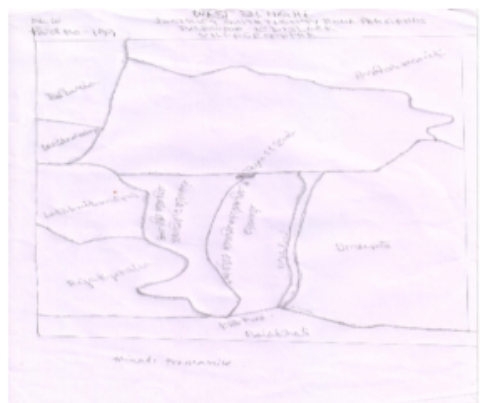

নির্বাচক নিবন্ধন আধিকারিকের স্বাক্ষর

Nazri Naksha

Google Map View

Polling Station Building Front View

Polling Station Front View

Cad View

Key MAP View

বিধানসভা নির্বাচনক্ষেত্রের নং, নাম : 146-বিষ্ণুপুর
ভাগ নং, নাম : 1-তপনা দক্ষিণ প্রম্যানিক, পরাম্যানিক, কয়াল, হালদার পাড়া