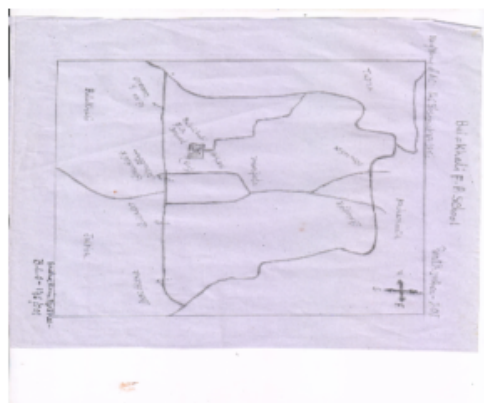

Nazri Naksha