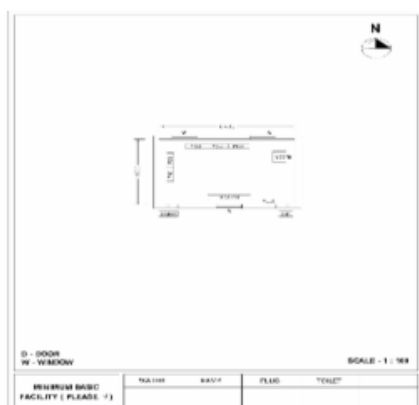

নির্বাচক নিবন্ধন আধিকারিকের স্বাক্ষর

Nazri Naksha

Google Map View

Polling Station Building Front View

Polling Station Front View

Cad View

Key MAP View

বিধানসভা নির্বাচনক্ষেত্রের নং, নাম : 146-বিষ্ণুপুর
ভাগ নং, নাম : 1-উমারপোতা ঢালী,মন্ডল,নরুর ও রায় পাড়া