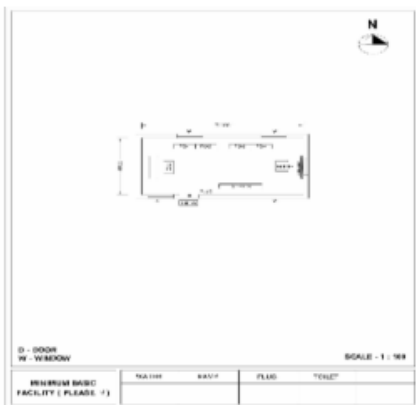

নির্বাচক নিবন্ধন আধিকারিকের স্বাক্ষর

Nazri Naksha

Google Map View

Polling Station Building Front View

Polling Station Front View

Cad View

Key MAP View

1	GFR1355486	নাম : শ্রীমতী অর্পনা মণ্ডল স্বামীর নাম: দিলীপ বাড়ির নং : n0093 বয়স : 50 লিঙ্গ : মহিলা	ফটো উপলব্ধ	2	UBL1429901	নাম : সাদ্দাম হোসেন সেখ পিতার নাম: মহিনুদ্দিন সেখ বাড়ির নং : n0095 বয়স : 35 লিঙ্গ : পুরুষ	ফটো উপলব্ধ	3	UBL1674001	নাম : অমিনা বিবি স্বামীর নাম: সাদ্দাম হোসেন বাড়ির নং : n0095 বয়স : 32 লিঙ্গ : মহিলা	ফটো উপলব্ধ
4	DSW2497022	নাম : সাহারুন বিবি স্বামীর নাম: আবুল বাসার মোল্লা বাড়ির নং : n0101 বয়স : 42 লিঙ্গ : মহিলা	ফটো উপলব্ধ	5	UBL2076206	নাম : আনজুমা হুসেইন স্বামীর নাম: নূর ইসলাম মোল্লা বাড়ির নং : n0122 বয়স : 33 লিঙ্গ : মহিলা	ফটো উপলব্ধ	6	UBL2076354	নাম : পাপিয়া বিবি স্বামীর নাম: সারোয়ার হোসেন মোল্লা বাড়ির নং : n0122 বয়স : 33 লিঙ্গ : মহিলা	ফটো উপলব্ধ
7	UBL2076388	নাম : বিউটি বিবি স্বামীর নাম: মহাসিন সেখ বাড়ির নং : n0109 বয়স : 29 লিঙ্গ : মহিলা	ফটো উপলব্ধ	8	UBL2434173	নাম : রুকসোনা খাতুন পিতার নাম: নূর ইসলাম মোল্লা বাড়ির নং : N0122 বয়স : 24 লিঙ্গ : মহিলা	ফটো উপলব্ধ	9	GFR2744811	নাম : সারমিরা খাতুন পিতার নাম: আজিম আলি সেখ বাড়ির নং : এন0000 বয়স : 36 লিঙ্গ : মহিলা	ফটো উপলব্ধ
10	UBL2076479	নাম : রেজিনা বেগম স্বামীর নাম: হাসিবুর রহমান সেখ বাড়ির নং : 000 বয়স : 33 লিঙ্গ : মহিলা	ফটো উপলব্ধ	11	GFR2743219	নাম : মানোয়ারা খাতুন পিতার নাম: মোহাম্মদ আলি সেখ বাড়ির নং : এন0000 বয়স : 39 লিঙ্গ : মহিলা	ফটো উপলব্ধ	12	UBL1179183	নাম : মাঝিয়া খাতুন পিতার নাম: মনসুর আলি মোল্লা বাড়ির নং : এন0000 বয়স : 34 লিঙ্গ : মহিলা	ফটো উপলব্ধ
13	UBL2531218	নাম : সেখ সাহিদ পিতার নাম: সেখ মোস্তাকিন বাড়ির নং : এন00112 বয়স : 24 লিঙ্গ : পুরুষ	ফটো উপলব্ধ	14	UBL2433175	নাম : সলমা মোল্লা স্বামীর নাম: মোজাফ্ফর মোল্লা বাড়ির নং : N0010 বয়স : 25 লিঙ্গ : মহিলা	ফটো উপলব্ধ	15	UBL2721710	নাম : মতিয়ার রহমান মোল্লা পিতার নাম: আসপিয়ার মোল্লা বাড়ির নং : n0010 বয়স : 55 লিঙ্গ : পুরুষ	ফটো উপলব্ধ
16	WB/17/116/558621	নাম : মোল্লা রাজু পিতার নাম: আসপিয়ার রাজু বাড়ির নং : n0010 বয়স : 57 লিঙ্গ : পুরুষ	ফটো উপলব্ধ	17	WB/17/116/558552	নাম : মোল্লা কোবেরা স্বামীর নাম: মসুর মোল্লা বাড়ির নং : n0010 বয়স : 56 লিঙ্গ : মহিলা	ফটো উপলব্ধ	18	GFR2644284	নাম : মোল্লা আজিবর পিতার নাম: আসপিয়ার আজিবর বাড়ির নং : n0010 বয়স : 53 লিঙ্গ : পুরুষ	ফটো উপলব্ধ
19	GFR2436798	নাম : মোল্লা হবিবুর পিতার নাম: আসপিয়ার বাড়ির নং : n0010 বয়স : 42 লিঙ্গ : পুরুষ	ফটো উপলব্ধ	20	GFR2644292	নাম : মোল্লা আকলিমা স্বামীর নাম: রাজু বাড়ির নং : n0010 বয়স : 42 লিঙ্গ : মহিলা	ফটো উপলব্ধ	21	GFR2644300	নাম : রিজিয়া বিবি স্বামীর নাম: মতি মোল্লা বাড়ির নং : n0010 বয়স : 39 লিঙ্গ : মহিলা	ফটো উপলব্ধ
22	GFR2702215	নাম : হালিমা বিবি স্বামীর নাম: হাবিবুর মোল্লা বাড়ির নং : n0010 বয়স : 37 লিঙ্গ : মহিলা	ফটো উপলব্ধ	23	UBL1167808	নাম : রসিলা বিবি স্বামীর নাম: আজিবর মোল্লা বাড়ির নং : n0010 বয়স : 36 লিঙ্গ : মহিলা	ফটো উপলব্ধ	24	UBL1673896	নাম : হাফিজুল মোল্লা পিতার নাম: মতিয়ার রহমান মোল্লা বাড়ির নং : n0010 বয়স : 30 লিঙ্গ : পুরুষ	ফটো উপলব্ধ
25	UBL1673904	নাম : মোজাফফার মোল্লা পিতার নাম: মুসহুর মোল্লা বাড়ির নং : n0010 বয়স : 30 লিঙ্গ : পুরুষ	ফটো উপলব্ধ	26	UBL2435758	নাম : মাজেডা খাতুন পিতার নাম: আসপিয়ার মোল্লা বাড়ির নং : N0010 বয়স : 40 লিঙ্গ : মহিলা	ফটো উপলব্ধ	27	GFR2644276	নাম : মসিউর মোল্লা পিতার নাম: আসপিয়ার মোল্লা বাড়ির নং : n0010 বয়স : 61 লিঙ্গ : পুরুষ	ফটো উপলব্ধ
28	UBL2434850	নাম : আসিয়া বিবি স্বামীর নাম: সাহিদ হোসেন মোল্লা বাড়ির নং : N0005 বয়স : 33 লিঙ্গ : মহিলা	ফটো উপলব্ধ	29	WB/17/116/558546	নাম : মোল্লা মালেকা স্বামীর নাম: কিররিয়া মালেকা বাড়ির নং : n0005 বয়স : 61 লিঙ্গ : মহিলা	ফটো উপলব্ধ	30	UBL1429794	নাম : সাহিদ হোসেন মোল্লা পিতার নাম: কিররিয়া মোল্লা বাড়ির নং : n0005 বয়স : 35 লিঙ্গ : পুরুষ	ফটো উপলব্ধ