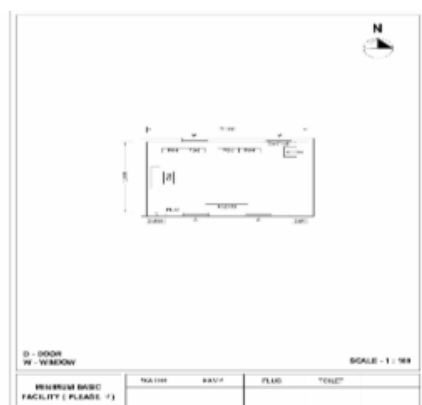

নির্বাচক নিবন্ধন আধিকারিকের স্বাক্ষর

Nazri Naksha

Google Map View

Polling Station Building Front View

Polling Station Front View

Cad View

Key MAP View

1 নাম : নাজিবুল সেখ পিতার নাম: ইসরাফিল সেখ বাড়ির নং : n0112 বয়স : 31 লিঙ্গ : পুরুষ	UBL1602754 ফটো উপলব্ধ	2 নাম : রফিসা বিবি স্বামীর নাম: ইসরাফিল বাড়ির নং : n0112 বয়স : 43 লিঙ্গ : মহিলা	UBL1384734 ফটো উপলব্ধ	3 নাম : রওসান কাদের বিবি স্বামীর নাম: জিয়াবুল সেখ বাড়ির নং : n0138 বয়স : 38 লিঙ্গ : মহিলা	UBL1384130 ফটো উপলব্ধ
4 নাম : আমিনা বিবি স্বামীর নাম: শাহাঙ্গোলা মোল্লা বাড়ির নং : n0105 বয়স : 35 লিঙ্গ : মহিলা	UBL1384114 ফটো উপলব্ধ	5 নাম : জেসমা বিবি স্বামীর নাম: আফসার উদ্দিন সেখ বাড়ির নং : n0136 বয়স : 39 লিঙ্গ : মহিলা	UBL1384122 ফটো উপলব্ধ	6 নাম : মমেনা বিবি স্বামীর নাম: আনোয়ার সেখ বাড়ির নং : এন0102 বয়স : 39 লিঙ্গ : মহিলা	UBL1258144 ফটো উপলব্ধ
7 নাম : আবিদা বিবি স্বামীর নাম: হারুন রসিদ সেখ বাড়ির নং : এন0112 বয়স : 33 লিঙ্গ : মহিলা	UBL2490225 ফটো উপলব্ধ	8 নাম : মনিরুল মিত্রি মায়ের নাম: মফ জা বিবি বাড়ির নং : সিএন97 বয়স : 37 লিঙ্গ : পুরুষ	NSE2364529 ফটো উপলব্ধ	9 নাম : বেবি সুলতানা খাতুন পিতার নাম: আব্দুল রসিদ মোল্লা বাড়ির নং : n0160 বয়স : 30 লিঙ্গ : মহিলা	UBL2138071 ফটো উপলব্ধ
10 নাম : বরুন কুড়ালী পিতার নাম: পরেশ কুড়ালী বাড়ির নং : n0133 বয়স : 39 লিঙ্গ : পুরুষ	KCT2077808 ফটো উপলব্ধ	11 নাম : অরুন কুড়ালী পিতার নাম: পরেশ কুড়ালী বাড়ির নং : n0132 বয়স : 40 লিঙ্গ : পুরুষ	KCT2077816 ফটো উপলব্ধ	12 নাম : শচীরাণী কুড়ালী স্বামীর নাম: শরত কুড়ালী বাড়ির নং : n0067 বয়স : 75 লিঙ্গ : মহিলা	WB/18/110/240120 ফটো উপলব্ধ
13 নাম : মধুমিতা নস্কর স্বামীর নাম: সমীর নস্কর বাড়ির নং : n0034 বয়স : 36 লিঙ্গ : মহিলা	UBL1602978 ফটো উপলব্ধ	14 নাম : সমীর নস্কর পিতার নাম: অধীর নস্কর বাড়ির নং : n0034 বয়স : 37 লিঙ্গ : পুরুষ	KCT2343366 ফটো উপলব্ধ	15 নাম : সুনিতা কুড়ালী স্বামীর নাম: সুদীপ কুড়ালী বাড়ির নং : n0034 বয়স : 35 লিঙ্গ : মহিলা	UBL1799204 ফটো উপলব্ধ
16 নাম : সুদীপ কুড়ালী পিতার নাম: সুনীল কুড়ালী বাড়ির নং : n0034 বয়স : 35 লিঙ্গ : পুরুষ	UBL1384148 ফটো উপলব্ধ	17 নাম : পুতুল কুড়ালী স্বামীর নাম: সুনীল কুড়ালী বাড়ির নং : n0034 বয়স : 65 লিঙ্গ : মহিলা	WB/18/110/240119 ফটো উপলব্ধ	18 নাম : শম্পা কুড়ালী স্বামীর নাম: সুধনা কুড়ালী বাড়ির নং : n0033 বয়স : 39 লিঙ্গ : মহিলা	UBL1754761 ফটো উপলব্ধ
19 নাম : সুধনা কুড়ালী পিতার নাম: বিভূদান কুড়ালী বাড়ির নং : n0033 বয়স : 58 লিঙ্গ : পুরুষ	KCT1070697 ফটো উপলব্ধ	20 নাম : শান্তি কুড়ালী স্বামীর নাম: পরেশ কুড়ালী বাড়ির নং : n0033 বয়স : 61 লিঙ্গ : মহিলা	WB/18/110/240154 ফটো উপলব্ধ	21 নাম : পরেশ কুড়ালী পিতার নাম: বিভূদান কুড়ালী বাড়ির নং : n0033 বয়স : 65 লিঙ্গ : পুরুষ	KCT1073246 ফটো উপলব্ধ
22 নাম : অনিমা কুড়ালী স্বামীর নাম: বরুন কুড়ালী বাড়ির নং : n0133 বয়স : 35 লিঙ্গ : মহিলা	UBL1977305 ফটো উপলব্ধ	23 নাম : সুব্রত কুড়ালী পিতার নাম: প্রিয়নাথ কুড়ালী বাড়ির নং : n0067 বয়স : 29 লিঙ্গ : পুরুষ	UBL2047892 ফটো উপলব্ধ	24 নাম : মাকসুদা খাতুন স্বামীর নাম: মেহেতাব সেখ বাড়ির নং : 00 বয়স : 28 লিঙ্গ : মহিলা	UBL2338788 ফটো উপলব্ধ
25 নাম : মাতলুফা খাতুন পিতার নাম: ফারুক শেখ বাড়ির নং : 00 বয়স : 24 লিঙ্গ : মহিলা	UBL2338465 ফটো উপলব্ধ	26 নাম : সুমাইয়া খাতুন পিতার নাম: আবু সত্তার সেখ বাড়ির নং : n0176 বয়স : 27 লিঙ্গ : মহিলা	UBL2170272 ফটো উপলব্ধ	27 নাম : রুনা খাতুন পিতার নাম: নুরহোসেন শেখ বাড়ির নং : এন00105 বয়স : 22 লিঙ্গ : মহিলা	UBL2626745 ফটো উপলব্ধ
28 নাম : সরিফা খাতুন পিতার নাম: সইদুল মোল্লা বাড়ির নং : এন0614 বয়স : 27 লিঙ্গ : মহিলা	UBL2592905 ফটো উপলব্ধ	29 নাম : তারজুমা খাতুন পিতার নাম: মোস্তাক সেখ বাড়ির নং : 00 বয়স : 31 লিঙ্গ : পুরুষ	UBL1780584 ফটো উপলব্ধ	30 নাম : সেলিমা খাতুন স্বামীর নাম: মুরসেলিম সেখ বাড়ির নং : এন0085 বয়স : 28 লিঙ্গ : মহিলা	UBL2047199 ফটো উপলব্ধ