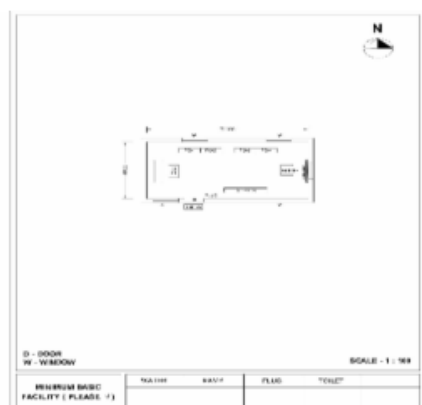

নির্বাচক নিবন্ধন আধিকারিকের স্বাক্ষর

Nazri Naksha

Google Map View

Polling Station Building Front View

Polling Station Front View

Cad View

Key MAP View

1	UBL2682375	নাম : আজিজা খাতুন স্বামীর নাম: মোসিয়ার মোল্লা বাড়ির নং : এন0038 বয়স : 23 লিঙ্গ : মহিলা	ফটো উপলব্ধ	2	UBL1478916	নাম : মোসিয়ার মোল্লা পিতার নাম: ইমাম মোল্লা বাড়ির নং : 38 বয়স : 34 লিঙ্গ : পুরুষ	ফটো উপলব্ধ	3	UBL2807600	নাম : মঞ্জুরা বিবি স্বামীর নাম: ইমাম মোল্লা বাড়ির নং : n0038 বয়স : 49 লিঙ্গ : মহিলা	ফটো উপলব্ধ
4	WB/18/110/243531	নাম : সুরেশ কুড়ালি পিতার নাম: নির্মল কুড়ালি বাড়ির নং : n0066 বয়স : 61 লিঙ্গ : পুরুষ	ফটো উপলব্ধ	5	WB/18/110/243188	নাম : পুষ্প কুড়ালি স্বামীর নাম: সুরেশ কুড়ালি বাড়ির নং : n0066 বয়স : 56 লিঙ্গ : মহিলা	ফটো উপলব্ধ	6	WB/18/110/243009	নাম : শান্তি কুড়ালি পিতার নাম: প্রভুদান কুড়ালি বাড়ির নং : n0141 বয়স : 57 লিঙ্গ : পুরুষ	ফটো উপলব্ধ
7	KCT1829225	নাম : ভাষা কোটাল পিতার নাম: পুলিন কোটাল বাড়ির নং : n0065 বয়স : 46 লিঙ্গ : মহিলা	ফটো উপলব্ধ	8	UBL1384759	নাম : নমিতা কোটাল স্বামীর নাম: ভাষা কোটাল বাড়ির নং : n0065 বয়স : 41 লিঙ্গ : মহিলা	ফটো উপলব্ধ	9	UBL2802809	নাম : শিবা কোটাল পিতার নাম: ভাষা কোটাল বাড়ির নং : এন0065 বয়স : 20 লিঙ্গ : পুরুষ	ফটো উপলব্ধ
10	KCT1829266	নাম : তুষার ঘোষ পিতার নাম: যতীন্দ্র নাথ ঘোষ বাড়ির নং : n0015 বয়স : 46 লিঙ্গ : পুরুষ	ফটো উপলব্ধ	11	UBL1894997	নাম : দেবীকা ঘোষ স্বামীর নাম: তাপস ঘোষ বাড়ির নং : n0015 বয়স : 41 লিঙ্গ : মহিলা	ফটো উপলব্ধ	12	WB/18/110/243218	নাম : তাপস ঘোষ পিতার নাম: যতীন্দ্র ঘোষ বাড়ির নং : n0015 বয়স : 51 লিঙ্গ : পুরুষ	ফটো উপলব্ধ
13	WB/18/110/243423	নাম : পাঞ্চগলী ঘোষ স্বামীর নাম: দুলাল ঘোষ বাড়ির নং : n0015 বয়স : 53 লিঙ্গ : মহিলা	ফটো উপলব্ধ	14	WB/18/110/243827	নাম : দুলাল ঘোষ পিতার নাম: যতীন্দ্র ঘোষ বাড়ির নং : n0015 বয়স : 59 লিঙ্গ : পুরুষ	ফটো উপলব্ধ	15	UBL1478908	নাম : গৌতম ঘোষ পিতার নাম: তপন ঘোষ বাড়ির নং : n0015 বয়স : 32 লিঙ্গ : পুরুষ	ফটো উপলব্ধ
16	WB/18/110/243425	নাম : বিজয়া ঘোষ স্বামীর নাম: তপন ঘোষ বাড়ির নং : n0015 বয়স : 61 লিঙ্গ : মহিলা	ফটো উপলব্ধ	17	WB/18/110/243302	নাম : তপন ঘোষ পিতার নাম: যতীন্দ্র ঘোষ বাড়ির নং : n0015 বয়স : 66 লিঙ্গ : পুরুষ	ফটো উপলব্ধ	18	UBL1977354	নাম : সৌরভ ঘোষ পিতার নাম: তরুণ ঘোষ বাড়ির নং : n0015 বয়স : 28 লিঙ্গ : পুরুষ	ফটো উপলব্ধ
19	UBL2593598	নাম : পায়েল ঘোষ স্বামীর নাম: গৌতম ঘোষ বাড়ির নং : এন0015 বয়স : 24 লিঙ্গ : মহিলা	ফটো উপলব্ধ	20	UBL2608487	নাম : পায়েল ঘোষ পিতার নাম: তাপস ঘোষ বাড়ির নং : এন0015 বয়স : 22 লিঙ্গ : মহিলা	ফটো উপলব্ধ	21	UBL2340024	নাম : মধুমিতা ঘোষ স্বামীর নাম: তুষার ঘোষ বাড়ির নং : N0015 বয়স : 31 লিঙ্গ : মহিলা	ফটো উপলব্ধ
22	KCT1064153	নাম : টুকটুকি ঘোষ স্বামীর নাম: তরুণ কুমার ঘোষ বাড়ির নং : n0015 বয়স : 49 লিঙ্গ : মহিলা	ফটো উপলব্ধ	23	UBL2593440	নাম : মনীষা দলুই স্বামীর নাম: প্রোসেনজীত দলুই বাড়ির নং : এন0013 বয়স : 25 লিঙ্গ : মহিলা	ফটো উপলব্ধ	24	UBL2515484	নাম : বর্নানা নকর স্বামীর নাম: প্রভাস নকর বাড়ির নং : এন0037 বয়স : 23 লিঙ্গ : মহিলা	ফটো উপলব্ধ
25	UBL2139111	নাম : সুজিত দলুই মায়ের নাম: ডলি দলুই বাড়ির নং : n0154 বয়স : 26 লিঙ্গ : পুরুষ	ফটো উপলব্ধ	26	UBL2736189	নাম : দীপ দলুই পিতার নাম: তাপস দলুই বাড়ির নং : এন0010 বয়স : 21 লিঙ্গ : পুরুষ	ফটো উপলব্ধ	27	UBL2190106	নাম : সঞ্জিতা দলুই স্বামীর নাম: সুজিত দলুই বাড়ির নং : এন ০১৫৪ বয়স : 25 লিঙ্গ : মহিলা	ফটো উপলব্ধ
28	UBL2340057	নাম : প্রিয়া দলুই স্বামীর নাম: বিশজিৎ দলুই বাড়ির নং : N0013 বয়স : 26 লিঙ্গ : মহিলা	ফটো উপলব্ধ	29	KCT1128719	নাম : ডলি দলুই স্বামীর নাম: তাপস দলুই বাড়ির নং : n0011 বয়স : 46 লিঙ্গ : মহিলা	ফটো উপলব্ধ	30	KCT2270288	নাম : সিদ্ধার্থ দলুই পিতার নাম: নিমাই চন্দ্র দলুই বাড়ির নং : n0010 বয়স : 42 লিঙ্গ : পুরুষ	ফটো উপলব্ধ