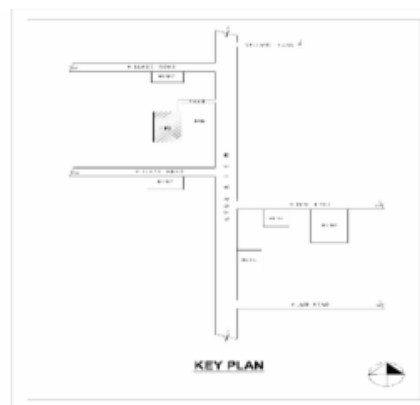

নির্বাচক নিবন্ধন আধিকারিকের স্বাক্ষর

Nazri Naksha

Google Map View

Polling Station Building Front View

Polling Station Front View

Cad View

Key MAP View

1	UBL2149581	ফটো উপলব্ধ	2	UBL2164903	ফটো উপলব্ধ	3	UBL1916261	ফটো উপলব্ধ
নাম : ইসমাইল সরদার পিতার নাম: সিরাজ সরদার বাড়ির নং : n0137 বয়স : 26 লিঙ্গ : পুরুষ			নাম : দিলরা বিবি স্বামীর নাম: রেজাউল সরদার বাড়ির নং : n0135 বয়স : 39 লিঙ্গ : মহিলা			নাম : শেখ মহম্মদ আল পিতার নাম: হাতিউর রহমান সেখ বাড়ির নং : n0117 বয়স : 38 লিঙ্গ : পুরুষ		
4	UBL1916253	ফটো উপলব্ধ	5	UBL1916246	ফটো উপলব্ধ	6	UBL1916238	ফটো উপলব্ধ
নাম : মহম্মদ সামিম সেখ পিতার নাম: সেখ মহম্মদ লাল বাড়ির নং : n0116 বয়স : 33 লিঙ্গ : পুরুষ			নাম : মহম্মদ মামন সেখ পিতার নাম: সেখ মহম্মদ লাল বাড়ির নং : n0115 বয়স : 34 লিঙ্গ : পুরুষ			নাম : মসাম্মাত তসলিমা বিবি স্বামীর নাম: সেখ মহম্মদ লাল বাড়ির নং : n0114 বয়স : 54 লিঙ্গ : মহিলা		
7	GFR2439669	ফটো উপলব্ধ	8	GFR2439677	ফটো উপলব্ধ	9	WB/17/116/564296	ফটো উপলব্ধ
নাম : লুতফা বিবি স্বামীর নাম: সেখ আব্দুল রসিদ বাড়ির নং : n0065 বয়স : 42 লিঙ্গ : মহিলা			নাম : সেখ আব্দুল রসিদ পিতার নাম: সেখ কলিমুদ্দিন বাড়ির নং : n0065 বয়স : 42 লিঙ্গ : পুরুষ			নাম : সেখ কলিমুদ্দিন পিতার নাম: কিন্ন সেখ বাড়ির নং : n0065 বয়স : 65 লিঙ্গ : পুরুষ		
10	GFR2646271	ফটো উপলব্ধ	11	GFR2522407	ফটো উপলব্ধ	12	UBL1674845	ফটো উপলব্ধ
নাম : ফরিদা বিবি স্বামীর নাম: কলিমুদ্দিন সেখ বাড়ির নং : n0065 বয়স : 59 লিঙ্গ : মহিলা			নাম : লক্ষ্মী বিবি স্বামীর নাম: আব্দুল রহমান সেখ বাড়ির নং : n0065 বয়স : 39 লিঙ্গ : মহিলা			নাম : তসলিমা বিবি (বাউন) স্বামীর নাম: ফজিদুল সরদার বাড়ির নং : n0107 বয়স : 47 লিঙ্গ : মহিলা		
13	GFR2439685	ফটো উপলব্ধ	14	UBL2421899	ফটো উপলব্ধ	15	UBL1820950	ফটো উপলব্ধ
নাম : আব্দুল রহমান সেখ পিতার নাম: কলিমুদ্দিন সেখ বাড়ির নং : n0065 বয়স : 42 লিঙ্গ : পুরুষ			নাম : বাদল অধিকারী পিতার নাম: কালো অধিকারী বাড়ির নং : N00 বয়স : 65 লিঙ্গ : পুরুষ			নাম : সুদীপ অধিকারী পিতার নাম: বাদল অধিকারী বাড়ির নং : n0110 বয়স : 32 লিঙ্গ : পুরুষ		
16	UBL2423812	ফটো উপলব্ধ	17	WB/17/116/564216	ফটো উপলব্ধ	18	WB/17/116/564256	ফটো উপলব্ধ
নাম : আরতি অধিকারী স্বামীর নাম: বাদল অধিকারী বাড়ির নং : N00 বয়স : 58 লিঙ্গ : মহিলা			নাম : সেখ নূর নেহার স্বামীর নাম: আকবর নূর বাহার বাড়ির নং : n0068 বয়স : 69 লিঙ্গ : মহিলা			নাম : সেখ আক্তার হোসেন পিতার নাম: সেখ আকবর আলি বাড়ির নং : n0068 বয়স : 55 লিঙ্গ : পুরুষ		
19	WB/17/116/564127	ফটো উপলব্ধ	20	GFR2751881	ফটো উপলব্ধ	21	GFR2751865	ফটো উপলব্ধ
নাম : সেখ নাজির পিতার নাম: আকবর নাজির বাড়ির নং : n0068 বয়স : 53 লিঙ্গ : পুরুষ			নাম : সাহিদা বিবি সেখ স্বামীর নাম: সেখ আক্তার বাড়ির নং : n0068 বয়স : 49 লিঙ্গ : মহিলা			নাম : মিরহোসেন সেখ পিতার নাম: আকবর সেখ বাড়ির নং : n0068 বয়স : 44 লিঙ্গ : পুরুষ		
22	GFR2751873	ফটো উপলব্ধ	23	GFR2751857	ফটো উপলব্ধ	24	GFR2702520	ফটো উপলব্ধ
নাম : রেশমা বিবি স্বামীর নাম: নাজির হোসেন সেখ বাড়ির নং : n0068 বয়স : 44 লিঙ্গ : মহিলা			নাম : ইসাসমিনা বিবি সেখ স্বামীর নাম: মীরহোসেন বাড়ির নং : n0068 বয়স : 41 লিঙ্গ : মহিলা			নাম : আজিম আলি সেখ পিতার নাম: আকবর আলি সেখ বাড়ির নং : n0068 বয়স : 33 লিঙ্গ : পুরুষ		
25	UBL1674753	ফটো উপলব্ধ	26	UBL1674597	ফটো উপলব্ধ	27	GFR2440709	ফটো উপলব্ধ
নাম : মাবুদা বিবি স্বামীর নাম: আজিম আলি সেখ বাড়ির নং : n0068 বয়স : 33 লিঙ্গ : মহিলা			নাম : হানিফ সেখ পিতার নাম: আকবর আলি শাই সেখ বাড়ির নং : n0068 বয়স : 33 লিঙ্গ : পুরুষ			নাম : হাসিবুর সরদার পিতার নাম: হাসেম সরদার বাড়ির নং : n0078 বয়স : 42 লিঙ্গ : পুরুষ		
28	UBL2719466	ফটো উপলব্ধ	29	UBL1916139	ফটো উপলব্ধ	30	WB/17/116/564596	ফটো উপলব্ধ
নাম : সরদার আজিজা স্বামীর নাম: হাসেম সরদার বাড়ির নং : n0078 বয়স : 76 লিঙ্গ : মহিলা			নাম : সুকদেব অধিকারী পিতার নাম: বাদল অধিকারী বাড়ির নং : n0078 বয়স : 28 লিঙ্গ : পুরুষ			নাম : আজমান সরদার পিতার নাম: হাসেম সরদার বাড়ির নং : n0078 বয়স : 49 লিঙ্গ : পুরুষ		