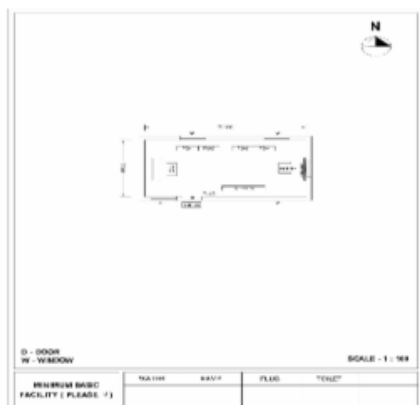

নির্বাচক নিবন্ধন আধিকারিকের স্বাক্ষর

Nazri Naksha

Google Map View

Polling Station Building Front View

Polling Station Front View

Cad View

Key MAP View

1	UBL2149581	ফটো উপলব্ধ	2	UBL2164903	ফটো উপলব্ধ	3	UBL1916261	ফটো উপলব্ধ
নাম : ইসমাইল সরদার পিতার নাম: সিরাজ সরদার বাড়ির নং : n0137 বয়স : 26 লিঙ্গ : পুরুষ			নাম : দিলরা বিবি স্বামীর নাম: রেজাউল সরদার বাড়ির নং : n0135 বয়স : 39 লিঙ্গ : মহিলা			নাম : শেখ মহম্মদ আল পিতার নাম: হাতিউর রহমান সেখ বাড়ির নং : n0117 বয়স : 38 লিঙ্গ : পুরুষ		
4	UBL1916253	ফটো উপলব্ধ	5	UBL1916246	ফটো উপলব্ধ	6	UBL1916238	ফটো উপলব্ধ
নাম : মহম্মদ সামিম সেখ পিতার নাম: সেখ মহম্মদ লাল বাড়ির নং : n0116 বয়স : 33 লিঙ্গ : পুরুষ			নাম : মহম্মদ মামন সেখ পিতার নাম: সেখ মহম্মদ লাল বাড়ির নং : n0115 বয়স : 34 লিঙ্গ : পুরুষ			নাম : মসাম্মাত তসলিমা বিবি স্বামীর নাম: সেখ মহম্মদ লাল বাড়ির নং : n0114 বয়স : 54 লিঙ্গ : মহিলা		
7	GFR2439669	ফটো উপলব্ধ	8	GFR2439677	ফটো উপলব্ধ	9	WB/17/116/564296	ফটো উপলব্ধ
নাম : লুতফা বিবি স্বামীর নাম: সেখ আব্দুল রসিদ বাড়ির নং : n0065 বয়স : 42 লিঙ্গ : মহিলা			নাম : সেখ আব্দুল রসিদ পিতার নাম: সেখ কলিমুদ্দিন বাড়ির নং : n0065 বয়স : 42 লিঙ্গ : পুরুষ			নাম : সেখ কলিমুদ্দিন পিতার নাম: কিন্ন সেখ বাড়ির নং : n0065 বয়স : 65 লিঙ্গ : পুরুষ		
10	GFR2646271	ফটো উপলব্ধ	11	GFR2522407	ফটো উপলব্ধ	12	UBL1674845	ফটো উপলব্ধ
নাম : ফরিদা বিবি স্বামীর নাম: কলিমুদ্দিন সেখ বাড়ির নং : n0065 বয়স : 59 লিঙ্গ : মহিলা			নাম : লক্ষ্মী বিবি স্বামীর নাম: আব্দুল রহমান সেখ বাড়ির নং : n0065 বয়স : 39 লিঙ্গ : মহিলা			নাম : তসলিমা বিবি (বাউন) স্বামীর নাম: ফজিদুল সরদার বাড়ির নং : n0107 বয়স : 47 লিঙ্গ : মহিলা		
13	GFR2439685	ফটো উপলব্ধ	14	UBL2421899	ফটো উপলব্ধ	15	UBL1820950	ফটো উপলব্ধ
নাম : আব্দুল রহমান সেখ পিতার নাম: কলিমুদ্দিন সেখ বাড়ির নং : n0065 বয়স : 42 লিঙ্গ : পুরুষ			নাম : বাদল অধিকারী পিতার নাম: কালো অধিকারী বাড়ির নং : N00 বয়স : 65 লিঙ্গ : পুরুষ			নাম : সুদীপ অধিকারী পিতার নাম: বাদল অধিকারী বাড়ির নং : n0110 বয়স : 32 লিঙ্গ : পুরুষ		
16	UBL2423812	ফটো উপলব্ধ	17	WB/17/116/564216	ফটো উপলব্ধ	18	WB/17/116/564256	ফটো উপলব্ধ
নাম : আরতি অধিকারী স্বামীর নাম: বাদল অধিকারী বাড়ির নং : N00 বয়স : 58 লিঙ্গ : মহিলা			নাম : সেখ নূর নেহার স্বামীর নাম: আকবর নূর বাহার বাড়ির নং : n0068 বয়স : 69 লিঙ্গ : মহিলা			নাম : সেখ আক্তার হোসেন পিতার নাম: সেখ আকবর আলি বাড়ির নং : n0068 বয়স : 55 লিঙ্গ : পুরুষ		
19	WB/17/116/564127	ফটো উপলব্ধ	20	GFR2751881	ফটো উপলব্ধ	21	GFR2751865	ফটো উপলব্ধ
নাম : সেখ নাজির পিতার নাম: আকবর নাজির বাড়ির নং : n0068 বয়স : 53 লিঙ্গ : পুরুষ			নাম : সাহিদা বিবি সেখ স্বামীর নাম: সেখ আক্তার বাড়ির নং : n0068 বয়স : 49 লিঙ্গ : মহিলা			নাম : মিরহোসেন সেখ পিতার নাম: আকবর সেখ বাড়ির নং : n0068 বয়স : 44 লিঙ্গ : পুরুষ		
22	GFR2751873	ফটো উপলব্ধ	23	GFR2751857	ফটো উপলব্ধ	24	GFR2702520	ফটো উপলব্ধ
নাম : রেশমা বিবি স্বামীর নাম: নাজির হোসেন সেখ বাড়ির নং : n0068 বয়স : 44 লিঙ্গ : মহিলা			নাম : ইসাসমিনা বিবি সেখ স্বামীর নাম: মীরহোসেন বাড়ির নং : n0068 বয়স : 41 লিঙ্গ : মহিলা			নাম : আজিম আলি সেখ পিতার নাম: আকবর আলি সেখ বাড়ির নং : n0068 বয়স : 33 লিঙ্গ : পুরুষ		
25	UBL1674753	ফটো উপলব্ধ	26	UBL1674597	ফটো উপলব্ধ	27	GFR2440709	ফটো উপলব্ধ
নাম : মাবুদা বিবি স্বামীর নাম: আজিম আলি সেখ বাড়ির নং : n0068 বয়স : 33 লিঙ্গ : মহিলা			নাম : হানিফ সেখ পিতার নাম: আকবর আলি শাই সেখ বাড়ির নং : n0068 বয়স : 33 লিঙ্গ : পুরুষ			নাম : হাসিবুর সরদার পিতার নাম: হাসেম সরদার বাড়ির নং : n0078 বয়স : 42 লিঙ্গ : পুরুষ		
28	UBL2719466	ফটো উপলব্ধ	29	UBL1916139	ফটো উপলব্ধ	30	WB/17/116/564596	ফটো উপলব্ধ
নাম : সরদার আজিজা স্বামীর নাম: হাসেম সরদার বাড়ির নং : n0078 বয়স : 76 লিঙ্গ : মহিলা			নাম : সুকদেব অধিকারী পিতার নাম: বাদল অধিকারী বাড়ির নং : n0078 বয়স : 28 লিঙ্গ : পুরুষ			নাম : আজমান সরদার পিতার নাম: হাসেম সরদার বাড়ির নং : n0078 বয়স : 49 লিঙ্গ : পুরুষ		