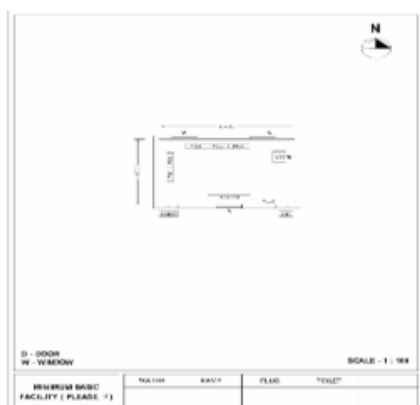

নির্বাচক নিবন্ধন আধিকারিকের স্বাক্ষর

Nazri Naksha

Google Map View

Polling Station Building Front View

Polling Station Front View

Cad View

Key MAP View

1	WB/18/110/252248	নাম : পৌরীবালা সরদার স্বামীর নাম: শম্ভু সরদার বাড়ির নং : n0016 বয়স : 62 লিঙ্গ : মহিলা	ফটো উপলব্ধ	2	KCT1625862	নাম : মিঠু সরদার পিতার নাম: শম্ভু সরদার বাড়ির নং : n0016 বয়স : 50 লিঙ্গ : পুরুষ	ফটো উপলব্ধ	3	UBL1480615	নাম : শঙ্করী সরদার (রায়) স্বামীর নাম: মিঠু সরদার বাড়ির নং : n0016 বয়স : 35 লিঙ্গ : মহিলা	ফটো উপলব্ধ
4	KCT1625888	নাম : সন্ন্যাসী সরদার পিতার নাম: শম্ভু সরদার বাড়ির নং : n0016 বয়স : 43 লিঙ্গ : পুরুষ	ফটো উপলব্ধ	5	KCT1834373	নাম : ইন্দ্রানী সরদার স্বামীর নাম: সন্ন্যাসী সরদার বাড়ির নং : n0016 বয়স : 40 লিঙ্গ : মহিলা	ফটো উপলব্ধ	6	UBL2336337	নাম : সাদিয়া খাতুন পিতার নাম: গোলাম হুসেন মল্লিক বাড়ির নং : N000 বয়স : 25 লিঙ্গ : মহিলা	ফটো উপলব্ধ
7	UBL2524767	নাম : টিনা গুছাইত সরদার স্বামীর নাম: শুভঙ্কর সরদার বাড়ির নং : এন00 বয়স : 28 লিঙ্গ : মহিলা	ফটো উপলব্ধ	8	UBL1757442	নাম : টগরী চং স্বামীর নাম: গজেন্দ্র চং বাড়ির নং : n0002 বয়স : 36 লিঙ্গ : মহিলা	ফটো উপলব্ধ	9	WB/18/110/252064	নাম : সাবিত্রী চং স্বামীর নাম: দুলাল চং বাড়ির নং : n0003 বয়স : 62 লিঙ্গ : মহিলা	ফটো উপলব্ধ
10	UBL2647097	নাম : মনিষা চং মায়ের নাম: চম্পা চং বাড়ির নং : n 0003 বয়স : 23 লিঙ্গ : পুরুষ	ফটো উপলব্ধ	11	KCT2150613	নাম : চম্পা চং স্বামীর নাম: লক্ষ্মীপদ চং বাড়ির নং : n0003 বয়স : 49 লিঙ্গ : মহিলা	ফটো উপলব্ধ	12	UBL2336162	নাম : তনুশ্রী চং স্বামীর নাম: বাপি চং বাড়ির নং : 00 বয়স : 29 লিঙ্গ : মহিলা	ফটো উপলব্ধ
13	UBL2336246	নাম : সীমা চং স্বামীর নাম: সাবিত্রী চং বাড়ির নং : ০০ বয়স : 61 লিঙ্গ : মহিলা	ফটো উপলব্ধ	14	UBL1387356	নাম : রাজু চং পিতার নাম: বিষ্ণুপদ চং বাড়ির নং : n0002 বয়স : 37 লিঙ্গ : পুরুষ	ফটো উপলব্ধ	15	UBL2007946	নাম : অর্চনা চং পিতার নাম: কালিপদ চং বাড়ির নং : n0002 বয়স : 34 লিঙ্গ : মহিলা	ফটো উপলব্ধ
16	UBL1480474	নাম : বাপি চং পিতার নাম: বিষ্ণুপদ চং বাড়ির নং : n0002 বয়স : 37 লিঙ্গ : পুরুষ	ফটো উপলব্ধ	17	KCT1833433	নাম : সমিতা মাজি স্বামীর নাম: সুজিত মাজি বাড়ির নং : n0002 বয়স : 49 লিঙ্গ : মহিলা	ফটো উপলব্ধ	18	UBL1979087	নাম : বাবুল চং পিতার নাম: দুলাল চং বাড়ির নং : n0003 বয়স : 29 লিঙ্গ : পুরুষ	ফটো উপলব্ধ
19	UBL1508902	নাম : মালিনী চং (জানা) স্বামীর নাম: দীনেশ জানা বাড়ির নং : 22 বয়স : 34 লিঙ্গ : মহিলা	ফটো উপলব্ধ	20	WB/18/110/252443	নাম : গজেন্দ্র চং পিতার নাম: কালিপদ চং বাড়ির নং : n0002 বয়স : 56 লিঙ্গ : পুরুষ	ফটো উপলব্ধ	21	WB/18/110/252092	নাম : বনলতা চং স্বামীর নাম: বিষ্ণুপদ চং বাড়ির নং : n0002 বয়স : 61 লিঙ্গ : মহিলা	ফটো উপলব্ধ
22	UBL2109361	নাম : লীলা জানা স্বামীর নাম: সেন্টু জানা বাড়ির নং : n0004 বয়স : 28 লিঙ্গ : মহিলা	ফটো উপলব্ধ	23	UBL1152099	নাম : প্রবীর জানা পিতার নাম: রবীন্দ্রনাথ জানা বাড়ির নং : n0005 বয়স : 36 লিঙ্গ : পুরুষ	ফটো উপলব্ধ	24	UBL1978873	নাম : রীতা জানা স্বামীর নাম: বন্টু জানা বাড়ির নং : n0004 বয়স : 37 লিঙ্গ : মহিলা	ফটো উপলব্ধ
25	UBL2694958	নাম : সৌরভ জানা পিতার নাম: সমীর জানা বাড়ির নং : N0005 বয়স : 22 লিঙ্গ : পুরুষ	ফটো উপলব্ধ	26	WB/18/110/252026	নাম : প্রফুল্ল জানা পিতার নাম: খগেন্দ্র জানা বাড়ির নং : n0004 বয়স : 70 লিঙ্গ : পুরুষ	ফটো উপলব্ধ	27	WB/18/110/252122	নাম : ছায়া জানা স্বামীর নাম: প্রফুল্ল জানা বাড়ির নং : n0004 বয়স : 60 লিঙ্গ : মহিলা	ফটো উপলব্ধ
28	KCT1624915	নাম : বন্টু জানা পিতার নাম: প্রফুল্ল জানা বাড়ির নং : n0004 বয়স : 44 লিঙ্গ : পুরুষ	ফটো উপলব্ধ	29	KCT1833458	নাম : ফন্টু জানা পিতার নাম: প্রফুল্ল জানা বাড়ির নং : n0004 বয়স : 40 লিঙ্গ : পুরুষ	ফটো উপলব্ধ	30	UBL1869809	নাম : কাকুলী জানা স্বামীর নাম: ফন্টু জানা বাড়ির নং : n0004 বয়স : 36 লিঙ্গ : মহিলা	ফটো উপলব্ধ