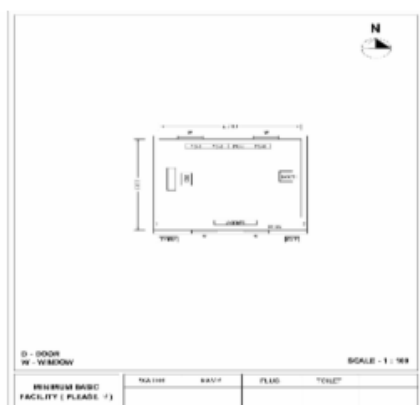

নির্বাচক নিবন্ধন আধিকারিকের স্বাক্ষর

Nazri Naksha

Google Map View

Polling Station Building Front View

Polling Station Front View

Cad View

Key MAP View

বিধানসভা নির্বাচনক্ষেত্রের নং, নাম : 146-বিষ্ণুপুর  
ভাগ নং, নাম : 1-গাংরাই দাস গায়েন ও মণ্ডল পাড়া