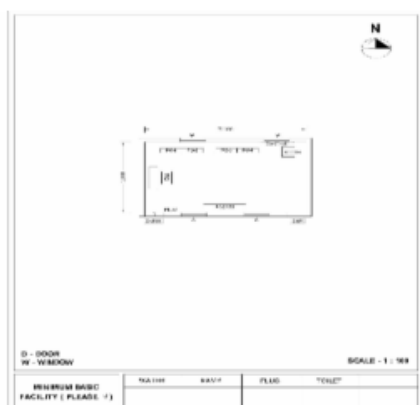

নির্বাচক নিবন্ধন আধিকারিকের স্বাক্ষর

Nazri Naksha

Google Map View

Polling Station Building Front View

Polling Station Front View

Cad View

Key MAP View

বিধানসভা নির্বাচনকেন্দ্রের নং, নাম : 146-বিষ্ণুপুর
ভাগ নং, নাম : 1-গাংরাই ধাড়া প্রামানিক ও কয়াল পাড়া