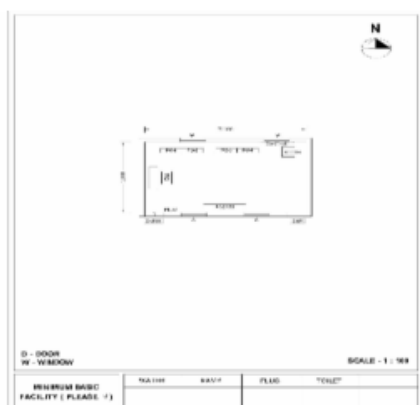

নির্বাচক নিবন্ধন আধিকারিকের স্বাক্ষর

Nazri Naksha

Google Map View

Polling Station Building Front View

Polling Station Front View

Cad View

Key MAP View

1 নাম : কাকুলী বর স্বামীর নাম: ভূপাল বর বাড়ির নং : n0232 বয়স : 40 লিঙ্গ : মহিলা	UBL1152180 ফটো উপলব্ধ	2 নাম : সনৎ কুমীর পিতার নাম: মিখায়েল কুমীর বাড়ির নং : n0150 বয়স : 51 লিঙ্গ : পুরুষ	WB/18/110/189121 ফটো উপলব্ধ	3 নাম : সুলেখা কুমির স্বামীর নাম: সনৎ কুমির বাড়ির নং : n0150 বয়স : 47 লিঙ্গ : মহিলা	WB/18/110/189383 ফটো উপলব্ধ
4 নাম : মৌসুমী কুমির স্বামীর নাম: প্রবীত্র কুমির বাড়ির নং : n0149 বয়স : 35 লিঙ্গ : মহিলা	UBL1481811 ফটো উপলব্ধ	5 নাম : পবিত্র কুমীর পিতার নাম: মিখায়েল কুমীর বাড়ির নং : n0149 বয়স : 36 লিঙ্গ : মহিলা	UBL1263227 ফটো উপলব্ধ	6 নাম : প্রবীন কুমির পিতার নাম: মিখায়েল কুমির বাড়ির নং : n0149 বয়স : 37 লিঙ্গ : পুরুষ	UBL1262963 ফটো উপলব্ধ
7 নাম : রবীন কুমীর পিতার নাম: মিখায়েল কুমীর বাড়ির নং : n0149 বয়স : 38 লিঙ্গ : পুরুষ	KCT2103836 ফটো উপলব্ধ	8 নাম : দময়ন্তী কুমীর স্বামীর নাম: সুবোধ কুমীর বাড়ির নং : n0149 বয়স : 31 লিঙ্গ : মহিলা	UBL1607183 ফটো উপলব্ধ	9 নাম : সুবোধ কুমীর পিতার নাম: মিখায়েল কুমীর বাড়ির নং : n0149 বয়স : 49 লিঙ্গ : পুরুষ	WB/18/110/189529 ফটো উপলব্ধ
10 নাম : প্রমিলা কুমীর স্বামীর নাম: মিখায়েল কুমীর বাড়ির নং : n0149 বয়স : 79 লিঙ্গ : মহিলা	WB/18/110/189484 ফটো উপলব্ধ	11 নাম : মিখায়েল কুমীর পিতার নাম: পূর্ণচন্দ্র কুমীর বাড়ির নং : n0149 বয়স : 85 লিঙ্গ : পুরুষ	WB/18/110/189485 ফটো উপলব্ধ	12 নাম : টুকাই কুমীর পিতার নাম: সনৎ কুমীর বাড়ির নং : n0150 বয়স : 28 লিঙ্গ : পুরুষ	UBL1980176 ফটো উপলব্ধ
13 নাম : শর্মিলা (বাগ) কুমীর স্বামীর নাম: রবীন কুমীর বাড়ির নং : n0149 বয়স : 33 লিঙ্গ : মহিলা	UBL1980523 ফটো উপলব্ধ	14 নাম : তনুশ্রী কুমীর স্বামীর নাম: প্রবীন কুমীর বাড়ির নং : এন0149 বয়স : 24 লিঙ্গ : মহিলা	UBL2634186 ফটো উপলব্ধ	15 নাম : চন্দনা কুমীর স্বামীর নাম: টুকাই কুমীর বাড়ির নং : এন00 বয়স : 23 লিঙ্গ : মহিলা	UBL2637346 ফটো উপলব্ধ
16 নাম : টুসী কুমীর পিতার নাম: সনত কুমীর বাড়ির নং : 00 বয়স : 25 লিঙ্গ : মহিলা	UBL2340511 ফটো উপলব্ধ	17 নাম : বীনোদিতা বাগ পিতার নাম: উত্তম বাগ বাড়ির নং : এন0১০৮ বয়স : 25 লিঙ্গ : মহিলা	UBL2190890 ফটো উপলব্ধ	18 নাম : পিঙ্কি খাঁন স্বামীর নাম: রুহীশতা খাঁন বাড়ির নং : এন০০৮২ বয়স : 31 লিঙ্গ : মহিলা	UBL2190924 ফটো উপলব্ধ
19 নাম : আনন্দ খাঁ পিতার নাম: দীননাথ খাঁ বাড়ির নং : n0114 বয়স : 40 লিঙ্গ : পুরুষ	KCT2366060 ফটো উপলব্ধ	20 নাম : পরিতোষ খাঁ পিতার নাম: দীননাথ খাঁ বাড়ির নং : n0114 বয়স : 33 লিঙ্গ : পুরুষ	UBL1481746 ফটো উপলব্ধ	21 নাম : সরস্বতী খাঁ স্বামীর নাম: দীননাথ খাঁ বাড়ির নং : n0114 বয়স : 55 লিঙ্গ : মহিলা	WB/18/110/189254 ফটো উপলব্ধ
22 নাম : দীননাথ খাঁ পিতার নাম: ধীরেন্দ্রনাথ খাঁ বাড়ির নং : n0114 বয়স : 61 লিঙ্গ : পুরুষ	WB/18/110/189347 ফটো উপলব্ধ	23 নাম : রবিনা খাঁ স্বামীর নাম: জগন্নাথ খাঁ বাড়ির নং : n0114 বয়স : 61 লিঙ্গ : মহিলা	WB/18/110/189305 ফটো উপলব্ধ	24 নাম : জগন্নাথ খাঁ পিতার নাম: ধীরেন্দ্র খাঁ বাড়ির নং : n0114 বয়স : 66 লিঙ্গ : পুরুষ	WB/18/110/189299 ফটো উপলব্ধ
25 নাম : সুকুমার খাঁ পিতার নাম: বিশ্বনাথ খাঁ বাড়ির নং : n0114 বয়স : 38 লিঙ্গ : পুরুষ	UBL0802496 ফটো উপলব্ধ	26 নাম : মন্দা খাঁ স্বামীর নাম: বিশ্বনাথ খাঁ বাড়ির নং : n0114 বয়স : 63 লিঙ্গ : মহিলা	WB/18/110/189304 ফটো উপলব্ধ	27 নাম : বিশ্বনাথ খাঁ পিতার নাম: ধীরেন্দ্র খাঁ বাড়ির নং : n0114 বয়স : 69 লিঙ্গ : পুরুষ	WB/18/110/189348 ফটো উপলব্ধ
28 নাম : পরেশ খাঁ পিতার নাম: কালিপদ খাঁ বাড়ির নং : n0113 বয়স : 80 লিঙ্গ : পুরুষ	UBL2803286 ফটো উপলব্ধ	29 নাম : অভিজিত কুমার খাঁ পিতার নাম: কাচারী খাঁ বাড়ির নং : n0112 বয়স : 42 লিঙ্গ : পুরুষ	KCT1598127 ফটো উপলব্ধ	30 নাম : টগরী খাঁ (বর) স্বামীর নাম: বরেন্দ্র কুমার খাঁ বাড়ির নং : n0112 বয়স : 39 লিঙ্গ : মহিলা	UBL1388719 ফটো উপলব্ধ