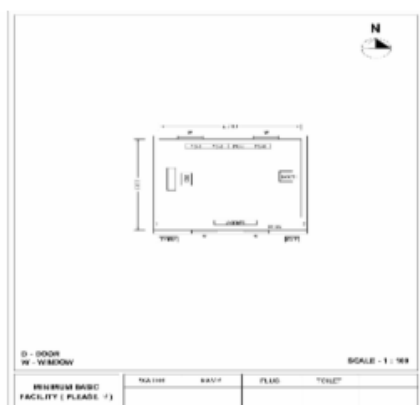

নির্বাচক নিবন্ধন আধিকারিকের স্বাক্ষর

Nazri Naksha

Google Map View

Polling Station Building Front View

Polling Station Front View

Cad View

Key MAP View

1 নাম : পারুলী বিবি স্বামীর নাম: রহমান পৈলান বাড়ির নং : n0168 বয়স : 43 লিঙ্গ : মহিলা	KCT1787845 ফটো উপলব্ধ	2 নাম : সফিয়ুর গাজী পিতার নাম: হোসেন আলি গাজী বাড়ির নং : n0216 বয়স : 38 লিঙ্গ : পুরুষ	UBL0440784 ফটো উপলব্ধ	3 নাম : রবিয়ুল গাজী পিতার নাম: হোসেন আলি গাজী বাড়ির নং : পাইখালা বয়স : 40 লিঙ্গ : পুরুষ	UBL1358555 ফটো উপলব্ধ
4 নাম : সাকিরদ্দিন মোল্লা পিতার নাম: নুরমহম্মদ মোল্লা বাড়ির নং : নং132 বয়স : 24 লিঙ্গ : পুরুষ	UBL2341907 ফটো উপলব্ধ	5 নাম : রূপসায়না মোল্লা স্বামীর নাম: আবুহোসেন মোল্লা বাড়ির নং : n0132 বয়স : 32 লিঙ্গ : মহিলা	UBL1980796 ফটো উপলব্ধ	6 নাম : সাবেরা বিবি মোল্লা স্বামীর নাম: নুরমহম্মদ মোল্লা বাড়ির নং : n0132 বয়স : 46 লিঙ্গ : মহিলা	KCT1112085 ফটো উপলব্ধ
7 নাম : আলি হোসেন মোল্লা পিতার নাম: এসরাফ মোল্লা বাড়ির নং : n0132 বয়স : 45 লিঙ্গ : পুরুষ	KCT2296226 ফটো উপলব্ধ	8 নাম : আবু হোসেন মোল্লা পিতার নাম: এসরাফ মোল্লা বাড়ির নং : n0132 বয়স : 41 লিঙ্গ : পুরুষ	KCT2295954 ফটো উপলব্ধ	9 নাম : মধু মোল্লা পিতার নাম: এসরাফ মোল্লা বাড়ির নং : n0132 বয়স : 33 লিঙ্গ : পুরুষ	UBL1759331 ফটো উপলব্ধ
10 নাম : সেলিম মোল্লা পিতার নাম: এসরাফ মোল্লা বাড়ির নং : n0132 বয়স : 31 লিঙ্গ : পুরুষ	UBL1759323 ফটো উপলব্ধ	11 নাম : সাহাদুল ইসলাম সরদার পিতার নাম: করম সরদার বাড়ির নং : n0132 বয়স : 29 লিঙ্গ : পুরুষ	UBL1871276 ফটো উপলব্ধ	12 নাম : সপিরদ্দিন মোল্লা মায়ের নাম: সাবেরা বিবি মোল্লা বাড়ির নং : এন0132 বয়স : 56 লিঙ্গ : পুরুষ	UBL2245603 ফটো উপলব্ধ
13 নাম : ফতেমা বিবি স্বামীর নাম: ইয়াজদিন সেখ বাড়ির নং : এন00 বয়স : 40 লিঙ্গ : মহিলা	KCT2354520 ফটো উপলব্ধ	14 নাম : নুরজান সেখ স্বামীর নাম: সাহাদৎ সেখ বাড়ির নং : এন00 বয়স : 52 লিঙ্গ : মহিলা	UBL2856359 ফটো উপলব্ধ	15 নাম : রূপজান মল্লিক মায়ের নাম: রেহেনা ফকির বাড়ির নং : এন0132 বয়স : 27 লিঙ্গ : মহিলা	UBL2704856 ফটো উপলব্ধ
16 নাম : নাফিসা খাতুন পিতার নাম: লালন সেখ বাড়ির নং : 00 বয়স : 25 লিঙ্গ : মহিলা	UBL2342038 ফটো উপলব্ধ	17 নাম : পারুলী গাজী স্বামীর নাম: আমিনুল গাজী বাড়ির নং : n0298 বয়স : 38 লিঙ্গ : মহিলা	KCT2354249 ফটো উপলব্ধ	18 নাম : ওইদুল গাজী পিতার নাম: আবদুল রউফ গাজী বাড়ির নং : 00 বয়স : 23 লিঙ্গ : পুরুষ	UBL2343549 ফটো উপলব্ধ
19 নাম : সেলিমা গাজী স্বামীর নাম: ওইদুল গাজী বাড়ির নং : পাইখালা বয়স : 24 লিঙ্গ : মহিলা	UBL2806164 ফটো উপলব্ধ	20 নাম : স্বপ্না গাজী স্বামীর নাম: বসিরুল গাজী বাড়ির নং : 00 বয়স : 25 লিঙ্গ : মহিলা	UBL2342293 ফটো উপলব্ধ	21 নাম : আরিফা গাজী স্বামীর নাম: সাইদুল গাজী বাড়ির নং : 00 বয়স : 24 লিঙ্গ : মহিলা	UBL2343481 ফটো উপলব্ধ
22 নাম : সাহিল গাজী পিতার নাম: জাকির হুসেন গাজী বাড়ির নং : 324 বয়স : 25 লিঙ্গ : পুরুষ	UBL2341303 ফটো উপলব্ধ	23 নাম : আমিনুল গাজী পিতার নাম: মগ্ৰোব আলি গাজী বাড়ির নং : n0300 বয়স : 42 লিঙ্গ : পুরুষ	KCT1874379 ফটো উপলব্ধ	24 নাম : টুম্পা গাজী স্বামীর নাম: রবিয়ুল গাজী বাড়ির নং : n0012 বয়স : 31 লিঙ্গ : মহিলা	UBL1980895 ফটো উপলব্ধ
25 নাম : ফতেমা গাজী স্বামীর নাম: সফিয়ুর গাজী বাড়ির নং : n0214 বয়স : 31 লিঙ্গ : মহিলা	UBL1850452 ফটো উপলব্ধ	26 নাম : সাবিনা মল্লিক মায়ের নাম: আনোয়ারা মল্লিক বাড়ির নং : এন0212 বয়স : 36 লিঙ্গ : মহিলা	UBL2704922 ফটো উপলব্ধ	27 নাম : ঝুম্পা খাতুন পিতার নাম: আজারদ্দিন সানা বাড়ির নং : এন0213 বয়স : 29 লিঙ্গ : মহিলা	RHQ2142693 ফটো উপলব্ধ
28 নাম : সফিদুন গাজী স্বামীর নাম: জাকির হোসেন গাজী বাড়ির নং : n0297 বয়স : 43 লিঙ্গ : মহিলা	KCT2354132 ফটো উপলব্ধ	29 নাম : সাইদুল গাজী পিতার নাম: আবদুল রউফ গাজী বাড়ির নং : 00 বয়স : 26 লিঙ্গ : পুরুষ	UBL2343507 ফটো উপলব্ধ	30 নাম : রওসনারা গাজী স্বামীর নাম: আবদুল ওহাব গাজী বাড়ির নং : n0218 বয়স : 49 লিঙ্গ : মহিলা	KCT2354140 ফটো উপলব্ধ