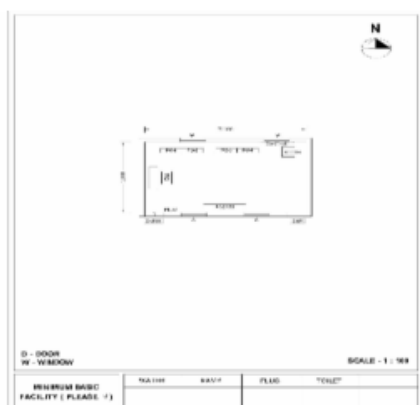

নির্বাচক নিবন্ধন আধিকারিকের স্বাক্ষর

Nazri Naksha

Google Map View

Polling Station Building Front View

Polling Station Front View

Cad View

Key MAP View

1	WB/18/110/195516	নাম : তোয়েবআলি পিতার নাম: রুপচাঁদ সেখ বাড়ির নং : n0019 বয়স : 52 লিঙ্গ : পুরুষ	ফটো উপলব্ধ	2	KCT1926161	নাম : জাহেদাবিবি সেখ স্বামীর নাম: তোয়েরআলি সেখ বাড়ির নং : n0019 বয়স : 47 লিঙ্গ : মহিলা	ফটো উপলব্ধ	3	KCT1771708	নাম : বর্নালী (নাডু) মণ্ডল স্বামীর নাম: প্রবীর মণ্ডল বাড়ির নং : n0215 বয়স : 40 লিঙ্গ : মহিলা	ফটো উপলব্ধ
4	UBL2015428	নাম : প্রদীপ কয়াল পিতার নাম: লক্ষীকান্ত কয়াল বাড়ির নং : n0071 বয়স : 29 লিঙ্গ : পুরুষ	ফটো উপলব্ধ	5	WB/18/110/195727	নাম : ছায়া রানী কয়াল স্বামীর নাম: বটকৃষ্ণ কয়াল বাড়ির নং : n0136 বয়স : 67 লিঙ্গ : মহিলা	ফটো উপলব্ধ	6	KCT1043587	নাম : শ্যাম প্রসাদ কয়াল পিতার নাম: রতিকান্ত কয়াল বাড়ির নং : n0033 বয়স : 45 লিঙ্গ : পুরুষ	ফটো উপলব্ধ
7	WB/18/110/195101	নাম : ভীষ্মদেব কয়াল পিতার নাম: ক্ষীরধর কয়াল বাড়ির নং : NO140 বয়স : 73 লিঙ্গ : পুরুষ	ফটো উপলব্ধ	8	WB/18/110/195149	নাম : দীপা রানী কয়াল স্বামীর নাম: ভীষ্মদেব কয়াল বাড়ির নং : NO140 বয়স : 64 লিঙ্গ : মহিলা	ফটো উপলব্ধ	9	UBL1642958	নাম : ফুলমনি কয়াল স্বামীর নাম: বিকাশ কয়াল বাড়ির নং : NO136 বয়স : 39 লিঙ্গ : মহিলা	ফটো উপলব্ধ
10	UBL2110732	নাম : মঙ্গলা কয়াল স্বামীর নাম: মনোজনাথ কয়াল বাড়ির নং : n0317 বয়স : 26 লিঙ্গ : মহিলা	ফটো উপলব্ধ	11	UBL2110740	নাম : সমর কয়াল পিতার নাম: পৌতম কয়াল বাড়ির নং : n0318 বয়স : 27 লিঙ্গ : পুরুষ	ফটো উপলব্ধ	12	WB/18/110/195776	নাম : কৌশিক কয়াল পিতার নাম: কুমুদ কুমার কয়াল বাড়ির নং : n0125 বয়স : 50 লিঙ্গ : পুরুষ	ফটো উপলব্ধ
13	UBL2346062	নাম : সীমা কয়াল স্বামীর নাম: সুবেদু কয়াল বাড়ির নং : 00 বয়স : 26 লিঙ্গ : মহিলা	ফটো উপলব্ধ	14	UBL2110849	নাম : শ্যামলী কয়াল স্বামীর নাম: লোকনাথ কয়াল বাড়ির নং : n0132 বয়স : 29 লিঙ্গ : মহিলা	ফটো উপলব্ধ	15	UBL2346435	নাম : সুপর্ণা কয়াল স্বামীর নাম: সোমনাথ কয়াল বাড়ির নং : N00 বয়স : 24 লিঙ্গ : মহিলা	ফটো উপলব্ধ
16	UBL2345668	নাম : সুস্মিতা কয়াল স্বামীর নাম: হরিষ চন্দ্র কয়াল বাড়ির নং : 00 বয়স : 26 লিঙ্গ : মহিলা	ফটো উপলব্ধ	17	UBL2344885	নাম : প্রতিমা কয়াল স্বামীর নাম: বিনোদ কয়াল বাড়ির নং : N00 বয়স : 24 লিঙ্গ : মহিলা	ফটো উপলব্ধ	18	UBL2345015	নাম : কিরণ কয়াল পিতার নাম: কৌশিক কয়াল বাড়ির নং : 00 বয়স : 24 লিঙ্গ : পুরুষ	ফটো উপলব্ধ
19	UBL1871540	নাম : পূজা কয়াল স্বামীর নাম: প্রসেনজিৎ কয়াল বাড়ির নং : n0140 বয়স : 30 লিঙ্গ : মহিলা	ফটো উপলব্ধ	20	UBL2345791	নাম : হারান কয়াল পিতার নাম: বাদল কয়াল বাড়ির নং : 00 বয়স : 61 লিঙ্গ : পুরুষ	ফটো উপলব্ধ	21	UBL2345361	নাম : দীপ কয়াল পিতার নাম: কবানি কয়াল বাড়ির নং : 00 বয়স : 24 লিঙ্গ : পুরুষ	ফটো উপলব্ধ
22	UBL1981471	নাম : জাহাঙ্গীর লস্কর মায়ের নাম: রাবেয়া লস্কর বাড়ির নং : n0150 বয়স : 33 লিঙ্গ : পুরুষ	ফটো উপলব্ধ	23	UBL1981570	নাম : সুস্মিতা কয়াল স্বামীর নাম: নিমাই কয়াল বাড়ির নং : n0124 বয়স : 28 লিঙ্গ : মহিলা	ফটো উপলব্ধ	24	UBL1759729	নাম : প্রকাশ কয়াল মায়ের নাম: হরেন্দ্র কয়াল বাড়ির নং : n0137 বয়স : 30 লিঙ্গ : পুরুষ	ফটো উপলব্ধ
25	UBL2526291	নাম : মনোরঞ্জন কয়াল পিতার নাম: তপন কয়াল বাড়ির নং : এন0145 বয়স : 23 লিঙ্গ : পুরুষ	ফটো উপলব্ধ	26	UBL2526655	নাম : রিমি কয়াল পিতার নাম: জহর কয়াল বাড়ির নং : নং009 বয়স : 24 লিঙ্গ : মহিলা	ফটো উপলব্ধ	27	UBL2526507	নাম : সোমা কয়াল স্বামীর নাম: চন্দন কয়াল বাড়ির নং : এন00146 বয়স : 23 লিঙ্গ : মহিলা	ফটো উপলব্ধ
28	WB/18/110/195351	নাম : মেনকা কয়াল স্বামীর নাম: যতীন্দ্রনাথ কয়াল বাড়ির নং : n0139 বয়স : 81 লিঙ্গ : মহিলা	ফটো উপলব্ধ	29	UBL1126028	নাম : প্রসেনজিৎ কয়াল পিতার নাম: ভীষ্মদেব কয়াল বাড়ির নং : n0140 বয়স : 35 লিঙ্গ : পুরুষ	ফটো উপলব্ধ	30	UBL2568012	নাম : অসিত কয়াল পিতার নাম: জ্যোতিপ্রসাদ কয়াল বাড়ির নং : n0150 বয়স : 49 লিঙ্গ : পুরুষ	ফটো উপলব্ধ