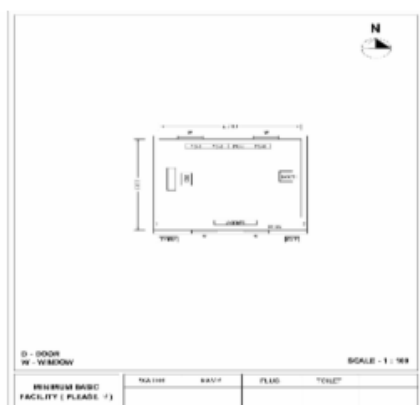

নির্বাচক নিবন্ধন আধিকারিকের স্বাক্ষর

Nazri Naksha

Google Map View

Polling Station Building Front View

Polling Station Front View

Cad View

Key MAP View

বিধানসভা নির্বাচনক্ষেত্রের নং, নাম : 146-বিষ্ণুপুর  
ভাগ নং, নাম : 1-চকনিতাই বাগ,দাস,মাঝি ও পাড়া পাড়া