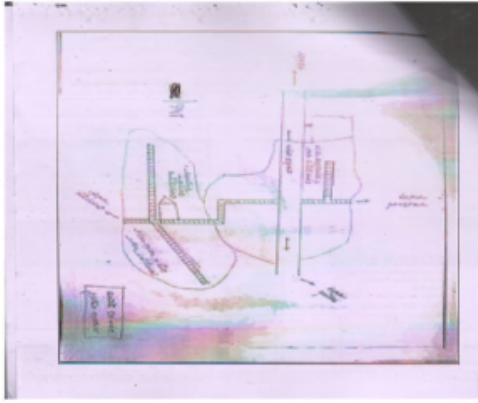

Nazri Naksha