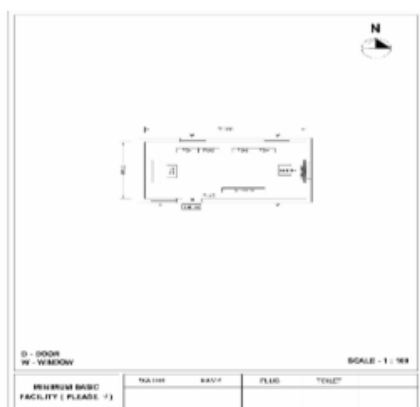

নির্বাচক নিবন্ধন আধিকারিকের স্বাক্ষর

Nazri Naksha

Google Map View

Polling Station Building Front View

Polling Station Front View

Cad View

Key MAP View

1	UBL1126325	নাম : রাজু প্রামানিক পিতার নাম: গৌর প্রামানিক বাড়ির নং : n0110 বয়স : 40 লিঙ্গ : পুরুষ	ফটো উপলব্ধ	2	WB/18/110/216377	নাম : বাসন্তী প্রামানিক স্বামীর নাম: গৌর প্রামানিক বাড়ির নং : n0111 বয়স : 56 লিঙ্গ : মহিলা	ফটো উপলব্ধ	3	WB/18/110/207081	নাম : গোরচাঁদ অধিকারী পিতার নাম: কালীপদ অধিকারী বাড়ির নং : n0002 বয়স : 51 লিঙ্গ : পুরুষ	ফটো উপলব্ধ
4	UBL2349058	নাম : ইন্দ্রজিৎ অধিকারী পিতার নাম: রবীন্দ্রনাথ অধিকারী বাড়ির নং : 00 বয়স : 24 লিঙ্গ : পুরুষ	ফটো উপলব্ধ	5	KCT1930056	নাম : রবীন্দ্র নাথ অধিকারী পিতার নাম: নিমাই অধিকারী বাড়ির নং : 9 বয়স : 51 লিঙ্গ : পুরুষ	ফটো উপলব্ধ	6	UBL1609445	নাম : ডলি দলুই (অধিকারী) স্বামীর নাম: রাজকুমার অধিকারী বাড়ির নং : n0004 বয়স : 33 লিঙ্গ : মহিলা	ফটো উপলব্ধ
7	KCT1930064	নাম : নুপুর অধিকারী স্বামীর নাম: রবীন্দ্র নাথ অধিকারী বাড়ির নং : n0108 বয়স : 47 লিঙ্গ : মহিলা	ফটো উপলব্ধ	8	UBL2777159	নাম : সুরজিৎ অধিকারী পিতার নাম: রবীন্দ্রনাথ অধিকারী বাড়ির নং : 9 বয়স : 20 লিঙ্গ : পুরুষ	ফটো উপলব্ধ	9	KCT2190858	নাম : আলতা অধিকারী স্বামীর নাম: কালীপদ অধিকারী বাড়ির নং : n0006 বয়স : 76 লিঙ্গ : মহিলা	ফটো উপলব্ধ
10	WB/18/110/207598	নাম : স্বপন অধিকারী পিতার নাম: কালীপদ অধিকারী বাড়ির নং : n0005 বয়স : 71 লিঙ্গ : পুরুষ	ফটো উপলব্ধ	11	UBL1609254	নাম : রাজকুমার অধিকারী মায়ের নাম: ভান্দুরী অধিকারী বাড়ির নং : n0004 বয়স : 37 লিঙ্গ : পুরুষ	ফটো উপলব্ধ	12	KCT2190866	নাম : ভান্দুরী অধিকারী স্বামীর নাম: শ্যামল অধিকারী বাড়ির নং : n0004 বয়স : 51 লিঙ্গ : মহিলা	ফটো উপলব্ধ
13	UBL1872589	নাম : বন্দনা অধিকারী(মন্ডল) স্বামীর নাম: প্রহ্লাদ অধিকারী বাড়ির নং : n0003 বয়স : 31 লিঙ্গ : মহিলা	ফটো উপলব্ধ	14	UBL1609163	নাম : প্রহ্লাদ অধিকারী মায়ের নাম: ভগবতী অধিকারী বাড়ির নং : n0003 বয়স : 36 লিঙ্গ : পুরুষ	ফটো উপলব্ধ	15	KCT2190874	নাম : মাধবী অধিকারী স্বামীর নাম: গোরচাঁদ অধিকারী বাড়ির নং : n0002 বয়স : 45 লিঙ্গ : মহিলা	ফটো উপলব্ধ
16	KCT1930080	নাম : সুনীল আগারওয়াল পিতার নাম: গিরিধারী আগারওয়াল বাড়ির নং : n0007 বয়স : 44 লিঙ্গ : পুরুষ	ফটো উপলব্ধ	17	UBL2349413	নাম : মহুয়া কয়াল স্বামীর নাম: সঞ্জীত কয়াল বাড়ির নং : N0020 বয়স : 26 লিঙ্গ : মহিলা	ফটো উপলব্ধ	18	UBL2524692	নাম : দীপিকা কয়াল পিতার নাম: সমির কয়াল বাড়ির নং : 00 বয়স : 23 লিঙ্গ : মহিলা	ফটো উপলব্ধ
19	UBL2604965	নাম : সুব্রনীল কয়াল পিতার নাম: অসিত রঞ্জন কয়াল বাড়ির নং : এন0014 বয়স : 22 লিঙ্গ : পুরুষ	ফটো উপলব্ধ	20	UBL2349181	নাম : অজয় কয়াল পিতার নাম: নিতাই কয়াল বাড়ির নং : 00 বয়স : 28 লিঙ্গ : পুরুষ	ফটো উপলব্ধ	21	UBL2476950	নাম : অসিত রঞ্জন কয়াল পিতার নাম: নরেন্দ্র কয়াল বাড়ির নং : n0014 বয়স : 56 লিঙ্গ : পুরুষ	ফটো উপলব্ধ
22	UBL2174811	নাম : সুস্মিতা কয়াল স্বামীর নাম: সুদীপ দাস বাড়ির নং : নু19 বয়স : 26 লিঙ্গ : মহিলা	ফটো উপলব্ধ	23	UBL1982677	নাম : সৌরভ কয়াল পিতার নাম: সনৎ কয়াল বাড়ির নং : n0013 বয়স : 29 লিঙ্গ : পুরুষ	ফটো উপলব্ধ	24	UBL1950765	নাম : পল্লবী প্রামানিক স্বামীর নাম: বিষ্ণুপদ প্রামানিক বাড়ির নং : এন0066 বয়স : 28 লিঙ্গ : মহিলা	ফটো উপলব্ধ
25	UBL2732121	নাম : নমিতা কয়াল পিতার নাম: বিমল কয়াল বাড়ির নং : এন0018 বয়স : 24 লিঙ্গ : মহিলা	ফটো উপলব্ধ	26	UBL1982743	নাম : সুস্মিতা কয়াল স্বামীর নাম: সন্তু কয়াল বাড়ির নং : n0015 বয়স : 28 লিঙ্গ : মহিলা	ফটো উপলব্ধ	27	UBL1982727	নাম : সঙ্গীতা কয়াল পিতার নাম: অসিত রঞ্জন কয়াল বাড়ির নং : n0014 বয়স : 28 লিঙ্গ : মহিলা	ফটো উপলব্ধ
28	KCT1115021	নাম : পূর্ববী কয়াল স্বামীর নাম: অসিত কয়াল বাড়ির নং : n0014 বয়স : 46 লিঙ্গ : মহিলা	ফটো উপলব্ধ	29	KCT1930981	নাম : রুপা বারুই স্বামীর নাম: ভগীরথ বারুই বাড়ির নং : n0036 বয়স : 42 লিঙ্গ : মহিলা	ফটো উপলব্ধ	30	WB/18/110/207504	নাম : ভগিরথ বারুই পিতার নাম: প্রফুল্ল বারুই বাড়ির নং : n0036 বয়স : 55 লিঙ্গ : পুরুষ	ফটো উপলব্ধ