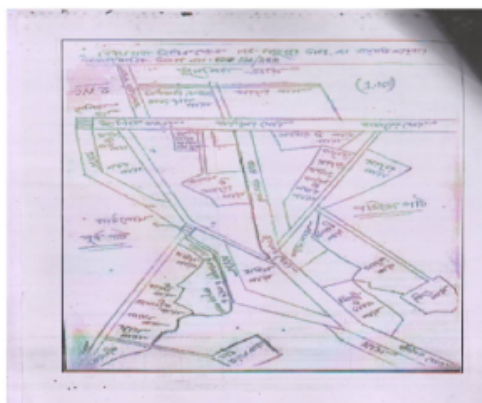

Nazri Naksha