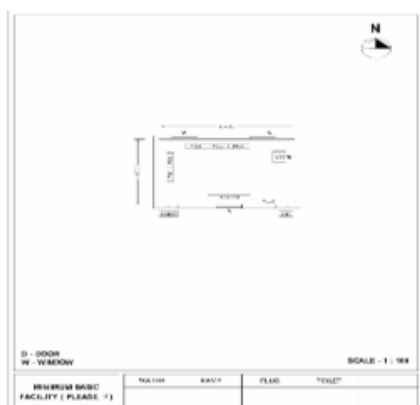

নির্বাচক নিবন্ধন আধিকারিকের স্বাক্ষর

Nazri Naksha

Google Map View

Polling Station Building Front View

Polling Station Front View

Cad View

Key MAP View

বিধানসভা নির্বাচনক্ষেত্রের নং, নাম : 146-বিষ্ণুপুর  
ভাগ নং, নাম : 1-পূর্ব আন্ধার মানিক মন্ডল ও নরুর পাড়া