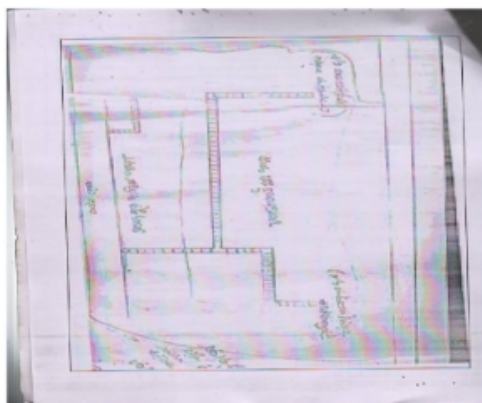

Nazri Naksha