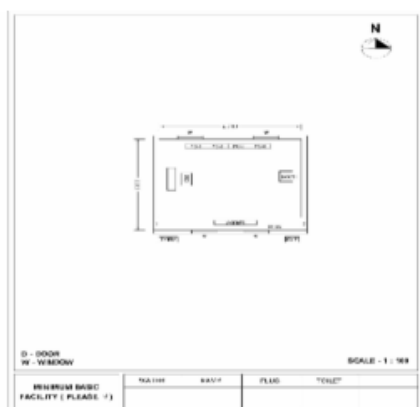

নির্বাচক নিবন্ধন আধিকারিকের স্বাক্ষর

Nazri Naksha

Google Map View

Polling Station Building Front View

Polling Station Front View

Cad View

Key MAP View

1 নাম : আরিফা সরদার স্বামীর নাম: আবু কালাম সরদার বাড়ির নং : N0071 বয়স : 29 লিঙ্গ : মহিলা	WPG1267731 ফটো উপলব্ধ	2 নাম : লক্ষ্মী কয়াল স্বামীর নাম: বিজয় কয়াল বাড়ির নং : এন0069 বয়স : 27 লিঙ্গ : মহিলা	UBL2244770 ফটো উপলব্ধ	3 নাম : পার্থী খাঁ পিতার নাম: জুধিষ্টার খাঁ বাড়ির নং : এন0120 বয়স : 23 লিঙ্গ : পুরুষ	UBL2524510 ফটো উপলব্ধ
4 নাম : প্রশান্ত খাঁ পিতার নাম: কৃষ্ণ খাঁ বাড়ির নং : এন0119 বয়স : 23 লিঙ্গ : পুরুষ	UBL2524502 ফটো উপলব্ধ	5 নাম : সুপর্ণা দাস স্বামীর নাম: সুদীপ দাস বাড়ির নং : এন0111 বয়স : 25 লিঙ্গ : মহিলা	UBL2524577 ফটো উপলব্ধ	6 নাম : মধুমিতা দাস স্বামীর নাম: বিশুজিত দাস বাড়ির নং : এন0113 বয়স : 31 লিঙ্গ : মহিলা	XCZ1254515 ফটো উপলব্ধ
7 নাম : দেবলা নস্কর স্বামীর নাম: মোহন নস্কর বাড়ির নং : n0002 বয়স : 79 লিঙ্গ : মহিলা	WB/18/110/222467 ফটো উপলব্ধ	8 নাম : প্রশান্ত নস্কর পিতার নাম: মোহন নস্কর বাড়ির নং : n0002 বয়স : 58 লিঙ্গ : পুরুষ	WB/18/110/222050 ফটো উপলব্ধ	9 নাম : নির্মল চন্দ্র নস্কর পিতার নাম: সনাতন নস্কর বাড়ির নং : n0004 বয়স : 45 লিঙ্গ : পুরুষ	KCT2193340 ফটো উপলব্ধ
10 নাম : টুঙ্গা নস্কর স্বামীর নাম: সুজিৎ নস্কর বাড়ির নং : n0004 বয়স : 44 লিঙ্গ : মহিলা	KCT1936137 ফটো উপলব্ধ	11 নাম : সুজিৎ নস্কর পিতার নাম: সনাতন নস্কর বাড়ির নং : n0004 বয়স : 54 লিঙ্গ : পুরুষ	WB/18/110/222356 ফটো উপলব্ধ	12 নাম : চিরঞ্জীত নস্কর পিতার নাম: বিজয় নস্কর বাড়ির নং : n0004 বয়স : 31 লিঙ্গ : পুরুষ	UBL1610674 ফটো উপলব্ধ
13 নাম : তারামণি নস্কর স্বামীর নাম: বিজয় নস্কর বাড়ির নং : n0004 বয়স : 53 লিঙ্গ : মহিলা	WB/18/110/222345 ফটো উপলব্ধ	14 নাম : বিজয় নস্কর পিতার নাম: সনাতন নস্কর বাড়ির নং : n0004 বয়স : 56 লিঙ্গ : পুরুষ	WB/18/110/222273 ফটো উপলব্ধ	15 নাম : মিনা নস্কর স্বামীর নাম: বিধান নস্কর বাড়ির নং : n0004 বয়স : 53 লিঙ্গ : মহিলা	WB/18/110/222360 ফটো উপলব্ধ
16 নাম : বিধান নস্কর পিতার নাম: সনাতন নস্কর বাড়ির নং : n0004 বয়স : 58 লিঙ্গ : পুরুষ	WB/18/110/222311 ফটো উপলব্ধ	17 নাম : তপু নস্কর পিতার নাম: কানাই নস্কর বাড়ির নং : n0003 বয়স : 56 লিঙ্গ : মহিলা	KCT2193324 ফটো উপলব্ধ	18 নাম : রেখা নস্কর স্বামীর নাম: সুফল নস্কর বাড়ির নং : n0002 বয়স : 58 লিঙ্গ : মহিলা	WB/18/110/222386 ফটো উপলব্ধ
19 নাম : সুফল চন্দ্র নস্কর পিতার নাম: নগেন্দ্র নস্কর বাড়ির নং : n0002 বয়স : 63 লিঙ্গ : পুরুষ	WB/18/110/222138 ফটো উপলব্ধ	20 নাম : অঞ্জনা নস্কর স্বামীর নাম: নবীন নস্কর বাড়ির নং : n0002 বয়স : 63 লিঙ্গ : মহিলা	WB/18/110/222375 ফটো উপলব্ধ	21 নাম : নবীন নস্কর পিতার নাম: নগেন্দ্র নস্কর বাড়ির নং : n0002 বয়স : 66 লিঙ্গ : পুরুষ	WB/18/110/222233 ফটো উপলব্ধ
22 নাম : তাপসী নস্কর স্বামীর নাম: প্রশান্ত নস্কর বাড়ির নং : n0002 বয়স : 44 লিঙ্গ : মহিলা	KCT1936152 ফটো উপলব্ধ	23 নাম : নমিতা নস্কর পিতার নাম: প্রশান্ত নস্কর বাড়ির নং : নং02 বয়স : 24 লিঙ্গ : মহিলা	UBL2345338 ফটো উপলব্ধ	24 নাম : কম্পনা নস্কর স্বামীর নাম: মিতুন নস্কর বাড়ির নং : 70 বয়স : 36 লিঙ্গ : মহিলা	UBL1391119 ফটো উপলব্ধ
25 নাম : মিতুন নস্কর পিতার নাম: নবীন নস্কর বাড়ির নং : 70 বয়স : 34 লিঙ্গ : পুরুষ	UBL1267210 ফটো উপলব্ধ	26 নাম : সবিতা মন্ডল স্বামীর নাম: বিমল মন্ডল বাড়ির নং : n0004 বয়স : 30 লিঙ্গ : মহিলা	UBL1762582 ফটো উপলব্ধ	27 নাম : সুপর্ণা নস্কর স্বামীর নাম: নির্মল চন্দ্র নস্কর বাড়ির নং : n0004 বয়স : 36 লিঙ্গ : মহিলা	KCT2368439 ফটো উপলব্ধ
28 নাম : দেবশীষ নস্কর পিতার নাম: সুফ.ল নস্কর বাড়ির নং : n0002 বয়স : 33 লিঙ্গ : পুরুষ	UBL1484518 ফটো উপলব্ধ	29 নাম : মৌমিতা নস্কর পিতার নাম: প্রশান্ত নস্কর বাড়ির নং : এন0002 বয়স : 20 লিঙ্গ : মহিলা	UBL2797025 ফটো উপলব্ধ	30 নাম : দিবাকর নেয়ে পিতার নাম: জয়পাল নেয়ে বাড়ির নং : এন0139 বয়স : 24 লিঙ্গ : পুরুষ	UBL2524445 ফটো উপলব্ধ