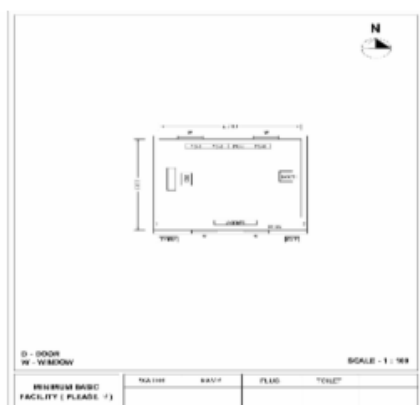

নির্বাচক নিবন্ধন আধিকারিকের স্বাক্ষর

Nazri Naksha

Google Map View

Polling Station Building Front View

Polling Station Front View

Cad View

Key MAP View

বিধানসভা নির্বাচনকেন্দ্রের নং, নাম : 146-বিষ্ণুপুর
ভাগ নং, নাম : 1-জুলপিয়া সর্দার ও নস্কর পাড়া