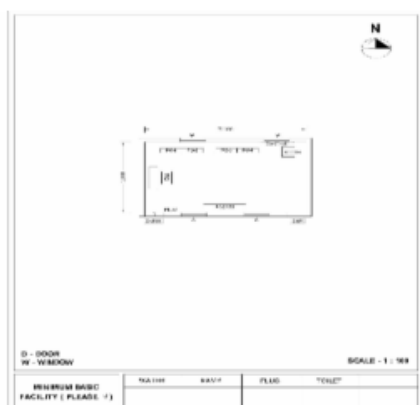

নির্বাচক নিবন্ধন আধিকারিকের স্বাক্ষর

Nazri Naksha

Google Map View

Polling Station Building Front View

Polling Station Front View

Cad View

Key MAP View

1	UBL1392877	নাম : মৌমিতা মণ্ডল স্বামীর নাম : অভিষেক মণ্ডল বাড়ির নং : n0063 বয়স : 36 লিঙ্গ : মহিলা	ফটো উপলব্ধ	2	UBL2643286	নাম : লক্ষ্মী খান স্বামীর নাম : বিষ্ণু ল খান বাড়ির নং : 146,বিশুপুর বয়স : 45 লিঙ্গ : মহিলা	ফটো উপলব্ধ	3	UBL2353514	নাম : যমুনা ঘাটা স্বামীর নাম : সিন্ধু ঘাটা বাড়ির নং : N0003 বয়স : 29 লিঙ্গ : মহিলা	ফটো উপলব্ধ
4	UBL1270040	নাম : সিন্ধু ঘাটা পিতার নাম : শংকর ঘাটা বাড়ির নং : n0003 বয়স : 36 লিঙ্গ : পুরুষ	ফটো উপলব্ধ	5	UBL1270024	নাম : পিন্টু ঘাটা পিতার নাম : হারান ঘাটা বাড়ির নং : n0003 বয়স : 36 লিঙ্গ : পুরুষ	ফটো উপলব্ধ	6	WB/18/110/228640	নাম : সন্ধ্যা ঘাটা স্বামীর নাম : হারান ঘাটা বাড়ির নং : n0003 বয়স : 59 লিঙ্গ : মহিলা	ফটো উপলব্ধ
7	UBL1765544	নাম : মল্লিকা ঘাটা পিতার নাম : শংকর ঘাটা বাড়ির নং : n0003 বয়স : 37 লিঙ্গ : মহিলা	ফটো উপলব্ধ	8	UBL1613736	নাম : অপর্ণা ঘাটা স্বামীর নাম : মিন্টু ঘাটা বাড়ির নং : n0003 বয়স : 36 লিঙ্গ : মহিলা	ফটো উপলব্ধ	9	KCT2273571	নাম : মিন্টু ঘাটা পিতার নাম : শংকর ঘাটা বাড়ির নং : n0003 বয়স : 39 লিঙ্গ : পুরুষ	ফটো উপলব্ধ
10	WB/18/110/228573	নাম : পরিবালা ঘাটা স্বামীর নাম : শংকর ঘাটা বাড়ির নং : n0003 বয়স : 56 লিঙ্গ : মহিলা	ফটো উপলব্ধ	11	WB/18/110/228024	নাম : শংকর ঘাটা পিতার নাম : ফনে ঘাটা বাড়ির নং : n0003 বয়স : 61 লিঙ্গ : পুরুষ	ফটো উপলব্ধ	12	UBL2519262	নাম : সুমিত্রা ঘাটা স্বামীর নাম : পিন্টু ঘাটা বাড়ির নং : এন00 বয়স : 27 লিঙ্গ : মহিলা	ফটো উপলব্ধ
13	UBL2352912	নাম : অরবিন্দ দলুই পিতার নাম : যতীন্দ্র দলুই বাড়ির নং : n0004 বয়স : 66 লিঙ্গ : পুরুষ	ফটো উপলব্ধ	14	UBL1765551	নাম : নমিতা দলুই স্বামীর নাম : ছট্টু দলুই বাড়ির নং : n0004 বয়স : 30 লিঙ্গ : মহিলা	ফটো উপলব্ধ	15	UBL2352920	নাম : লক্ষ্মী দলুই স্বামীর নাম : অময় দলুই বাড়ির নং : n0004 বয়স : 57 লিঙ্গ : মহিলা	ফটো উপলব্ধ
16	UBL2352870	নাম : উষা দলুই স্বামীর নাম : অজিত দলুই বাড়ির নং : n0004 বয়স : 69 লিঙ্গ : মহিলা	ফটো উপলব্ধ	17	UBL2353399	নাম : প্রবির দলুই পিতার নাম : অময় দলুই বাড়ির নং : N0004 বয়স : 25 লিঙ্গ : পুরুষ	ফটো উপলব্ধ	18	KCT2273696	নাম : মিনতী ঘড়ুই স্বামীর নাম : সুকুমার ঘড়ুই বাড়ির নং : n0002 বয়স : 36 লিঙ্গ : মহিলা	ফটো উপলব্ধ
19	UBL2726297	নাম : কল্পনা ঘড়ুই স্বামীর নাম : অনিল ঘড়ুই বাড়ির নং : n0002 বয়স : 53 লিঙ্গ : মহিলা	ফটো উপলব্ধ	20	UBL2008134	নাম : সাগরিকা দলুই স্বামীর নাম : টিটু দলুই বাড়ির নং : n0004 বয়স : 34 লিঙ্গ : মহিলা	ফটো উপলব্ধ	21	UBL0880823	নাম : মামনি দলুই স্বামীর নাম : পলাশ দলুই বাড়ির নং : 4 বয়স : 38 লিঙ্গ : মহিলা	ফটো উপলব্ধ
22	WB/18/110/228166	নাম : বিমল দলুই পিতার নাম : যতীন্দ্রনাথ দলুই বাড়ির নং : n0004 বয়স : 59 লিঙ্গ : পুরুষ	ফটো উপলব্ধ	23	WB/18/110/228167	নাম : উর্মিলা দলুই স্বামীর নাম : বিমল দলুই বাড়ির নং : n0004 বয়স : 53 লিঙ্গ : মহিলা	ফটো উপলব্ধ	24	UBL1270032	নাম : বাপী দলুই পিতার নাম : বিমল দলুই বাড়ির নং : বয়স : 35 লিঙ্গ : পুরুষ	ফটো উপলব্ধ
25	UBL1614023	নাম : টুম্পা দলুই স্বামীর নাম : বাপী দলুই বাড়ির নং : No-04 বয়স : 35 লিঙ্গ : মহিলা	ফটো উপলব্ধ	26	UBL2222966	নাম : আৰ্পনা দলুই স্বামীর নাম : সুব্রত দলুই বাড়ির নং : এন004 বয়স : 26 লিঙ্গ : মহিলা	ফটো উপলব্ধ	27	WB/18/110/228601	নাম : পারুলবালা দলুই স্বামীর নাম : বিরেন দলুই বাড়ির নং : n0002 বয়স : 86 লিঙ্গ : মহিলা	ফটো উপলব্ধ
28	UBL1613769	নাম : টিটু দলুই পিতার নাম : অময় দলুই বাড়ির নং : no-04 বয়স : 34 লিঙ্গ : পুরুষ	ফটো উপলব্ধ	29	UBL1614031	নাম : সুব্রত দলুই পিতার নাম : অরবিন্দ দলুই বাড়ির নং : No-04 বয়স : 33 লিঙ্গ : পুরুষ	ফটো উপলব্ধ	30	KCT2273555	নাম : ছট্টু দলুই পিতার নাম : অজিত দলুই বাড়ির নং : n0004 বয়স : 39 লিঙ্গ : পুরুষ	ফটো উপলব্ধ