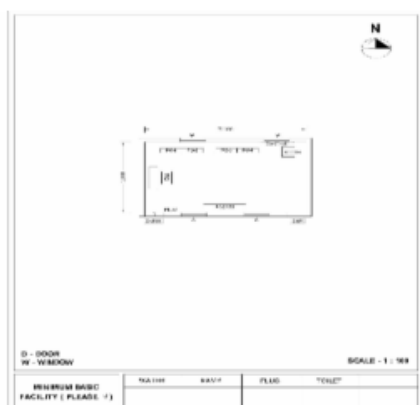

নির্বাচক নিবন্ধন আধিকারিকের স্বাক্ষর

Nazri Naksha

Google Map View

Polling Station Building Front View

Polling Station Front View

Cad View

Key MAP View

বিধানসভা নির্বাচনকেন্দ্রের নং, নাম : 146-বিষ্ণুপুর
ভাগ নং, নাম : 1-পীরখালী সিংহ ও বর পাড়া