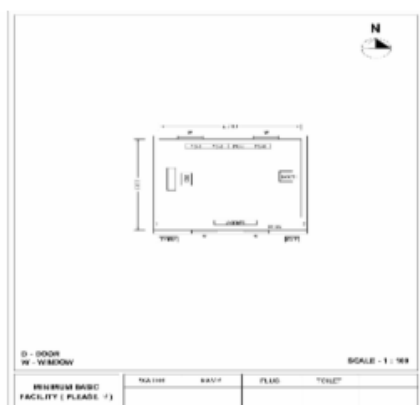

নির্বাচক নিবন্ধন আধিকারিকের স্বাক্ষর

Nazri Naksha

Google Map View

Polling Station Building Front View

Polling Station Front View

Cad View

Key MAP View

বিধানসভা নির্বাচনকেন্দ্রের নং, নাম : 146-বিষ্ণুপুর
ভাগ নং, নাম : 1-মৎস্যখালী সরদার ও মন্ডল পাড়া