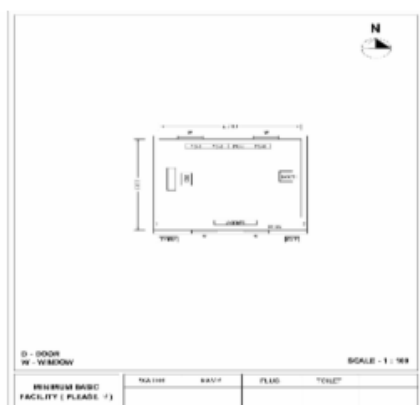

নির্বাচক নিবন্ধন আধিকারিকের স্বাক্ষর

Nazri Naksha

Google Map View

Polling Station Building Front View

Polling Station Front View

Cad View

Key MAP View

1	WB/18/110/288301	নাম : কালো সেখ পিতার নাম: আজগার সেখ বাড়ির নং : 1 বয়স : 59 লিঙ্গ : পুরুষ	ফটো উপলব্ধ	2	WB/18/110/288053	নাম : আন্তারআলি সেখ পিতার নাম: আজগার সেখ বাড়ির নং : n0001 বয়স : 61 লিঙ্গ : পুরুষ	ফটো উপলব্ধ	3	UBL1617729	নাম : সেলিম সেখ পিতার নাম: কালো সেখ বাড়ির নং : 001 বয়স : 32 লিঙ্গ : পুরুষ	ফটো উপলব্ধ
4	UBL1617745	নাম : মোস্তাকিন সেখ পিতার নাম: কালো সেখ বাড়ির নং : n0001 বয়স : 31 লিঙ্গ : পুরুষ	ফটো উপলব্ধ	5	WB/18/110/288367	নাম : সয়েদআলি সেখ পিতার নাম: আজগার সেখ বাড়ির নং : n0001 বয়স : 50 লিঙ্গ : পুরুষ	ফটো উপলব্ধ	6	WB/18/110/288137	নাম : করমালি সেখ পিতার নাম: অসগার সেখ বাড়ির নং : n0001 বয়স : 66 লিঙ্গ : পুরুষ	ফটো উপলব্ধ
7	WB/18/110/288204	নাম : নুরকেশম স্বামীর নাম: করমালি সেখ বাড়ির নং : n0001 বয়স : 59 লিঙ্গ : মহিলা	ফটো উপলব্ধ	8	WB/18/110/288203	নাম : মঞ্জুরা স্বামীর নাম: আন্তার সেখ বাড়ির নং : n0001 বয়স : 56 লিঙ্গ : মহিলা	ফটো উপলব্ধ	9	WB/18/110/288165	নাম : নাতেহার খাতুন (বিবি) স্বামীর নাম: আন্তার আলি সেখ বাড়ির নং : n0001 বয়স : 53 লিঙ্গ : মহিলা	ফটো উপলব্ধ
10	UBL1272269	নাম : সাহাবুদ্দিন সেখ পিতার নাম: করম আলি সেখ বাড়ির নং : n0001 বয়স : 38 লিঙ্গ : পুরুষ	ফটো উপলব্ধ	11	UBL2361442	নাম : মনজিলা বিবি স্বামীর নাম: সেলিম সেখ বাড়ির নং : n0001 বয়স : 33 লিঙ্গ : মহিলা	ফটো উপলব্ধ	12	WB/18/110/288286	নাম : আনসুরাবিবি স্বামীর নাম: আরসত সেখ বাড়ির নং : n0003 বয়স : 66 লিঙ্গ : মহিলা	ফটো উপলব্ধ
13	KCT1647668	নাম : রহিম সেখ পিতার নাম: আরসত সেখ বাড়ির নং : n0003 বয়স : 42 লিঙ্গ : পুরুষ	ফটো উপলব্ধ	14	UBL1767805	নাম : আজমির বিবি স্বামীর নাম: রহিম সেখ বাড়ির নং : n0003 বয়স : 39 লিঙ্গ : মহিলা	ফটো উপলব্ধ	15	WB/18/110/288222	নাম : আজমাবিবি স্বামীর নাম: বাবুরালী সেখ বাড়ির নং : n0004 বয়স : 69 লিঙ্গ : মহিলা	ফটো উপলব্ধ
16	KCT1646439	নাম : আজমিরা খাতুন পিতার নাম: বাবুরালী সেখ বাড়ির নং : n0004 বয়স : 42 লিঙ্গ : মহিলা	ফটো উপলব্ধ	17	UBL1767839	নাম : আনোয়ারা বিবি স্বামীর নাম: আসরাফ আলি সেখ বাড়ির নং : n0004 বয়স : 36 লিঙ্গ : মহিলা	ফটো উপলব্ধ	18	WB/18/110/288223	নাম : কবিনুর বেওয়া স্বামীর নাম: মানিক সেখ বাড়ির নং : n0007 বয়স : 84 লিঙ্গ : মহিলা	ফটো উপলব্ধ
19	UBL2192755	নাম : সরিফা বিবি স্বামীর নাম: সাহাবুদ্দিন সেখ বাড়ির নং : এন০০০১ বয়স : 27 লিঙ্গ : মহিলা	ফটো উপলব্ধ	20	UBL1767896	নাম : মানোয়ারা বিবি স্বামীর নাম: সামসুদ্দিন সেখ বাড়ির নং : n0001 বয়স : 32 লিঙ্গ : মহিলা	ফটো উপলব্ধ	21	KCT1647650	নাম : সামসুদ্দিন সেখ পিতার নাম: করমালি সেখ বাড়ির নং : n0001 বয়স : 42 লিঙ্গ : পুরুষ	ফটো উপলব্ধ
22	KCT1038686	নাম : আসরাফ সেখ পিতার নাম: বাবুর আলি সেখ বাড়ির নং : n0004 বয়স : 45 লিঙ্গ : পুরুষ	ফটো উপলব্ধ	23	UBL2611804	নাম : পাথ প্রতিমা নস্কর পিতার নাম: প্রহ্লাদ কুমার নস্কর বাড়ির নং : এন003 বয়স : 22 লিঙ্গ : পুরুষ	ফটো উপলব্ধ	24	UBL2611853	নাম : রাজেশ সেখ পিতার নাম: রহিম সেখ বাড়ির নং : এন003 বয়স : 22 লিঙ্গ : পুরুষ	ফটো উপলব্ধ
25	UBL1749779	নাম : অনুরূপা কয়াল পিতার নাম: হিরনায় মন্ডল বাড়ির নং : n0171 বয়স : 31 লিঙ্গ : মহিলা	ফটো উপলব্ধ	26	UBL1487495	নাম : সুন্দরী কয়াল স্বামীর নাম: রতিকান্ত কয়াল বাড়ির নং : n0151 বয়স : 40 লিঙ্গ : মহিলা	ফটো উপলব্ধ	27	KCT0538397	নাম : সুশীল চকদার পিতার নাম: মনুখ চকদার বাড়ির নং : n0133 বয়স : 54 লিঙ্গ : পুরুষ	ফটো উপলব্ধ
28	KCT0538405	নাম : করুণা চকদার স্বামীর নাম: সুশীল চকদার বাড়ির নং : n0133 বয়স : 52 লিঙ্গ : মহিলা	ফটো উপলব্ধ	29	UBL1487065	নাম : গৌতম চকদার পিতার নাম: সুশীল চকদার বাড়ির নং : n0133 বয়স : 33 লিঙ্গ : পুরুষ	ফটো উপলব্ধ	30	KCT1846583	নাম : রতীকান্ত কয়াল পিতার নাম: পরিতোষ কয়াল বাড়ির নং : n0133 বয়স : 42 লিঙ্গ : পুরুষ	ফটো উপলব্ধ