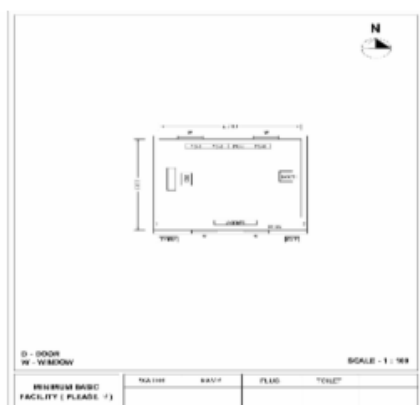

নির্বাচক নিবন্ধন আধিকারিকের স্বাক্ষর

Nazri Naksha

Google Map View

Polling Station Building Front View

Polling Station Front View

Cad View

Key MAP View

1 নাম : জাহির উদ্দিন মল্লিক পিতার নাম: আব্দুল গনি মল্লিক বাড়ির নং : n0118 বয়স : 41 লিঙ্গ : পুরুষ	GFR2158319 ফটো উপলব্ধ	2 নাম : মোল্লা রাহিলা খাতুন পিতার নাম: আবুল কালাম বাড়ির নং : n0003 বয়স : 48 লিঙ্গ : মহিলা	GFR1352509 ফটো উপলব্ধ	3 নাম : মুজিবাব মল্লিক পিতার নাম: সিরাজুদ্দিন মল্লিক বাড়ির নং : n0093 বয়স : 34 লিঙ্গ : পুরুষ	UBL1311174 ফটো উপলব্ধ
4 নাম : সাবির হোসেন মল্লিক পিতার নাম: সিরাজ মল্লিক বাড়ির নং : n0093 বয়স : 36 লিঙ্গ : পুরুষ	UBL1311034 ফটো উপলব্ধ	5 নাম : জাহির হোসেন মল্লিক পিতার নাম: সিরাজ মল্লিক বাড়ির নং : n0093 বয়স : 36 লিঙ্গ : পুরুষ	GFR2523207 ফটো উপলব্ধ	6 নাম : আঙ্গুরা বিবি স্বামীর নাম: রহমান খান বাড়ির নং : n0093 বয়স : 43 লিঙ্গ : মহিলা	GFR2703189 ফটো উপলব্ধ
7 নাম : রহমান খান পিতার নাম: নুরেল খান বাড়ির নং : n0093 বয়স : 50 লিঙ্গ : পুরুষ	GFR2703031 ফটো উপলব্ধ	8 নাম : আব্দুল আজিম ঢালি পিতার নাম: খলিল ঢালি বাড়ির নং : n0107 বয়স : 32 লিঙ্গ : পুরুষ	UBL1676303 ফটো উপলব্ধ	9 নাম : ঢালী আয়েসা স্বামীর নাম: ঢালী খলিল বাড়ির নং : n0107 বয়স : 59 লিঙ্গ : মহিলা	WB/17/116/570662 ফটো উপলব্ধ
10 নাম : ঢালী খলিল পিতার নাম: মনসুর বাড়ির নং : n0107 বয়স : 69 লিঙ্গ : পুরুষ	WB/17/116/570473 ফটো উপলব্ধ	11 নাম : গোলেনুর খাঁ স্বামীর নাম: জাহির বাড়ির নং : n0103 বয়স : 78 লিঙ্গ : মহিলা	GFR2158731 ফটো উপলব্ধ	12 নাম : মমতাজ বিবি স্বামীর নাম: সেরাজুল মোল্লা বাড়ির নং : n0118 বয়স : 41 লিঙ্গ : মহিলা	UBL1169358 ফটো উপলব্ধ
13 নাম : রমিজা খাতুন খাঁ স্বামীর নাম: মইউদ্দিন খাঁ বাড়ির নং : n0118 বয়স : 41 লিঙ্গ : মহিলা	GFR2703288 ফটো উপলব্ধ	14 নাম : মীর কাশেম লস্কর পিতার নাম: গিয়াসুদ্দিন লস্কর বাড়ির নং : n0118 বয়স : 42 লিঙ্গ : পুরুষ	GFR2158384 ফটো উপলব্ধ	15 নাম : সেরাজুল মোল্লা পিতার নাম: আজিজুল মোল্লা বাড়ির নং : n0118 বয়স : 42 লিঙ্গ : পুরুষ	GFR2158269 ফটো উপলব্ধ
16 নাম : রৌসনারা বিবি মল্লিক স্বামীর নাম: আজমীর আলি মল্লিক বাড়ির নং : n0118 বয়স : 43 লিঙ্গ : মহিলা	GFR2158244 ফটো উপলব্ধ	17 নাম : রেসমিনা বিবি মল্লিক স্বামীর নাম: জাহিরউদ্দিন মল্লিক বাড়ির নং : n0-118 বয়স : 32 লিঙ্গ : মহিলা	UBL1534999 ফটো উপলব্ধ	18 নাম : মিহাবা বিবি স্বামীর নাম: বদরুল মল্লিক বাড়ির নং : n0118 বয়স : 44 লিঙ্গ : মহিলা	UBL1311042 ফটো উপলব্ধ
19 নাম : খাইরুল সেখ পিতার নাম: মোস্তাকিম সেখ বাড়ির নং : n0118 বয়স : 42 লিঙ্গ : পুরুষ	GFR2158202 ফটো উপলব্ধ	20 নাম : সামিয়ারা সেখ স্বামীর নাম: সাইফুল সেখ বাড়ির নং : n0118 বয়স : 35 লিঙ্গ : মহিলা	UBL1676345 ফটো উপলব্ধ	21 নাম : সাহিনা বিবি স্বামীর নাম: রাজ্জাক মল্লিক বাড়ির নং : n0093 বয়স : 36 লিঙ্গ : মহিলা	UBL2441160 ফটো উপলব্ধ
22 নাম : রজিয়া খাতুন পিতার নাম: খলিল ঢালী বাড়ির নং : N0107 বয়স : 25 লিঙ্গ : মহিলা	UBL2434801 ফটো উপলব্ধ	23 নাম : সেখ অনীশ পিতার নাম: সেখ নাসির বাড়ির নং : N00 বয়স : 24 লিঙ্গ : পুরুষ	UBL2435683 ফটো উপলব্ধ	24 নাম : আলামিন মুফতি পিতার নাম: নিজামুদ্দিন মুফতি বাড়ির নং : n0137 বয়স : 29 লিঙ্গ : পুরুষ	UBL2158889 ফটো উপলব্ধ
25 নাম : সেখ নাজিবুল পিতার নাম: সেখ মমতাজ বাড়ির নং : n0138 বয়স : 36 লিঙ্গ : পুরুষ	UBL2153575 ফটো উপলব্ধ	26 নাম : খাঁ রফিক পিতার নাম: মোজাফর রফিক বাড়ির নং : n0013 বয়স : 53 লিঙ্গ : পুরুষ	WB/17/116/567820 ফটো উপলব্ধ	27 নাম : রুনা বিবি নস্কর স্বামীর নাম: সুজাউদ্দিন নস্কর বাড়ির নং : n0118 বয়স : 31 লিঙ্গ : মহিলা	UBL2077741 ফটো উপলব্ধ
28 নাম : সাজ্জাউল মল্লিক পিতার নাম: নুরেল মল্লিক বাড়ির নং : n0118 বয়স : 42 লিঙ্গ : পুরুষ	GFR2442135 ফটো উপলব্ধ	29 নাম : পাতাউদ্দিন খাঁ পিতার নাম: রহমান খাঁ বাড়ির নং : N0098 বয়স : 27 লিঙ্গ : পুরুষ	UBL2164671 ফটো উপলব্ধ	30 নাম : সাহিনা খাতুন পিতার নাম: জাহির উদ্দিন খাঁ বাড়ির নং : n0103 বয়স : 28 লিঙ্গ : মহিলা	UBL1916915 ফটো উপলব্ধ