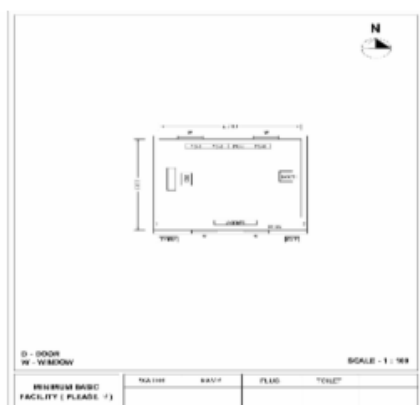

নির্বাচক নিবন্ধন আধিকারিকের স্বাক্ষর

Nazri Naksha

Google Map View

Polling Station Building Front View

Polling Station Front View

Cad View

Key MAP View

বিধানসভা নির্বাচনকেন্দ্রের নং, নাম : 146-বিষ্ণুপুর
ভাগ নং, নাম : 1-দমদমা সরদার, নক্ষর ও মন্ডল পাড়া