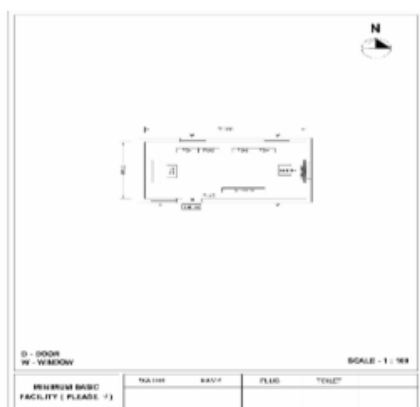

নির্বাচক নিবন্ধন আধিকারিকের স্বাক্ষর

Nazri Naksha

Google Map View

Polling Station Building Front View

Polling Station Front View

Cad View

Key MAP View

1	UBL2293405	নাম : শিবানী কয়াল সরদার স্বামীর নাম: অচিন্ত্য কয়াল বাড়ির নং : N0007 বয়স : 34 লিঙ্গ : মহিলা	ফটো উপলব্ধ	2	KCT1050913	নাম : অচিত্ত কয়াল পিতার নাম: মোহন লাল কয়াল বাড়ির নং : n0007 বয়স : 46 লিঙ্গ : পুরুষ	ফটো উপলব্ধ	3	WB/18/110/336095	নাম : রজত কয়াল পিতার নাম: মোহন কয়াল বাড়ির নং : n0007 বয়স : 49 লিঙ্গ : পুরুষ	ফটো উপলব্ধ
4	UBL2293157	নাম : হাবিবা মিদ্যা স্বামীর নাম: সাইফুদ্দিন মিদ্যা বাড়ির নং : N0172 বয়স : 28 লিঙ্গ : মহিলা	ফটো উপলব্ধ	5	UBL2295228	নাম : সাবিরা খাতুন পিতার নাম: সাজাহান মিদ্যা বাড়ির নং : N0172 বয়স : 32 লিঙ্গ : মহিলা	ফটো উপলব্ধ	6	UBL2291995	নাম : সাবিকুল্লাহর খাতুন স্বামীর নাম: সাজাহান মিদ্যা বাড়ির নং : N0172 বয়স : 25 লিঙ্গ : মহিলা	ফটো উপলব্ধ
7	UBL2295269	নাম : সাহানা খাতুন স্বামীর নাম: হাবিবুল্লা মিদ্যা বাড়ির নং : 00 বয়স : 40 লিঙ্গ : মহিলা	ফটো উপলব্ধ	8	UBL2295236	নাম : হাবিবা খাতুন পিতার নাম: সাজাহান মিদ্যা বাড়ির নং : N0172 বয়স : 27 লিঙ্গ : মহিলা	ফটো উপলব্ধ	9	UBL2528784	নাম : মেহেরুন খাতুন পিতার নাম: জয়নাল মিদ্যা বাড়ির নং : এন0177 বয়স : 23 লিঙ্গ : মহিলা	ফটো উপলব্ধ
10	UBL2528412	নাম : নুর খাতুন পিতার নাম: নচিম সেখ বাড়ির নং : এন0190 বয়স : 29 লিঙ্গ : মহিলা	ফটো উপলব্ধ	11	UBL2528396	নাম : সাহানা নস্কর স্বামীর নাম: বিদুর নস্কর বাড়ির নং : এন0009 বয়স : 29 লিঙ্গ : মহিলা	ফটো উপলব্ধ	12	UBL2528560	নাম : মহাদেব দাস পিতার নাম: সুভাষ দাস বাড়ির নং : এন00000 বয়স : 31 লিঙ্গ : পুরুষ	ফটো উপলব্ধ
13	UBL2295293	নাম : শম্পা দাস স্বামীর নাম: সুখেন দাস বাড়ির নং : N0201 বয়স : 29 লিঙ্গ : মহিলা	ফটো উপলব্ধ	14	UBL2528586	নাম : হেনা দাস স্বামীর নাম: সুভাষ দাস বাড়ির নং : এন0132 বয়স : 48 লিঙ্গ : মহিলা	ফটো উপলব্ধ	15	UBL2194454	নাম : টুম্পা দাস স্বামীর নাম: সঞ্জিব দাস বাড়ির নং : এন0200 বয়স : 28 লিঙ্গ : মহিলা	ফটো উপলব্ধ
16	UBL2194462	নাম : রুপা দাস স্বামীর নাম: মানুরাম দাস বাড়ির নং : এন0194 বয়স : 28 লিঙ্গ : মহিলা	ফটো উপলব্ধ	17	XZH1961473	নাম : রাজেশ্বরী দাস স্বামীর নাম: পবিত্র দাস বাড়ির নং : এন0208 বয়স : 28 লিঙ্গ : মহিলা	ফটো উপলব্ধ	18	UBL2178416	নাম : সাগর দাস পিতার নাম: তপন দাস বাড়ির নং : ১৯২ বয়স : 28 লিঙ্গ : পুরুষ	ফটো উপলব্ধ
19	UBL1274786	নাম : অর্পিতা দাস পিতার নাম: সাধন চন্দ্র দাস বাড়ির নং : C-31 বয়স : 37 লিঙ্গ : মহিলা	ফটো উপলব্ধ	20	UBL1274778	নাম : সাধন চন্দ্র দাস পিতার নাম: গোসাই চন্দ্র দাস বাড়ির নং : C-31 বয়স : 80 লিঙ্গ : পুরুষ	ফটো উপলব্ধ	21	WB/18/110/336472	নাম : আরতী দাস স্বামীর নাম: বিশ্বনাথ দাস বাড়ির নং : n0263 বয়স : 63 লিঙ্গ : মহিলা	ফটো উপলব্ধ
22	UBL2178390	নাম : সুনীতা নস্কর পিতার নাম: সঞ্জি পাড়া নস্কর বাড়ির নং : ২২৮ বয়স : 26 লিঙ্গ : মহিলা	ফটো উপলব্ধ	23	UBL2183002	নাম : সোমা নস্কর স্বামীর নাম: রমেশ নস্কর বাড়ির নং : ৩৬ বয়স : 26 লিঙ্গ : মহিলা	ফটো উপলব্ধ	24	UBL2239382	নাম : আনন্দ নস্কর পিতার নাম: কার্তিক নস্কর বাড়ির নং : এন0040 বয়স : 71 লিঙ্গ : পুরুষ	ফটো উপলব্ধ
25	UBL2527893	নাম : অর্জুন নস্কর পিতার নাম: দিলিপ নস্কর বাড়ির নং : এন0028 বয়স : 23 লিঙ্গ : পুরুষ	ফটো উপলব্ধ	26	UBL2528305	নাম : রাজারাম নস্কর পিতার নাম: গুনসিকু নস্কর বাড়ির নং : এন00 বয়স : 43 লিঙ্গ : পুরুষ	ফটো উপলব্ধ	27	UBL2178424	নাম : সুমন নস্কর পিতার নাম: সঞ্জয় কুমার নস্কর বাড়ির নং : ১৯ বয়স : 25 লিঙ্গ : পুরুষ	ফটো উপলব্ধ
28	UBL1990886	নাম : সুমা নস্কর স্বামীর নাম: অলোক নস্কর বাড়ির নং : n0040 বয়স : 33 লিঙ্গ : মহিলা	ফটো উপলব্ধ	29	TYK1461623	নাম : মানবিকা নস্কর স্বামীর নাম: সমর নস্কর বাড়ির নং : n0260 বয়স : 31 লিঙ্গ : মহিলা	ফটো উপলব্ধ	30	UBL2477669	নাম : ভূপাল নস্কর পিতার নাম: সুদর্শন নস্কর বাড়ির নং : n0031 বয়স : 59 লিঙ্গ : পুরুষ	ফটো উপলব্ধ