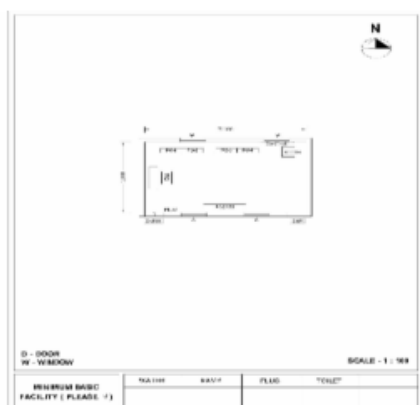

নির্বাচক নিবন্ধন আধিকারিকের স্বাক্ষর

Nazri Naksha

Google Map View

Polling Station Building Front View

Polling Station Front View

Cad View

Key MAP View

বিধানসভা নির্বাচনক্ষেত্রের নং, নাম : 146-বিষ্ণুপুর
ভাগ নং, নাম : 1-রামকৃষ্ণপুর অধিকারী, পাল ও সাঁপুই পাড়া