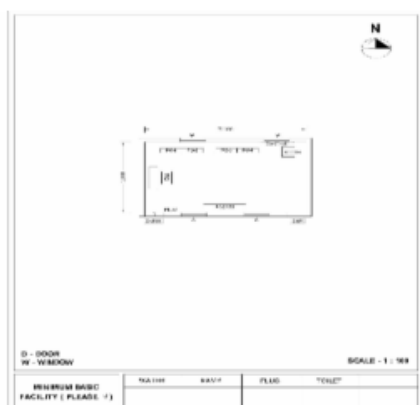

নির্বাচক নিবন্ধন আধিকারিকের স্বাক্ষর

Nazri Naksha

Google Map View

Polling Station Building Front View

Polling Station Front View

Cad View

Key MAP View

বিধানসভা নির্বাচনক্ষেত্রের নং, নাম : 146-বিষ্ণুপুর
ভাগ নং, নাম : 1-ফিজাখাউড়ী,মান্না,সামন্ত ও জানা পাড়া