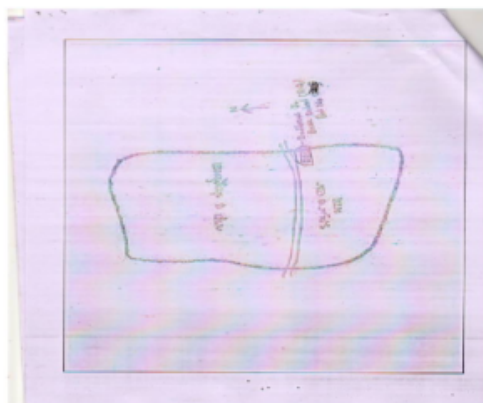

Nazri Naksha