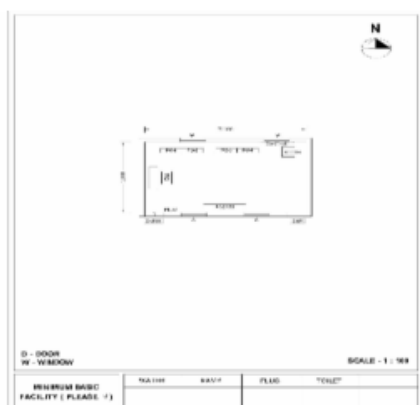

নির্বাচক নিবন্ধন আধিকারিকের স্বাক্ষর

Nazri Naksha

Google Map View

Polling Station Building Front View

Polling Station Front View

Cad View

Key MAP View

1 নাম : বন্দনা নস্কর পিতার নাম: কৃষ্ণেন্দু ঘরামী বাড়ির নং : n0224 বয়স : 37 লিঙ্গ : মহিলা	UBL1128966 ফটো উপলব্ধ	2 নাম : ঋক কয়াল পিতার নাম: দুধকুমার কয়াল বাড়ির নং : এন0022 বয়স : 22 লিঙ্গ : পুরুষ	UBL2609972 ফটো উপলব্ধ	3 নাম : সুপ্রিয়া কয়াল স্বামীর নাম: দেবশীষ কয়াল বাড়ির নং : নং027 বয়স : 25 লিঙ্গ : মহিলা	UBL2633345 ফটো উপলব্ধ
4 নাম : তনুশ্রী ঘরামী স্বামীর নাম: শ্রীবাস ঘরামী বাড়ির নং : নং09 বয়স : 22 লিঙ্গ : মহিলা	UBL2633717 ফটো উপলব্ধ	5 নাম : দীপাঙ্কিতা কয়াল পিতার নাম: প্রভঞ্জন কয়াল বাড়ির নং : নং007 বয়স : 22 লিঙ্গ : মহিলা	UBL2633998 ফটো উপলব্ধ	6 নাম : রেণু কয়াল স্বামীর নাম: অনন্ত কয়াল বাড়ির নং : নং131 বয়স : 66 লিঙ্গ : মহিলা	UBL2632982 ফটো উপলব্ধ
7 নাম : মধুমিতা নস্কর স্বামীর নাম: অরুণ নস্কর বাড়ির নং : নং21 বয়স : 23 লিঙ্গ : মহিলা	UBL2633030 ফটো উপলব্ধ	8 নাম : শান্তনু কয়াল পিতার নাম: দেবু কয়াল বাড়ির নং : এন0023 বয়স : 24 লিঙ্গ : পুরুষ	UBL2678779 ফটো উপলব্ধ	9 নাম : অনাথ কয়াল পিতার নাম: হারান কয়াল বাড়ির নং : n0027 বয়স : 72 লিঙ্গ : পুরুষ	KCT1679158 ফটো উপলব্ধ
10 নাম : গোপাল কয়াল মায়ের নাম: সুসমা কয়াল বাড়ির নং : n0027 বয়স : 37 লিঙ্গ : পুরুষ	KCT2376697 ফটো উপলব্ধ	11 নাম : বিলাস কয়াল পিতার নাম: সঞ্জিত কয়াল বাড়ির নং : n0030 বয়স : 28 লিঙ্গ : পুরুষ	UBL2131597 ফটো উপলব্ধ	12 নাম : অলোক কয়াল পিতার নাম: দিলীপ কয়াল বাড়ির নং : n0097 বয়স : 37 লিঙ্গ : পুরুষ	KCT2376739 ফটো উপলব্ধ
13 নাম : উত্তম কয়াল পিতার নাম: সীতানাথ কয়াল বাড়ির নং : n0011 বয়স : 50 লিঙ্গ : পুরুষ	UBL2359446 ফটো উপলব্ধ	14 নাম : নন্দন কয়াল পিতার নাম: উত্তম কয়াল বাড়ির নং : এন0011 বয়স : 23 লিঙ্গ : পুরুষ	UBL2520468 ফটো উপলব্ধ	15 নাম : রুস্পা কয়াল পিতার নাম: রুপচাঁদ কয়াল বাড়ির নং : এন0099 বয়স : 25 লিঙ্গ : মহিলা	UBL2520195 ফটো উপলব্ধ
16 নাম : আশিষ কয়াল পিতার নাম: সমর কয়াল বাড়ির নং : এন0129 বয়স : 23 লিঙ্গ : পুরুষ	UBL2520252 ফটো উপলব্ধ	17 নাম : সৌভিক কয়াল পিতার নাম: শঙ্কর কয়াল বাড়ির নং : এন0025 বয়স : 23 লিঙ্গ : পুরুষ	UBL2520641 ফটো উপলব্ধ	18 নাম : ঋতিকা কয়াল স্বামীর নাম: সুব্রত কয়াল বাড়ির নং : এন0099 বয়স : 30 লিঙ্গ : মহিলা	ZIS1890763 ফটো উপলব্ধ
19 নাম : পায়েল ঘরামী স্বামীর নাম: অনুপ ঘরামী বাড়ির নং : এন008 বয়স : 23 লিঙ্গ : মহিলা	UBL2520427 ফটো উপলব্ধ	20 নাম : অভিজিৎ কয়াল পিতার নাম: বাপী কয়াল বাড়ির নং : এন0131 বয়স : 23 লিঙ্গ : পুরুষ	UBL2520146 ফটো উপলব্ধ	21 নাম : ব্রততী কয়াল স্বামীর নাম: গোপাল কয়াল বাড়ির নং : এন0027 বয়স : 33 লিঙ্গ : মহিলা	UBL2520526 ফটো উপলব্ধ
22 নাম : বিজু কয়াল পিতার নাম: সুদর্শন কয়াল বাড়ির নং : এন0020 বয়স : 23 লিঙ্গ : পুরুষ	UBL2520674 ফটো উপলব্ধ	23 নাম : বাসুদেব কয়াল পিতার নাম: অমল্য কয়াল বাড়ির নং : n0014 বয়স : 66 লিঙ্গ : পুরুষ	UBL2468189 ফটো উপলব্ধ	24 নাম : কৃষ্ণ চন্দ্র কয়াল পিতার নাম: আহুদা কয়াল বাড়ির নং : n0024 বয়স : 64 লিঙ্গ : পুরুষ	KCT0635284 ফটো উপলব্ধ
25 নাম : দীপঙ্কর কয়াল পিতার নাম: বিষ্ণুপদ কয়াল বাড়ির নং : n0098 বয়স : 52 লিঙ্গ : পুরুষ	UBL2468197 ফটো উপলব্ধ	26 নাম : প্রতিমা কয়াল স্বামীর নাম: নিরঞ্জন কয়াল বাড়ির নং : n0006 বয়স : 58 লিঙ্গ : মহিলা	WB/18/110/345182 ফটো উপলব্ধ	27 নাম : সত্যদাস কয়াল পিতার নাম: সন্ন্যাসী চরন কয়াল বাড়ির নং : n0008 বয়স : 63 লিঙ্গ : পুরুষ	WB/18/110/345223 ফটো উপলব্ধ
28 নাম : আশা কয়াল স্বামীর নাম: সত্যদাস কয়াল বাড়ির নং : n0008 বয়স : 57 লিঙ্গ : মহিলা	WB/18/110/345244 ফটো উপলব্ধ	29 নাম : আঙ্গুর কয়াল স্বামীর নাম: অনিল কয়াল বাড়ির নং : n0009 বয়স : 81 লিঙ্গ : মহিলা	WB/18/110/345540 ফটো উপলব্ধ	30 নাম : দীপিকা কয়াল স্বামীর নাম: নির্মল কয়াল বাড়ির নং : n0009 বয়স : 50 লিঙ্গ : মহিলা	WB/18/110/345185 ফটো উপলব্ধ