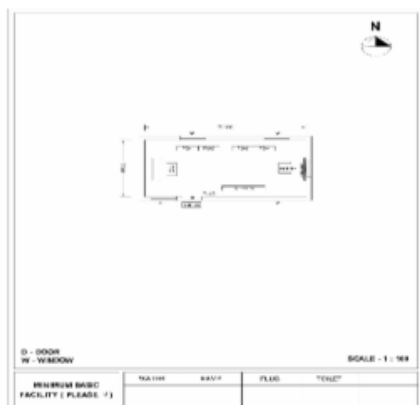

নির্বাচক নিবন্ধন আধিকারিকের স্বাক্ষর

Nazri Naksha

Google Map View

Polling Station Building Front View

Polling Station Front View

Cad View

Key MAP View

1 নাম : কেস্তা ঘাটা পিতার নাম: বিষ্ণু ঘাটা বাড়ির নং : n0050 বয়স : 56 লিঙ্গ : পুরুষ	WB/17/116/570040	ফটো উপলব্ধ	2 নাম : কম্পনা ঘাটা স্বামীর নাম: কেস্তা ঘাটা বাড়ির নং : n0050 বয়স : 51 লিঙ্গ : মহিলা	WB/17/116/570656	ফটো উপলব্ধ	3 নাম : মৌমিতা ঘাটা পিতার নাম: কেস্তা ঘাটা বাড়ির নং : n0050 বয়স : 31 লিঙ্গ : মহিলা	UBL1677152	ফটো উপলব্ধ
4 নাম : বাদল ঘাটা পিতার নাম: বিষ্ণু ঘাটা বাড়ির নং : n0050 বয়স : 76 লিঙ্গ : পুরুষ	WB/17/116/570214	ফটো উপলব্ধ	5 নাম : লক্ষ্মী ঘাটা মায়ের নাম: বাদল ঘাটা বাড়ির নং : n0050 বয়স : 61 লিঙ্গ : মহিলা	WB/17/116/570215	ফটো উপলব্ধ	6 নাম : কার্তিক ঘাটা পিতার নাম: বাদল ঘাটা বাড়ির নং : n0050 বয়স : 38 লিঙ্গ : পুরুষ	GFR2703494	ফটো উপলব্ধ
7 নাম : পূজা ঘাটা স্বামীর নাম: কার্তিক ঘাটা বাড়ির নং : No-50 বয়স : 30 লিঙ্গ : মহিলা	UBL1677111	ফটো উপলব্ধ	8 নাম : বাবু আদক পিতার নাম: মানিক আদক বাড়ির নং : n0050 বয়স : 30 লিঙ্গ : পুরুষ	UBL1677301	ফটো উপলব্ধ	9 নাম : পশুপতি খাঁটা পিতার নাম: বাদল ঘাটা বাড়ির নং : n0050 বয়স : 39 লিঙ্গ : পুরুষ	GFR2523587	ফটো উপলব্ধ
10 নাম : বন্যা ব্যাপারী পিতার নাম: বাদল ঘাটা বাড়ির নং : n0050 বয়স : 39 লিঙ্গ : মহিলা	UBL1311414	ফটো উপলব্ধ	11 নাম : আফ্পনা ঘাটা ঢালী স্বামীর নাম: পশুপতি খাঁটা বাড়ির নং : n0050 বয়স : 32 লিঙ্গ : মহিলা	UBL1822188	ফটো উপলব্ধ	12 নাম : বিজলী সাপুই স্বামীর নাম: চিত্তরঞ্জন সাপুই বাড়ির নং : n0193 বয়স : 56 লিঙ্গ : মহিলা	WB/17/116/570412	ফটো উপলব্ধ
13 নাম : সন্ধ্যা আদক স্বামীর নাম: মানিক আদক বাড়ির নং : n0050 বয়স : 54 লিঙ্গ : মহিলা	WB/17/116/570659	ফটো উপলব্ধ	14 নাম : গোপাল অধিকারি পিতার নাম: শম্ভু অধিকারি বাড়ির নং : n0185 বয়স : 39 লিঙ্গ : পুরুষ	GFR2703510	ফটো উপলব্ধ	15 নাম : পাঁচু অধিকারী মায়ের নাম: দুর্গা অধিকারী বাড়ির নং : n0186 বয়স : 47 লিঙ্গ : পুরুষ	GFR2443182	ফটো উপলব্ধ
16 নাম : সোমনাথ আদক পিতার নাম: বাদল চন্দ্র আদক বাড়ির নং : n0228 বয়স : 26 লিঙ্গ : পুরুষ	UBL2157170	ফটো উপলব্ধ	17 নাম : সুমন ওরাও পিতার নাম: বাপ্পা ওরাও বাড়ির নং : এন000 বয়স : 26 লিঙ্গ : পুরুষ	UBL2537470	ফটো উপলব্ধ	18 নাম : হেমা ওঁরাও স্বামীর নাম: বাপ্পা ওঁরাও বাড়ির নং : n0072 বয়স : 46 লিঙ্গ : মহিলা	UBL1170315	ফটো উপলব্ধ
19 নাম : দেবোমিতা কুমার পিতার নাম: নিমাই চন্দ্র কুমার বাড়ির নং : N0010 বয়স : 25 লিঙ্গ : মহিলা	UBL2416998	ফটো উপলব্ধ	20 নাম : ধুবনাথ কুমার পিতার নাম: বিষ্ণুপদ কুমার বাড়ির নং : n0010 বয়স : 69 লিঙ্গ : পুরুষ	UBL2537728	ফটো উপলব্ধ	21 নাম : সন্ধ্যা কুমার অন্যান্য: ধুবনাথ কুমার বাড়ির নং : n0010 বয়স : 53 লিঙ্গ : মহিলা	UBL2537702	ফটো উপলব্ধ
22 নাম : আশিষ কুমার পিতার নাম: কানাই লাল কুমার বাড়ির নং : n0177 বয়স : 42 লিঙ্গ : পুরুষ	DSW3051059	ফটো উপলব্ধ	23 নাম : মৌমিতা কুমার পিতার নাম: নিমাই চন্দ্র কুমার বাড়ির নং : 10 বয়স : 32 লিঙ্গ : মহিলা	UBL1536416	ফটো উপলব্ধ	24 নাম : মিতান কুমার পিতার নাম: ধুবনাথ কুমার বাড়ির নং : 10 বয়স : 32 লিঙ্গ : পুরুষ	UBL1536408	ফটো উপলব্ধ
25 নাম : পৌলমী কুমার মন্ডল স্বামীর নাম: মিতান কুমার বাড়ির নং : এন010 বয়স : 28 লিঙ্গ : মহিলা	UBL2537454	ফটো উপলব্ধ	26 নাম : লিলা কুমার অন্যান্য: নিমাই কুমার বাড়ির নং : n0010 বয়স : 56 লিঙ্গ : মহিলা	GFR2159424	ফটো উপলব্ধ	27 নাম : নিমাই চন্দ্র কুমার পিতার নাম: বিষ্ণুপদ কুমার বাড়ির নং : n0010 বয়স : 62 লিঙ্গ : পুরুষ	UBL2537686	ফটো উপলব্ধ
28 নাম : রকি কয়াল পিতার নাম: স্বপন কয়াল বাড়ির নং : n0171 বয়স : 28 লিঙ্গ : পুরুষ	UBL2078111	ফটো উপলব্ধ	29 নাম : আকাশ কয়াল পিতার নাম: স্বপন কয়াল বাড়ির নং : n0171 বয়স : 29 লিঙ্গ : পুরুষ	UBL2078178	ফটো উপলব্ধ	30 নাম : শেফালী কয়াল স্বামীর নাম: স্বপন কয়াল বাড়ির নং : n0178 বয়স : 38 লিঙ্গ : মহিলা	HLG3514627	ফটো উপলব্ধ