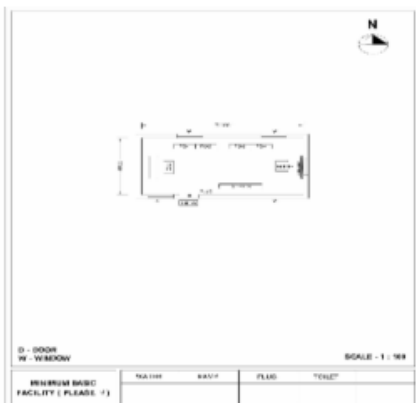

নির্বাচক নিবন্ধন আধিকারিকের স্বাক্ষর

Nazri Naksha

Google Map View

Polling Station Building Front View

Polling Station Front View

Cad View

Key MAP View

বিধানসভা নির্বাচনকেন্দ্রের নং, নাম : 146-বিষ্ণুপুর  
ভাগ নং, নাম : 1-ইয়ারপুর সেখ ও প্রামানিক পাড়া