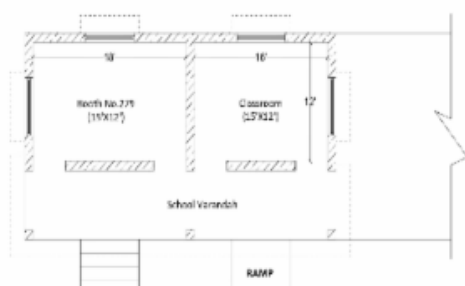

নির্বাচক নিবন্ধন আধিকারিকের স্বাক্ষর

Nazri Naksha

Google Map View

Polling Station Building Front View

Polling Station Front View

Cad View

Plan of Chamni F.P.School (Part No.279)
(Not To Scale)

Key MAP View