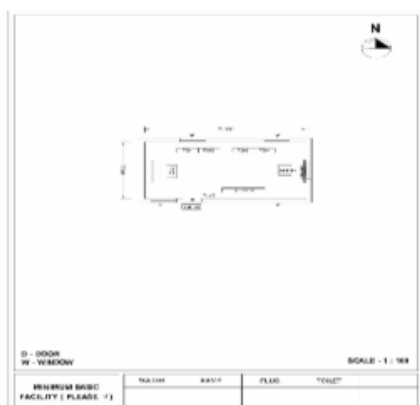

নির্বাচক নিবন্ধন আধিকারিকের স্বাক্ষর

Nazri Naksha

Google Map View

Polling Station Building Front View

Polling Station Front View

Cad View

Key MAP View

1 নাম : সুরাতন মোল্লা স্বামীর নাম: আকবর বাড়ির নং : n0002 বয়স : 66 লিঙ্গ : মহিলা ফটো উপলব্ধ	WB/17/116/576048	2 নাম : মিনা বিবি স্বামীর নাম: রাজেশ আলি মোল্লা বাড়ির নং : n0221 বয়স : 36 লিঙ্গ : মহিলা ফটো উপলব্ধ	UBL2157618	3 নাম : হাসানুর সেখ পিতার নাম: ইউসুফ সেখ বাড়ির নং : n0220 বয়স : 29 লিঙ্গ : পুরুষ ফটো উপলব্ধ	UBL2148864
4 নাম : নাজিরা বিবি স্বামীর নাম: সাদ্দাম হোসেন মোল্লা বাড়ির নং : n0219 বয়স : 29 লিঙ্গ : মহিলা ফটো উপলব্ধ	UBL2154953	5 নাম : জাসমিনার বিবি স্বামীর নাম: সেখ জাহাঙ্গীর বাড়ির নং : n0215 বয়স : 37 লিঙ্গ : মহিলা ফটো উপলব্ধ	UBL2166130	6 নাম : সূতপা ভূয়ে স্বামীর নাম: অমিত ভূয়ে বাড়ির নং : এন0101 বয়স : 31 লিঙ্গ : মহিলা ফটো উপলব্ধ	UBL2185940
7 নাম : মারিয়া বিবি স্বামীর নাম: হাফিজুল সেখ বাড়ির নং : এন0172 বয়স : 25 লিঙ্গ : মহিলা ফটো উপলব্ধ	UBL2185684	8 নাম : ডলি নসর স্বামীর নাম: অভিজিৎ বৈদ্য বাড়ির নং : 27 বয়স : 27 লিঙ্গ : মহিলা ফটো উপলব্ধ	TQB1383256	9 নাম : সেখ সাইফুদ্দিন আলি পিতার নাম: সেখ সারুফুদ্দিন বাড়ির নং : শিবহুগলী বয়স : 27 লিঙ্গ : পুরুষ ফটো উপলব্ধ	UBL2166452
10 নাম : নয়নতারা বিবি স্বামীর নাম: মনোয়ারা সেখ বাড়ির নং : N0153 বয়স : 26 লিঙ্গ : মহিলা ফটো উপলব্ধ	UBL2440238	11 নাম : সজ্জত আলি মোল্লা পিতার নাম: সেলীম মোল্লা বাড়ির নং : 00 বয়স : 26 লিঙ্গ : পুরুষ ফটো উপলব্ধ	UBL2437168	12 নাম : নাজির হোসেন মোল্লা পিতার নাম: আসমত আলি মোল্লা বাড়ির নং : N0005 বয়স : 27 লিঙ্গ : পুরুষ ফটো উপলব্ধ	UBL2442986
13 নাম : মজারুল পাইক মায়ের নাম: অভিজান পাইক বাড়ির নং : চট্টা কালিকাপুর বয়স : 35 লিঙ্গ : পুরুষ ফটো উপলব্ধ	UBL1677657	14 নাম : মোঃ সুইফুল আলি মোল্লা পিতার নাম: হাকিম আলি মোল্লা বাড়ির নং : 00 বয়স : 35 লিঙ্গ : পুরুষ ফটো উপলব্ধ	GFR2753192	15 নাম : শাকিলা বিবি স্বামীর নাম: রেজাউল মোল্লা বাড়ির নং : n0005 বয়স : 46 লিঙ্গ : মহিলা ফটো উপলব্ধ	UBL2537892
16 নাম : মুসকুরা বিবি স্বামীর নাম: মোঃ সাইফুল আলি মোল্লা বাড়ির নং : এন0005 বয়স : 36 লিঙ্গ : মহিলা ফটো উপলব্ধ	UBL2679769	17 নাম : মোল্লা আসমত পিতার নাম: হাকিম আসমত বাড়ির নং : n0005 বয়স : 53 লিঙ্গ : পুরুষ ফটো উপলব্ধ	WB/17/116/576157	18 নাম : জোহরা বিবি স্বামীর নাম: জহুর আলি মোল্লা বাড়ির নং : n0005 বয়স : 52 লিঙ্গ : মহিলা ফটো উপলব্ধ	GFR2703940
19 নাম : মোল্লা নাজিরা স্বামীর নাম: মোল্লা আসমত নাজিরা বাড়ির নং : n0005 বয়স : 49 লিঙ্গ : মহিলা ফটো উপলব্ধ	WB/17/116/576156	20 নাম : জহুর আলি মোল্লা পিতার নাম: সৈয়দ আলি মোল্লা বাড়ির নং : 9 বয়স : 43 লিঙ্গ : পুরুষ ফটো উপলব্ধ	GFR2523983	21 নাম : জাহাঙ্গীর মোল্লা পিতার নাম: সৈয়দ আলি মোল্লা বাড়ির নং : n0005 বয়স : 39 লিঙ্গ : পুরুষ ফটো উপলব্ধ	GFR2523991
22 নাম : সাবিনা বিবি স্বামীর নাম: জাহাঙ্গীর মোল্লা বাড়ির নং : n0005 বয়স : 35 লিঙ্গ : মহিলা ফটো উপলব্ধ	UBL1432194	23 নাম : মদনুদ্দিন মোল্লা পিতার নাম: হাঃ হাকিম আলি মোল্লা বাড়ির নং : n0005 বয়স : 35 লিঙ্গ : পুরুষ ফটো উপলব্ধ	GFR2753259	24 নাম : আজমিরুল হক স্বামীর নাম: মজারুল পাইক বাড়ির নং : চট্টা কালিকাপুর বয়স : 35 লিঙ্গ : পুরুষ ফটো উপলব্ধ	GFR2753226
25 নাম : রেজাউল মোল্লা পিতার নাম: হাকিম আলি মোল্লা বাড়ির নং : n0005 বয়স : 30 লিঙ্গ : পুরুষ ফটো উপলব্ধ	GFR2753218	26 নাম : মলয় কুমার ভূই পিতার নাম: জগদীশ ভূই বাড়ির নং : 00 বয়স : 25 লিঙ্গ : মহিলা ফটো উপলব্ধ	UBL2437093	27 নাম : সুজীত কুলে পিতার নাম: কার্তিক কুলে বাড়ির নং : 00 বয়স : 27 লিঙ্গ : পুরুষ ফটো উপলব্ধ	UBL2437333
28 নাম : বকুল কুলে পিতার নাম: নেপাল কুলে বাড়ির নং : 00 বয়স : 25 লিঙ্গ : পুরুষ ফটো উপলব্ধ	UBL2437531	29 নাম : সরিফ ল সেখ পিতার নাম: সৈয়দ সেখ বাড়ির নং : N0200 বয়স : 27 লিঙ্গ : পুরুষ ফটো উপলব্ধ	UBL2441350	30 নাম : মোজাম্মেল হক মন্ডল পিতার নাম: মোল্লাফ আলি মন্ডল বাড়ির নং : এন0102 বয়স : 25 লিঙ্গ : পুরুষ ফটো উপলব্ধ	UBL2185742