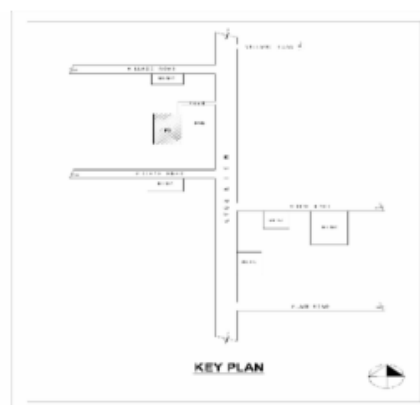

নির্বাচক নিবন্ধন আধিকারিকের স্বাক্ষর

Nazri Naksha

Google Map View

Polling Station Building Front View

Polling Station Front View

Cad View

Key MAP View

1 নাম : সুরাতন মোল্লা স্বামীর নাম: আকবর বাড়ির নং : n0002 বয়স : 66 লিঙ্গ : মহিলা ফটো উপলব্ধ	WB/17/116/576048	2 নাম : মিনা বিবি স্বামীর নাম: রাজেশ আলি মোল্লা বাড়ির নং : n0221 বয়স : 36 লিঙ্গ : মহিলা ফটো উপলব্ধ	UBL2157618	3 নাম : হাসানুর সেখ পিতার নাম: ইউসুফ সেখ বাড়ির নং : n0220 বয়স : 29 লিঙ্গ : পুরুষ ফটো উপলব্ধ	UBL2148864
4 নাম : নাজিরা বিবি স্বামীর নাম: সাদ্দাম হোসেন মোল্লা বাড়ির নং : n0219 বয়স : 29 লিঙ্গ : মহিলা ফটো উপলব্ধ	UBL2154953	5 নাম : জাসমিনার বিবি স্বামীর নাম: সেখ জাহাঙ্গীর বাড়ির নং : n0215 বয়স : 37 লিঙ্গ : মহিলা ফটো উপলব্ধ	UBL2166130	6 নাম : সূতপা ভূয়ে স্বামীর নাম: অমিত ভূয়ে বাড়ির নং : এন0101 বয়স : 31 লিঙ্গ : মহিলা ফটো উপলব্ধ	UBL2185940
7 নাম : মারিয়া বিবি স্বামীর নাম: হাফিজুল সেখ বাড়ির নং : এন0172 বয়স : 25 লিঙ্গ : মহিলা ফটো উপলব্ধ	UBL2185684	8 নাম : ডলি নসর স্বামীর নাম: অভিজিৎ বৈদ্য বাড়ির নং : 27 বয়স : 27 লিঙ্গ : মহিলা ফটো উপলব্ধ	TQB1383256	9 নাম : সেখ সাইফুদ্দিন আলি পিতার নাম: সেখ সারুফুদ্দিন বাড়ির নং : শিবহুগলী বয়স : 27 লিঙ্গ : পুরুষ ফটো উপলব্ধ	UBL2166452
10 নাম : নয়নতারা বিবি স্বামীর নাম: মনোয়ারা সেখ বাড়ির নং : N0153 বয়স : 26 লিঙ্গ : মহিলা ফটো উপলব্ধ	UBL2440238	11 নাম : সজ্জত আলি মোল্লা পিতার নাম: সেলীম মোল্লা বাড়ির নং : 00 বয়স : 26 লিঙ্গ : পুরুষ ফটো উপলব্ধ	UBL2437168	12 নাম : নাজির হোসেন মোল্লা পিতার নাম: আসমত আলি মোল্লা বাড়ির নং : N0005 বয়স : 27 লিঙ্গ : পুরুষ ফটো উপলব্ধ	UBL2442986
13 নাম : মজারুল পাইক মায়ের নাম: অভিজান পাইক বাড়ির নং : চট্টা কালিকাপুর বয়স : 35 লিঙ্গ : পুরুষ ফটো উপলব্ধ	UBL1677657	14 নাম : মোঃ সুইফুল আলি মোল্লা পিতার নাম: হাকিম আলি মোল্লা বাড়ির নং : 00 বয়স : 35 লিঙ্গ : পুরুষ ফটো উপলব্ধ	GFR2753192	15 নাম : শাকিলা বিবি স্বামীর নাম: রেজাউল মোল্লা বাড়ির নং : n0005 বয়স : 46 লিঙ্গ : মহিলা ফটো উপলব্ধ	UBL2537892
16 নাম : মুসকুরা বিবি স্বামীর নাম: মোঃ সাইফুল আলি মোল্লা বাড়ির নং : এন0005 বয়স : 36 লিঙ্গ : মহিলা ফটো উপলব্ধ	UBL2679769	17 নাম : মোল্লা আসমত পিতার নাম: হাকিম আসমত বাড়ির নং : n0005 বয়স : 53 লিঙ্গ : পুরুষ ফটো উপলব্ধ	WB/17/116/576157	18 নাম : জোহরা বিবি স্বামীর নাম: জহুর আলি মোল্লা বাড়ির নং : n0005 বয়স : 52 লিঙ্গ : মহিলা ফটো উপলব্ধ	GFR2703940
19 নাম : মোল্লা নাজিরা স্বামীর নাম: মোল্লা আসমত নাজিরা বাড়ির নং : n0005 বয়স : 49 লিঙ্গ : মহিলা ফটো উপলব্ধ	WB/17/116/576156	20 নাম : জহুর আলি মোল্লা পিতার নাম: সৈয়দ আলি মোল্লা বাড়ির নং : 9 বয়স : 43 লিঙ্গ : পুরুষ ফটো উপলব্ধ	GFR2523983	21 নাম : জাহাঙ্গীর মোল্লা পিতার নাম: সৈয়দ আলি মোল্লা বাড়ির নং : n0005 বয়স : 39 লিঙ্গ : পুরুষ ফটো উপলব্ধ	GFR2523991
22 নাম : সাবিনা বিবি স্বামীর নাম: জাহাঙ্গীর মোল্লা বাড়ির নং : n0005 বয়স : 35 লিঙ্গ : মহিলা ফটো উপলব্ধ	UBL1432194	23 নাম : মদনুদ্দিন মোল্লা পিতার নাম: হাঃ হাকিম আলি মোল্লা বাড়ির নং : n0005 বয়স : 35 লিঙ্গ : পুরুষ ফটো উপলব্ধ	GFR2753259	24 নাম : আজমিরুল হক স্বামীর নাম: মজারুল পাইক বাড়ির নং : চট্টা কালিকাপুর বয়স : 35 লিঙ্গ : পুরুষ ফটো উপলব্ধ	GFR2753226
25 নাম : রেজাউল মোল্লা পিতার নাম: হাকিম আলি মোল্লা বাড়ির নং : n0005 বয়স : 30 লিঙ্গ : পুরুষ ফটো উপলব্ধ	GFR2753218	26 নাম : মলয় কুমার ভূই পিতার নাম: জগদীশ ভূই বাড়ির নং : 00 বয়স : 25 লিঙ্গ : মহিলা ফটো উপলব্ধ	UBL2437093	27 নাম : সুজীত কুলে পিতার নাম: কার্তিক কুলে বাড়ির নং : 00 বয়স : 27 লিঙ্গ : পুরুষ ফটো উপলব্ধ	UBL2437333
28 নাম : বকুল কুলে পিতার নাম: নেপাল কুলে বাড়ির নং : 00 বয়স : 25 লিঙ্গ : পুরুষ ফটো উপলব্ধ	UBL2437531	29 নাম : সরিফ ল সেখ পিতার নাম: সৈয়দ সেখ বাড়ির নং : N0200 বয়স : 27 লিঙ্গ : পুরুষ ফটো উপলব্ধ	UBL2441350	30 নাম : মোজাম্মেল হক মন্ডল পিতার নাম: মোল্লাফ আলি মন্ডল বাড়ির নং : এন0102 বয়স : 25 লিঙ্গ : পুরুষ ফটো উপলব্ধ	UBL2185742