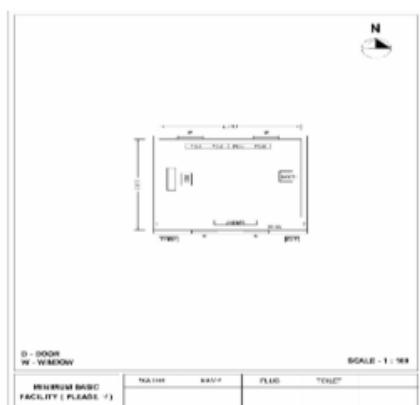

নির্বাচক নিবন্ধন আধিকারিকের স্বাক্ষর

Nazri Naksha

Google Map View

Polling Station Building Front View

Polling Station Front View

Cad View

Key MAP View

1 নাম : রঞ্জিত মন্ডল পিতার নাম: প্রবীর মন্ডল বাড়ির নং : 409 বয়স : 37 লিঙ্গ : পুরুষ	GFR2695070 ফটো উপলব্ধ	2 নাম : কুমা নস্কর স্বামীর নাম: সন্দীপ নস্কর বাড়ির নং : n0029 বয়স : 45 লিঙ্গ : মহিলা	GFR2695146 ফটো উপলব্ধ	3 নাম : পদ্মা মন্ডল স্বামীর নাম: পরেশ মন্ডল বাড়ির নং : n0029 বয়স : 61 লিঙ্গ : মহিলা	UBL2260511 ফটো উপলব্ধ
4 নাম : পরেশ মন্ডল পিতার নাম: যতীন মন্ডল বাড়ির নং : n0029 বয়স : 67 লিঙ্গ : পুরুষ	WB/17/116/504012 ফটো উপলব্ধ	5 নাম : সায়ন নস্কর মায়ের নাম: নিয়তি নস্কর বাড়ির নং : n29 বয়স : 21 লিঙ্গ : পুরুষ	UBL2682110 ফটো উপলব্ধ	6 নাম : পূর্ণিমা নস্কর স্বামীর নাম: তুষার নস্কর বাড়ির নং : এন00 বয়স : 31 লিঙ্গ : মহিলা	UBL2219277 ফটো উপলব্ধ
7 নাম : সৈকত সম্পুই পিতার নাম: সমির সম্পুই বাড়ির নং : এন0000 বয়স : 23 লিঙ্গ : পুরুষ	UBL2561587 ফটো উপলব্ধ	8 নাম : সুশান্ত মাঝি পিতার নাম: অনাথ মাঝি বাড়ির নং : এন0000 বয়স : 61 লিঙ্গ : পুরুষ	UBL2561595 ফটো উপলব্ধ	9 নাম : অনিমা নস্কর স্বামীর নাম: বিশ্বনাথ নস্কর বাড়ির নং : এন0098 বয়স : 32 লিঙ্গ : মহিলা	UBL2561603 ফটো উপলব্ধ
10 নাম : প্রীতম সরদার পিতার নাম: পরেশ সরদার বাড়ির নং : এন0000 বয়স : 25 লিঙ্গ : পুরুষ	UBL2561611 ফটো উপলব্ধ	11 নাম : নিয়তী নস্কর স্বামীর নাম: হারান নস্কর বাড়ির নং : n0029 বয়স : 50 লিঙ্গ : মহিলা	UBL2562015 ফটো উপলব্ধ	12 নাম : শুভশ্রী সরদার পিতার নাম: প্রভাত সরদার বাড়ির নং : এন0000 বয়স : 23 লিঙ্গ : মহিলা	UBL2561504 ফটো উপলব্ধ
13 নাম : বিশ্বজিৎ মন্ডল পিতার নাম: নরেন মন্ডল বাড়ির নং : এন0000 বয়স : 23 লিঙ্গ : পুরুষ	UBL2561074 ফটো উপলব্ধ	14 নাম : সোমেন মাঝি পিতার নাম: সুশান্ত মাঝি বাড়ির নং : এন0000 বয়স : 29 লিঙ্গ : পুরুষ	UBL2561512 ফটো উপলব্ধ	15 নাম : সুমিতা নস্কর স্বামীর নাম: সুভংকর নস্কর বাড়ির নং : এন0092 বয়স : 34 লিঙ্গ : মহিলা	UBL2561520 ফটো উপলব্ধ
16 নাম : ছায়া মন্ডল স্বামীর নাম: গোপাল মন্ডল বাড়ির নং : এন0000 বয়স : 66 লিঙ্গ : মহিলা	UBL2561686 ফটো উপলব্ধ	17 নাম : গোপাল মন্ডল পিতার নাম: প্রহ্লাদ মন্ডল বাড়ির নং : এন0000 বয়স : 71 লিঙ্গ : পুরুষ	UBL2561694 ফটো উপলব্ধ	18 নাম : বীলিক মন্ডল পিতার নাম: ধীরেন মন্ডল বাড়ির নং : এন0000 বয়স : 24 লিঙ্গ : মহিলা	UBL2561702 ফটো উপলব্ধ
19 নাম : প্রীতম মন্ডল পিতার নাম: তরুণ মন্ডল বাড়ির নং : এন0000 বয়স : 24 লিঙ্গ : পুরুষ	UBL2561710 ফটো উপলব্ধ	20 নাম : সমর মন্ডল পিতার নাম: যতীন মন্ডল বাড়ির নং : n0029 বয়স : 54 লিঙ্গ : পুরুষ	UBL2562031 ফটো উপলব্ধ	21 নাম : নীলা মন্ডল স্বামীর নাম: যতীন মন্ডল বাড়ির নং : n0029 বয়স : 93 লিঙ্গ : মহিলা	UBL2562023 ফটো উপলব্ধ
22 নাম : রুপশা নস্কর পিতার নাম: দুলাল নস্কর বাড়ির নং : এন0090 বয়স : 32 লিঙ্গ : মহিলা	UBL2561546 ফটো উপলব্ধ	23 নাম : শান্তনু নস্কর পিতার নাম: প্রশান্ত নস্কর বাড়ির নং : এন0000 বয়স : 24 লিঙ্গ : পুরুষ	UBL2561553 ফটো উপলব্ধ	24 নাম : সুদীপ নস্কর পিতার নাম: বিশ্বনাথ নস্কর বাড়ির নং : এন0122 বয়স : 24 লিঙ্গ : পুরুষ	UBL2561637 ফটো উপলব্ধ
25 নাম : অরুণ মন্ডল পিতার নাম: অরুণ মন্ডল বাড়ির নং : এন0000 বয়স : 26 লিঙ্গ : পুরুষ	UBL2561678 ফটো উপলব্ধ	26 নাম : সহদেব দাস অন্যান্য: বেবি দাস বাড়ির নং : এন0000 বয়স : 53 লিঙ্গ : পুরুষ	UBL2561561 ফটো উপলব্ধ	27 নাম : অমিত দাস পিতার নাম: সহদেব দাস বাড়ির নং : 0000 বয়স : 22 লিঙ্গ : পুরুষ	UBL2682409 ফটো উপলব্ধ
28 নাম : কানাই অধিকারী পিতার নাম: গৌর অধিকারী বাড়ির নং : NO0242 বয়স : 41 লিঙ্গ : পুরুষ	UBL1314483 ফটো উপলব্ধ	29 নাম : মামণি অধিকারী (প্রামাণিক) স্বামীর নাম: কানাই অধিকারী বাড়ির নং : NO0242 বয়স : 33 লিঙ্গ : মহিলা	UBL1679943 ফটো উপলব্ধ	30 নাম : বলাই অধিকারী পিতার নাম: গৌর অধিকারী বাড়ির নং : n0057 বয়স : 50 লিঙ্গ : পুরুষ	WB/17/116/504388 ফটো উপলব্ধ