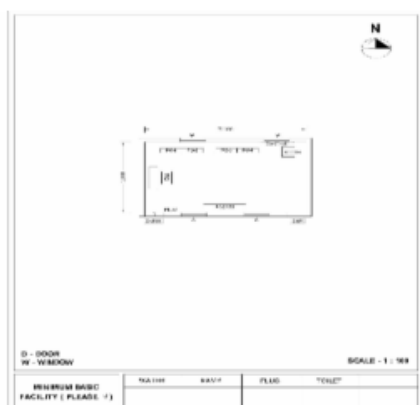

নির্বাচক নিবন্ধন আধিকারিকের স্বাক্ষর

Nazri Naksha

Google Map View

Polling Station Building Front View

Polling Station Front View

Cad View

Key MAP View

1	UBL2577708	ফটো উপলব্ধ	2	UBL2577674	ফটো উপলব্ধ	3	UBL2577765	ফটো উপলব্ধ
নাম : লিলীম সরদার পিতার নাম: গম্ভ ঝারামী বাড়ির নং : 00 বয়স : 41 লিঙ্গ : মহিলা			নাম : সিম্পা নস্কর স্বামীর নাম: সৌমেন নস্কর বাড়ির নং : 03 বয়স : 30 লিঙ্গ : মহিলা			নাম : অপর্ণা নস্কর স্বামীর নাম: বাপি নস্কর বাড়ির নং : 207 বয়স : 37 লিঙ্গ : মহিলা		
4	UBL2577831	ফটো উপলব্ধ	5	UBL2683621	ফটো উপলব্ধ	6	UBL2562601	ফটো উপলব্ধ
নাম : সুস্মিতা চৌধুরী স্বামীর নাম: সৌমেন চৌধুরী বাড়ির নং : 114 বয়স : 25 লিঙ্গ : মহিলা			নাম : সুদীপ্ত কুমার নস্কর পিতার নাম: মদন কুমার নস্কর বাড়ির নং : 00 বয়স : 21 লিঙ্গ : পুরুষ			নাম : শ্রাবন্তী গায়েন স্বামীর নাম: বলরাম গায়েন বাড়ির নং : এন0000 বয়স : 29 লিঙ্গ : মহিলা		
7	UBL2149821	ফটো উপলব্ধ	8	UBL1680313	ফটো উপলব্ধ	9	UBL2435014	ফটো উপলব্ধ
নাম : সোমা গায়েন স্বামীর নাম: কুনাল গায়েন বাড়ির নং : n0264 বয়স : 38 লিঙ্গ : মহিলা			নাম : শুভশ্রী গায়েন স্বামীর নাম: বাবলু গায়েন বাড়ির নং : n0230 বয়স : 34 লিঙ্গ : মহিলা			নাম : রেখা ঠাকুর পিতার নাম: রঞ্জীত ঠাকুর বাড়ির নং : 00 বয়স : 46 লিঙ্গ : মহিলা		
10	UBL2435535	ফটো উপলব্ধ	11	UBL2683001	ফটো উপলব্ধ	12	UBL2682961	ফটো উপলব্ধ
নাম : রঞ্জীত ঠাকুর পিতার নাম: নন্দ ঠাকুর বাড়ির নং : 00 বয়স : 47 লিঙ্গ : পুরুষ			নাম : রেশমী ঠাকুর পিতার নাম: রঞ্জীত ঠাকুর বাড়ির নং : এন003 বয়স : 21 লিঙ্গ : মহিলা			নাম : অরিশেক ঠাকুর মায়ের নাম: রেখা ঠাকুর বাড়ির নং : এন002 বয়স : 25 লিঙ্গ : পুরুষ		
13	MTK3244225	ফটো উপলব্ধ	14	UBL2577823	ফটো উপলব্ধ	15	YWJ1879139	ফটো উপলব্ধ
নাম : মহাবীর দাস পিতার নাম: খুদিরাম দাস বাড়ির নং : 01 বয়স : 37 লিঙ্গ : পুরুষ			নাম : অর্পনা দাস স্বামীর নাম: সমীর বাড়ির নং : 0120 বয়স : 28 লিঙ্গ : মহিলা			নাম : রুমা দাস স্বামীর নাম: সুজীত দাস বাড়ির নং : এন0000 বয়স : 30 লিঙ্গ : মহিলা		
16	UBL2562585	ফটো উপলব্ধ	17	UBL2436095	ফটো উপলব্ধ	18	UBL2435501	ফটো উপলব্ধ
নাম : সমির দাস পিতার নাম: শ্যামল দাস বাড়ির নং : এন0120 বয়স : 32 লিঙ্গ : পুরুষ			নাম : সুজীত দাস পিতার নাম: মদুসূদন দাস বাড়ির নং : 00 বয়স : 49 লিঙ্গ : পুরুষ			নাম : শান্তি দাস পিতার নাম: নন্দা দাস বাড়ির নং : 00 বয়স : 61 লিঙ্গ : মহিলা		
19	UBL2435576	ফটো উপলব্ধ	20	UBL2434009	ফটো উপলব্ধ	21	UBL2434165	ফটো উপলব্ধ
নাম : নন্দা দাস পিতার নাম: শিব দাস বাড়ির নং : 00 বয়স : 71 লিঙ্গ : পুরুষ			নাম : অরুণ নস্কর পিতার নাম: গৌতম নস্কর বাড়ির নং : 00 বয়স : 24 লিঙ্গ : পুরুষ			নাম : অনূপ নস্কর পিতার নাম: দেবদ্র নাথ নস্কর বাড়ির নং : 00 বয়স : 60 লিঙ্গ : পুরুষ		
22	UBL2435162	ফটো উপলব্ধ	23	UBL2434025	ফটো উপলব্ধ	24	UBL2201598	ফটো উপলব্ধ
নাম : মৌমীতা নস্কর স্বামীর নাম: স্বর্গেহৃদ নস্কর বাড়ির নং : 00 বয়স : 36 লিঙ্গ : মহিলা			নাম : নিলীমা নস্কর স্বামীর নাম: অরুণ নস্কর বাড়ির নং : 00 বয়স : 53 লিঙ্গ : মহিলা			নাম : সৈকত নস্কর পিতার নাম: সুকুমার নস্কর বাড়ির নং : এন0 বয়স : 26 লিঙ্গ : পুরুষ		
25	UBL2226140	ফটো উপলব্ধ	26	UBL2219541	ফটো উপলব্ধ	27	UBL2201655	ফটো উপলব্ধ
নাম : ঝুমা নস্কর স্বামীর নাম: নেপাল নস্কর বাড়ির নং : এন00 বয়স : 45 লিঙ্গ : মহিলা			নাম : বিশ্জিৎ নস্কর পিতার নাম: দীপু নস্কর বাড়ির নং : এন00 বয়স : 25 লিঙ্গ : পুরুষ			নাম : শিপ্রা নস্কর স্বামীর নাম: রামপ্রসাদ নস্কর বাড়ির নং : এন000 বয়স : 26 লিঙ্গ : মহিলা		
28	UBL2434934	ফটো উপলব্ধ	29	UBL2226108	ফটো উপলব্ধ	30	UBL2577740	ফটো উপলব্ধ
নাম : পম্পা নস্কর পিতার নাম: বীরেন্দ্র নাথ মন্ডল বাড়ির নং : 00 বয়স : 28 লিঙ্গ : মহিলা			নাম : রিতিক নস্কর পিতার নাম: গোপাল নস্কর বাড়ির নং : এন00 বয়স : 25 লিঙ্গ : পুরুষ			নাম : সৌমেন নস্কর পিতার নাম: পরিতোষ নস্কর বাড়ির নং : 00 বয়স : 35 লিঙ্গ : পুরুষ		