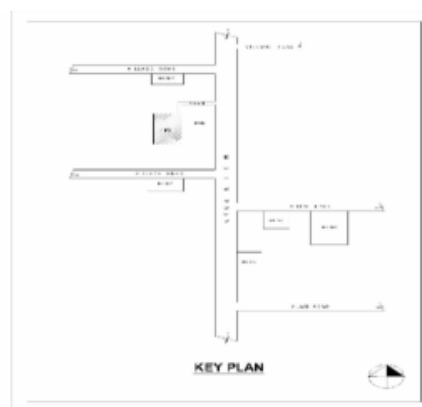

নির্বাচক নিবন্ধন আধিকারিকের স্বাক্ষর

Nazri Naksha

Google Map View

Polling Station Building Front View

Polling Station Front View

Cad View

Key MAP View

1 নাম : আব্দুল করিম মোল্লা পিতার নাম: আব্দুল রহিম আঃ করিম বাড়ির নং : n0026 বয়স : 66 লিঙ্গ : পুরুষ	UBL2387678 ফটো উপলব্ধ	2 নাম : মিনারা বিবি স্বামীর নাম: নূর ইসলাম মোল্লা বাড়ির নং : n0064 বয়স : 61 লিঙ্গ : মহিলা	UBL2387694 ফটো উপলব্ধ	3 নাম : আসুরা বিবি স্বামীর নাম: সুরাজ উদ্দিন মোলা বাড়ির নং : n0065 বয়স : 44 লিঙ্গ : মহিলা	UBL1103845 ফটো উপলব্ধ
4 নাম : পল্টু সেন পিতার নাম: সালিম সেন বাড়ির নং : n0064 বয়স : 33 লিঙ্গ : পুরুষ	UBL1538511 ফটো উপলব্ধ	5 নাম : সুলতান মোল্লা পিতার নাম: বাবল মোল্লা বাড়ির নং : n0064 বয়স : 36 লিঙ্গ : পুরুষ	UBL0142786 ফটো উপলব্ধ	6 নাম : মোল্লা মিনু বিবি অন্যান্য: বাবল মিনু বিবি বাড়ির নং : n0064 বয়স : 56 লিঙ্গ : মহিলা	WB/17/116/507786 ফটো উপলব্ধ
7 নাম : মোল্লা বাবল পিতার নাম: এব্রাহিম বাবল বাড়ির নং : n0064 বয়স : 59 লিঙ্গ : পুরুষ	WB/17/116/507776 ফটো উপলব্ধ	8 নাম : চিতু ঢালী পিতার নাম: গহর ঢালী বাড়ির নং : n0064 বয়স : 37 লিঙ্গ : পুরুষ	UBL1824432 ফটো উপলব্ধ	9 নাম : মিনারা বিবি স্বামীর নাম: রমজান ঢালী বাড়ির নং : n0064 বয়স : 39 লিঙ্গ : মহিলা	UBL1174994 ফটো উপলব্ধ
10 নাম : রমজান ঢালী পিতার নাম: গহর ঢালী বাড়ির নং : n0064 বয়স : 40 লিঙ্গ : পুরুষ	UBL1103712 ফটো উপলব্ধ	11 নাম : রোহিতুন বিবি পিতার নাম: গহর ঢালী বাড়ির নং : n0064 বয়স : 44 লিঙ্গ : মহিলা	UBL0142737 ফটো উপলব্ধ	12 নাম : দুলা বিবি স্বামীর নাম: গহর ঢালী বাড়ির নং : n0064 বয়স : 64 লিঙ্গ : মহিলা	UBL0142729 ফটো উপলব্ধ
13 নাম : কহিনুর বিবি স্বামীর নাম: সুলতান মোল্লা বাড়ির নং : n0313 বয়স : 38 লিঙ্গ : মহিলা	UBL1538974 ফটো উপলব্ধ	14 নাম : ফজিলা বিবি স্বামীর নাম: মোজাম্মেল মোল্লা বাড়ির নং : n0087 বয়স : 50 লিঙ্গ : মহিলা	UBL1174879 ফটো উপলব্ধ	15 নাম : আশ্বিনা খাতুন মায়ের নাম: ফজিলা বিবি বাড়ির নং : n0087 বয়স : 20 লিঙ্গ : মহিলা	UBL2804888 ফটো উপলব্ধ
16 নাম : হালিমা বিবি স্বামীর নাম: সেখ মহম্মদ আলি বাড়ির নং : n0026 বয়স : 33 লিঙ্গ : মহিলা	UBL1434786 ফটো উপলব্ধ	17 নাম : সেখ হায়দার আলি পিতার নাম: সেখ মহম্মদ আলি বাড়ির নং : n0026 বয়স : 37 লিঙ্গ : পুরুষ	UBL1174911 ফটো উপলব্ধ	18 নাম : সাবিয়া বেগম স্বামীর নাম: আব্দুল করিম মোল্লা বাড়ির নং : n0026 বয়স : 51 লিঙ্গ : মহিলা	UBL1315472 ফটো উপলব্ধ
19 নাম : আবদুল সেলিম মোল্লা পিতার নাম: আবদুল রহিম মোল্লা বাড়ির নং : n0026 বয়স : 49 লিঙ্গ : পুরুষ	UBL2790673 ফটো উপলব্ধ	20 নাম : আব্দুল হালিম পিতার নাম: আব্দুল রহিম বাড়ির নং : n0026 বয়স : 33 লিঙ্গ : পুরুষ	GFR2183267 ফটো উপলব্ধ	21 নাম : সালমা বিবি স্বামীর নাম: আব্দুল হালিম বাড়ির নং : n0026 বয়স : 40 লিঙ্গ : মহিলা	UBL1538958 ফটো উপলব্ধ
22 নাম : রেহানা খাতুন পিতার নাম: মহম্মদ আলি সেখ বাড়ির নং : n0026 বয়স : 32 লিঙ্গ : মহিলা	UBL1538727 ফটো উপলব্ধ	23 নাম : সাবেরা বিবি স্বামীর নাম: সারাপাত বাড়ির নং : n0055 বয়স : 42 লিঙ্গ : মহিলা	GFR2409043 ফটো উপলব্ধ	24 নাম : তবাস্সুম বেগম স্বামীর নাম: মহঃ সারওয়ার আলম বাড়ির নং : n0057 বয়স : 45 লিঙ্গ : মহিলা	UBL1680669 ফটো উপলব্ধ
25 নাম : মিনারা বিবি স্বামীর নাম: মোল্লা আব্দুল আলি বাড়ির নং : n0064 বয়স : 39 লিঙ্গ : মহিলা	UBL1103852 ফটো উপলব্ধ	26 নাম : মিনা বিবি স্বামীর নাম: সেখ নবার বাড়ির নং : n0081 বয়স : 39 লিঙ্গ : মহিলা	WB/17/116/507394 ফটো উপলব্ধ	27 নাম : সেখ সুলতান পিতার নাম: সেখ নবার বাড়ির নং : n0081 বয়স : 39 লিঙ্গ : পুরুষ	UBL1315498 ফটো উপলব্ধ
28 নাম : বসির আহমেদ পিতার নাম: নুরুল হক বাড়ির নং : n0082 বয়স : 67 লিঙ্গ : পুরুষ	GFR2516847 ফটো উপলব্ধ	29 নাম : আফসারী বেগম স্বামীর নাম: বসির আহমেদ বাড়ির নং : n0082 বয়স : 62 লিঙ্গ : মহিলা	GFR2516839 ফটো উপলব্ধ	30 নাম : ভোলা দাস পিতার নাম: বনয়ারী দাস বাড়ির নং : n0082 বয়স : 53 লিঙ্গ : পুরুষ	GFR2407344 ফটো উপলব্ধ