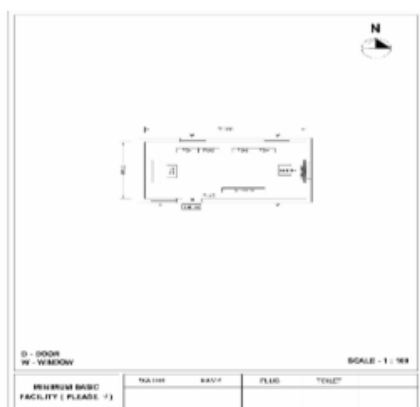

নির্বাচক নিবন্ধন আধিকারিকের স্বাক্ষর

Nazri Naksha

Google Map View

Polling Station Building Front View

Polling Station Front View

Cad View

Key MAP View

1 নাম : আব্দুল করিম মোল্লা পিতার নাম: আব্দুল রহিম আঃ করিম বাড়ির নং : n0026 বয়স : 66 লিঙ্গ : পুরুষ	UBL2387678 ফটো উপলব্ধ	2 নাম : মিনারা বিবি স্বামীর নাম: নূর ইসলাম মোল্লা বাড়ির নং : n0064 বয়স : 61 লিঙ্গ : মহিলা	UBL2387694 ফটো উপলব্ধ	3 নাম : আসুরা বিবি স্বামীর নাম: সুরাজ উদ্দিন মোলা বাড়ির নং : n0065 বয়স : 44 লিঙ্গ : মহিলা	UBL1103845 ফটো উপলব্ধ
4 নাম : পল্টু সেন পিতার নাম: সালিম সেন বাড়ির নং : n0064 বয়স : 33 লিঙ্গ : পুরুষ	UBL1538511 ফটো উপলব্ধ	5 নাম : সুলতান মোল্লা পিতার নাম: বাবল মোল্লা বাড়ির নং : n0064 বয়স : 36 লিঙ্গ : পুরুষ	UBL0142786 ফটো উপলব্ধ	6 নাম : মোল্লা মিনু বিবি অন্যান্য: বাবল মিনু বিবি বাড়ির নং : n0064 বয়স : 56 লিঙ্গ : মহিলা	WB/17/116/507786 ফটো উপলব্ধ
7 নাম : মোল্লা বাবল পিতার নাম: এব্রাহিম বাবল বাড়ির নং : n0064 বয়স : 59 লিঙ্গ : পুরুষ	WB/17/116/507776 ফটো উপলব্ধ	8 নাম : চিতু ঢালী পিতার নাম: গহর ঢালী বাড়ির নং : n0064 বয়স : 37 লিঙ্গ : পুরুষ	UBL1824432 ফটো উপলব্ধ	9 নাম : মিনারা বিবি স্বামীর নাম: রমজান ঢালী বাড়ির নং : n0064 বয়স : 39 লিঙ্গ : মহিলা	UBL1174994 ফটো উপলব্ধ
10 নাম : রমজান ঢালী পিতার নাম: গহর ঢালী বাড়ির নং : n0064 বয়স : 40 লিঙ্গ : পুরুষ	UBL1103712 ফটো উপলব্ধ	11 নাম : রোহিতুন বিবি পিতার নাম: গহর ঢালী বাড়ির নং : n0064 বয়স : 44 লিঙ্গ : মহিলা	UBL0142737 ফটো উপলব্ধ	12 নাম : দুলা বিবি স্বামীর নাম: গহর ঢালী বাড়ির নং : n0064 বয়স : 64 লিঙ্গ : মহিলা	UBL0142729 ফটো উপলব্ধ
13 নাম : কহিনুর বিবি স্বামীর নাম: সুলতান মোল্লা বাড়ির নং : n0313 বয়স : 38 লিঙ্গ : মহিলা	UBL1538974 ফটো উপলব্ধ	14 নাম : ফজিলা বিবি স্বামীর নাম: মোজাম্মেল মোল্লা বাড়ির নং : n0087 বয়স : 50 লিঙ্গ : মহিলা	UBL1174879 ফটো উপলব্ধ	15 নাম : আশ্বিনা খাতুন মায়ের নাম: ফজিলা বিবি বাড়ির নং : n0087 বয়স : 20 লিঙ্গ : মহিলা	UBL2804888 ফটো উপলব্ধ
16 নাম : হালিমা বিবি স্বামীর নাম: সেখ মহম্মদ আলি বাড়ির নং : n0026 বয়স : 33 লিঙ্গ : মহিলা	UBL1434786 ফটো উপলব্ধ	17 নাম : সেখ হায়দার আলি পিতার নাম: সেখ মহম্মদ আলি বাড়ির নং : n0026 বয়স : 37 লিঙ্গ : পুরুষ	UBL1174911 ফটো উপলব্ধ	18 নাম : সাবিয়া বেগম স্বামীর নাম: আব্দুল করিম মোল্লা বাড়ির নং : n0026 বয়স : 51 লিঙ্গ : মহিলা	UBL1315472 ফটো উপলব্ধ
19 নাম : আবদুল সেলিম মোল্লা পিতার নাম: আবদুল রহিম মোল্লা বাড়ির নং : n0026 বয়স : 49 লিঙ্গ : পুরুষ	UBL2790673 ফটো উপলব্ধ	20 নাম : আব্দুল হালিম পিতার নাম: আব্দুল রহিম বাড়ির নং : n0026 বয়স : 33 লিঙ্গ : পুরুষ	GFR2183267 ফটো উপলব্ধ	21 নাম : সালমা বিবি স্বামীর নাম: আব্দুল হালিম বাড়ির নং : n0026 বয়স : 40 লিঙ্গ : মহিলা	UBL1538958 ফটো উপলব্ধ
22 নাম : রেহানা খাতুন পিতার নাম: মহম্মদ আলি সেখ বাড়ির নং : n0026 বয়স : 32 লিঙ্গ : মহিলা	UBL1538727 ফটো উপলব্ধ	23 নাম : সাবেরা বিবি স্বামীর নাম: সারাপাত বাড়ির নং : n0055 বয়স : 42 লিঙ্গ : মহিলা	GFR2409043 ফটো উপলব্ধ	24 নাম : তবাস্সুম বেগম স্বামীর নাম: মহঃ সারওয়ার আলম বাড়ির নং : n0057 বয়স : 45 লিঙ্গ : মহিলা	UBL1680669 ফটো উপলব্ধ
25 নাম : মিনারা বিবি স্বামীর নাম: মোল্লা আব্দুল আলি বাড়ির নং : n0064 বয়স : 39 লিঙ্গ : মহিলা	UBL1103852 ফটো উপলব্ধ	26 নাম : মিনা বিবি স্বামীর নাম: সেখ নবার বাড়ির নং : n0081 বয়স : 39 লিঙ্গ : মহিলা	WB/17/116/507394 ফটো উপলব্ধ	27 নাম : সেখ সুলতান পিতার নাম: সেখ নবার বাড়ির নং : n0081 বয়স : 39 লিঙ্গ : পুরুষ	UBL1315498 ফটো উপলব্ধ
28 নাম : বসির আহমেদ পিতার নাম: নুরুল হক বাড়ির নং : n0082 বয়স : 67 লিঙ্গ : পুরুষ	GFR2516847 ফটো উপলব্ধ	29 নাম : আফসারী বেগম স্বামীর নাম: বসির আহমেদ বাড়ির নং : n0082 বয়স : 62 লিঙ্গ : মহিলা	GFR2516839 ফটো উপলব্ধ	30 নাম : ভোলা দাস পিতার নাম: বনয়ারী দাস বাড়ির নং : n0082 বয়স : 53 লিঙ্গ : পুরুষ	GFR2407344 ফটো উপলব্ধ