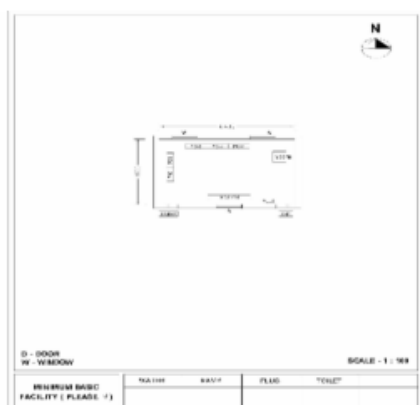

নির্বাচক নিবন্ধন আধিকারিকের স্বাক্ষর

Nazri Naksha

Google Map View

Polling Station Building Front View

Polling Station Front View

Cad View

Key MAP View

| | | | | | |
|---|--------------------------------|--|--------------------------------|--|--------------------------------|
| 1 নাম : অমর প্রামানিক পিতার নাম: তুলসী বাড়ির নং : n0071 বয়স : 61 লিঙ্গ : পুরুষ | GFR1359967 ফটো উপলব্ধ | 2 নাম : অরুণ প্রামানিক পিতার নাম: অমর প্রামানিক বাড়ির নং : n0071 বয়স : 35 লিঙ্গ : পুরুষ | UBL1103944 ফটো উপলব্ধ | 3 নাম : রাধিকা দেবী কাহার স্বামীর নাম: বেনারসী কাহার বাড়ির নং : n0388 বয়স : 63 লিঙ্গ : মহিলা | HLG1887660 ফটো উপলব্ধ |
| 4 নাম : পানো দেবী স্বামীর নাম: জগন্নাথ যাদব বাড়ির নং : n0399 বয়স : 40 লিঙ্গ : মহিলা | UBL1921097 ফটো উপলব্ধ | 5 নাম : আবিদ দাস পিতার নাম: অশোক দাস বাড়ির নং : 239 বয়স : 24 লিঙ্গ : পুরুষ | UBL2578441 ফটো উপলব্ধ | 6 নাম : রত্না চক্রবর্তী স্বামীর নাম: বাসুদেব চক্রবর্তী বাড়ির নং : 120 বয়স : 51 লিঙ্গ : মহিলা | UBL2578458 ফটো উপলব্ধ |
| 7 নাম : সৌভিক নস্কর পিতার নাম: বিশ্বনাথ নস্কর বাড়ির নং : 00 বয়স : 24 লিঙ্গ : পুরুষ | UBL2578466 ফটো উপলব্ধ | 8 নাম : সুশোভন গিরি পিতার নাম: সমন গিরি বাড়ির নং : 183 বয়স : 23 লিঙ্গ : পুরুষ | UBL2578490 ফটো উপলব্ধ | 9 নাম : দেবযানী অধিকারী স্বামীর নাম: সঞ্জু অধিকারী বাড়ির নং : 138 বয়স : 25 লিঙ্গ : মহিলা | UBL2578508 ফটো উপলব্ধ |
| 10 নাম : নিবেদিতা অধিকারী পিতার নাম: দিলীপ অধিকারী বাড়ির নং : 183 বয়স : 23 লিঙ্গ : মহিলা | UBL2578516 ফটো উপলব্ধ | 11 নাম : শুভ্রাজ্যোতী দে পিতার নাম: শঙ্কর দে বাড়ির নং : 170 বয়স : 30 লিঙ্গ : পুরুষ | UBL2578524 ফটো উপলব্ধ | 12 নাম : নীলাঞ্জন মিত্র পিতার নাম: পুলক মিত্র বাড়ির নং : 00 বয়স : 22 লিঙ্গ : পুরুষ | UBL2578532 ফটো উপলব্ধ |
| 13 নাম : প্রীতম ঘোষ পিতার নাম: পিন্টু ঘোষ বাড়ির নং : 000 বয়স : 23 লিঙ্গ : পুরুষ | UBL2578540 ফটো উপলব্ধ | 14 নাম : শিউলী দাস পিতার নাম: সঞ্জিত দাস বাড়ির নং : 00 বয়স : 22 লিঙ্গ : মহিলা | UBL2578557 ফটো উপলব্ধ | 15 নাম : চম্পা নস্কর স্বামীর নাম: প্রদীপ নস্কর বাড়ির নং : 60 বয়স : 43 লিঙ্গ : মহিলা | UBL2578565 ফটো উপলব্ধ |
| 16 নাম : পরিতোষ নস্কর পিতার নাম: সন্তোষ নস্কর বাড়ির নং : 00 বয়স : 65 লিঙ্গ : পুরুষ | UBL2578482 ফটো উপলব্ধ | 17 নাম : সত্যজিৎ নস্কর পিতার নাম: পরিতোষ নস্কর বাড়ির নং : 00 বয়স : 20 লিঙ্গ : পুরুষ | UBL2799369 ফটো উপলব্ধ | 18 নাম : রুমা বাগানে স্বামীর নাম: গিরিধর বাগানে বাড়ির নং : এন0000 বয়স : 36 লিঙ্গ : মহিলা | UBL2562692 ফটো উপলব্ধ |
| 19 নাম : উজ্জ্বল প্রামানিক পিতার নাম: অমর প্রামানিক বাড়ির নং : n0071 বয়স : 27 লিঙ্গ : পুরুষ | UBL2080711 ফটো উপলব্ধ | 20 নাম : আরতি প্রামানিক স্বামীর নাম: অমর প্রামানিক বাড়ির নং : n0071 বয়স : 53 লিঙ্গ : মহিলা | GFR2628501 ফটো উপলব্ধ | 21 নাম : শম্ভু কুটি পিতার নাম: গোপাল কুটি বাড়ির নং : এন0000 বয়স : 56 লিঙ্গ : পুরুষ | UBL2562320 ফটো উপলব্ধ |
| 22 নাম : সুভো দাস পিতার নাম: হরধান দাস বাড়ির নং : এন0000 বয়স : 24 লিঙ্গ : পুরুষ | UBL2562478 ফটো উপলব্ধ | 23 নাম : মীরা অধিকারী স্বামীর নাম: রাহুল অধিকারী বাড়ির নং : n0003 বয়স : 64 লিঙ্গ : মহিলা | WB/17/116/510434 ফটো উপলব্ধ | 24 নাম : অমিত অধিকারী পিতার নাম: রাহুল অধিকারী বাড়ির নং : n0003 বয়স : 36 লিঙ্গ : পুরুষ | GFR2746972 ফটো উপলব্ধ |
| 25 নাম : দিলীপ অধিকারী পিতার নাম: সতীশ অধিকারী বাড়ির নং : n0004 বয়স : 76 লিঙ্গ : পুরুষ | WB/17/116/510130 ফটো উপলব্ধ | 26 নাম : শঙ্করী অধিকারী স্বামীর নাম: দিলীপ অধিকারী বাড়ির নং : n0004 বয়স : 66 লিঙ্গ : মহিলা | WB/17/116/510517 ফটো উপলব্ধ | 27 নাম : সুরভ অধিকারী পিতার নাম: ধনঞ্জয় অধিকারী বাড়ির নং : n0081 বয়স : 50 লিঙ্গ : পুরুষ | WB/17/116/510307 ফটো উপলব্ধ |
| 28 নাম : শম্পা অধিকারী স্বামীর নাম: সুরভ অধিকারী বাড়ির নং : n0081 বয়স : 42 লিঙ্গ : মহিলা | GFR2628535 ফটো উপলব্ধ | Q 29 নাম : আরতী অধিকারী স্বামীর নাম: হেমন্ত অধিকারী বাড়ির নং : বয়স : 76 লিঙ্গ : মহিলা | UBL1176395 ফটো উপলব্ধ | 30 নাম : বুলু অধিকারী স্বামীর নাম: রাজু অধিকারী বাড়ির নং : n0138 বয়স : 49 লিঙ্গ : মহিলা | WB/17/116/510270 ফটো উপলব্ধ |