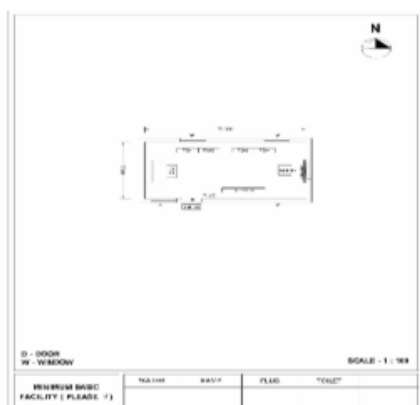

নির্বাচক নিবন্ধন আধিকারিকের স্বাক্ষর

Nazri Naksha

Google Map View

Polling Station Building Front View

Polling Station Front View

Cad View

Key MAP View

1	UBL1541374	নাম : প্রতিমা মণ্ডল স্বামীর নাম: রাজু মণ্ডল বাড়ির নং : N0064 বয়স : 34 লিঙ্গ : মহিলা	ফটো উপলব্ধ	2	UBL1178433	নাম : রাজু মন্ডল মায়ের নাম: বাসন্তী মন্ডল বাড়ির নং : N 0064 বয়স : 38 লিঙ্গ : পুরুষ	ফটো উপলব্ধ	3	WB/17/116/516563	নাম : পুলকেশ নস্কর পিতার নাম: বৈদ্যনাথ নস্কর বাড়ির নং : n0029 বয়স : 58 লিঙ্গ : পুরুষ	ফটো উপলব্ধ
4	UBL2250397	নাম : রিক্ত তন স্বামীর নাম: প্রবির তন বাড়ির নং : এন0000 বয়স : 27 লিঙ্গ : মহিলা	ফটো উপলব্ধ	5	UBL2250470	নাম : মিতালি নস্কর স্বামীর নাম: অভিজিৎ কুমার নস্কর বাড়ির নং : এন041 বয়স : 30 লিঙ্গ : মহিলা	ফটো উপলব্ধ	6	UBL2250488	নাম : কাকলি সাধুখা স্বামীর নাম: রাম চন্দ্র সাধুখা বাড়ির নং : এন0000 বয়স : 48 লিঙ্গ : মহিলা	ফটো উপলব্ধ
7	UBL2569143	নাম : সৌরভ দাস পিতার নাম: সৌমেন্দু শেখর দাস বাড়ির নং : গম্ভী গংগধরপুর বয়স : 35 লিঙ্গ : পুরুষ	ফটো উপলব্ধ	8	UBL2579050	নাম : রিক্ত নস্কর পিতার নাম: রাম নস্কর বাড়ির নং : 135 বয়স : 23 লিঙ্গ : মহিলা	ফটো উপলব্ধ	9	UBL2579068	নাম : পারোমিতা মন্ডল মায়ের নাম: মামোনী মন্ডল বাড়ির নং : 00 বয়স : 23 লিঙ্গ : মহিলা	ফটো উপলব্ধ
10	UBL2579076	নাম : বিশাল নস্কর পিতার নাম: সুশান্ত নস্কর বাড়ির নং : 086 বয়স : 23 লিঙ্গ : পুরুষ	ফটো উপলব্ধ	11	UBL2579084	নাম : পিযুষ মন্ডল পিতার নাম: চন্দন মন্ডল বাড়ির নং : 164 বয়স : 22 লিঙ্গ : পুরুষ	ফটো উপলব্ধ	12	UBL2579092	নাম : বিদ্যুত মন্ডল পিতার নাম: কালীপদ মন্ডল বাড়ির নং : 062 বয়স : 30 লিঙ্গ : পুরুষ	ফটো উপলব্ধ
13	UBL2579100	নাম : সবিতা হালদার স্বামীর নাম: জয়ব্রতা হালদার বাড়ির নং : 00 বয়স : 37 লিঙ্গ : মহিলা	ফটো উপলব্ধ	14	UBL2579118	নাম : প্রিয়ঙ্কা নস্কর পিতার নাম: সুদর্শন নস্কর বাড়ির নং : 097 বয়স : 23 লিঙ্গ : মহিলা	ফটো উপলব্ধ	15	UBL2579126	নাম : সুজাতা প্রামানিক পিতার নাম: সুশান্ত প্রামানিক বাড়ির নং : 171 বয়স : 22 লিঙ্গ : মহিলা	ফটো উপলব্ধ
16	UBL2579134	নাম : রাকেশ নস্কর পিতার নাম: সমরেন্দ্র নাথ নস্কর বাড়ির নং : 00 বয়স : 22 লিঙ্গ : পুরুষ	ফটো উপলব্ধ	17	UBL2579142	নাম : প্রভাস মন্ডল পিতার নাম: রঞ্জন মন্ডল বাড়ির নং : 048 বয়স : 22 লিঙ্গ : পুরুষ	ফটো উপলব্ধ	18	UBL2579159	নাম : চন্দ্র নস্কর পিতার নাম: তরুণ নস্কর বাড়ির নং : 096 বয়স : 22 লিঙ্গ : মহিলা	ফটো উপলব্ধ
19	UBL2579167	নাম : রিক্তা মন্ডল স্বামীর নাম: নিপু মন্ডল বাড়ির নং : 192 বয়স : 32 লিঙ্গ : মহিলা	ফটো উপলব্ধ	20	UBL2579175	নাম : রিম্পা মন্ডল স্বামীর নাম: সৌবীক মন্ডল বাড়ির নং : 152 বয়স : 23 লিঙ্গ : মহিলা	ফটো উপলব্ধ	21	UBL2579183	নাম : দীপন নস্কর পিতার নাম: স্বপ্ন নস্কর বাড়ির নং : 043 বয়স : 22 লিঙ্গ : পুরুষ	ফটো উপলব্ধ
22	UBL2579191	নাম : রাজদীপ নস্কর পিতার নাম: নীরপদ নস্কর বাড়ির নং : 005 বয়স : 22 লিঙ্গ : পুরুষ	ফটো উপলব্ধ	23	UBL2579209	নাম : শাশ্বত কয়াল পিতার নাম: শিবরাম কয়াল বাড়ির নং : 256 বয়স : 22 লিঙ্গ : পুরুষ	ফটো উপলব্ধ	24	UBL2579043	নাম : বিউটি নস্কর মায়ের নাম: অনিমা নস্কর বাড়ির নং : 186 বয়স : 22 লিঙ্গ : মহিলা	ফটো উপলব্ধ
25	HLG3102456	নাম : সুশান্ত জাঙ্গলিয়া পিতার নাম: কৃষ্ণপদ জাঙ্গলিয়া বাড়ির নং : এন00 বয়স : 43 লিঙ্গ : পুরুষ	ফটো উপলব্ধ	26	HLG2161396	নাম : প্রদীপ কুমার জাঙ্গলিয়া পিতার নাম: কৃষ্ণপদ জাঙ্গলিয়া বাড়ির নং : এন00 বয়স : 47 লিঙ্গ : পুরুষ	ফটো উপলব্ধ	27	GFR2414332	নাম : শম্পা কয়াল স্বামীর নাম: শিবরাম কয়াল বাড়ির নং : n0255 বয়স : 47 লিঙ্গ : মহিলা	ফটো উপলব্ধ
28	WB/17/116/519022	নাম : শিবরাম কয়াল পিতার নাম: কৃষ্ণপদ কয়াল বাড়ির নং : n0256 বয়স : 56 লিঙ্গ : পুরুষ	ফটো উপলব্ধ	29	UBL1919448	নাম : পম্পা কয়াল স্বামীর নাম: সোমনাথ কয়াল বাড়ির নং : N0081 বয়স : 29 লিঙ্গ : মহিলা	ফটো উপলব্ধ	30	UBL2724730	নাম : দুর্গাপদ কয়াল পিতার নাম: পূর্ণচন্দ্র কয়াল বাড়ির নং : n0081 বয়স : 57 লিঙ্গ : পুরুষ	ফটো উপলব্ধ