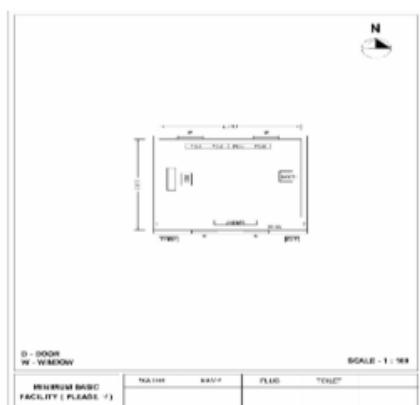

নির্বাচক নিবন্ধন আধিকারিকের স্বাক্ষর

Nazri Naksha

Google Map View

Polling Station Building Front View

Polling Station Front View

Cad View

Key MAP View

1	UBL1825868	নাম : সাহেব আলি মোল্লা পিতার নাম: করম আলি মোল্লা বাড়ির নং : n0056 বয়স : 29 লিঙ্গ : পুরুষ	ফটো উপলব্ধ	2	UBL1317783	নাম : সাহিদ আলি মোল্লা পিতার নাম: রমজান আলি মোল্লা বাড়ির নং : n0056 বয়স : 34 লিঙ্গ : পুরুষ	ফটো উপলব্ধ	3	UBL1105089	নাম : নাসিম আলি মোল্লা পিতার নাম: রজব আলি মোল্লা বাড়ির নং : n0056 বয়স : 37 লিঙ্গ : পুরুষ	ফটো উপলব্ধ
4	GFR2416709	নাম : নাজিম আলি মোল্লা পিতার নাম: রজব আলি আলি বাড়ির নং : n0056 বয়স : 39 লিঙ্গ : পুরুষ	ফটো উপলব্ধ	5	WB/17/116/522135	নাম : মোল্লা সেলিমা বিবি স্বামীর নাম: করম আলি সেলিমা বিবি বাড়ির নং : n0056 বয়স : 50 লিঙ্গ : মহিলা	ফটো উপলব্ধ	6	UBL2261121	নাম : ফাতেমা বিবি স্বামীর নাম: রজব আলি মোল্লা বাড়ির নং : n0056 বয়স : 58 লিঙ্গ : মহিলা	ফটো উপলব্ধ
7	WB/17/116/522552	নাম : মোল্লা করমআলি পিতার নাম: পিয়ার করমআলি বাড়ির নং : n0056 বয়স : 59 লিঙ্গ : পুরুষ	ফটো উপলব্ধ	8	WB/17/116/522131	নাম : মোল্লা নচিমন বিবি স্বামীর নাম: রমজান নচিমন বিবি বাড়ির নং : n0056 বয়স : 63 লিঙ্গ : মহিলা	ফটো উপলব্ধ	9	GFR2416717	নাম : সাবির আলি মোল্লা পিতার নাম: রমজান আলি মোল্লা বাড়ির নং : N0000 বয়স : 41 লিঙ্গ : পুরুষ	ফটো উপলব্ধ
10	UBL2173029	নাম : সেখ ফারুক আলি পিতার নাম: সেখ আব্বাস আলি বাড়ির নং : n0149 বয়স : 37 লিঙ্গ : পুরুষ	ফটো উপলব্ধ	11	GFR2415388	নাম : মমতাজ বিবি পিতার নাম: আমির আলি মুদি বাড়ির নং : n0033 বয়স : 44 লিঙ্গ : মহিলা	ফটো উপলব্ধ	12	WB/17/116/522819	নাম : বানু বিবি স্বামীর নাম: আশুপ মুদি বাড়ির নং : n0033 বয়স : 64 লিঙ্গ : মহিলা	ফটো উপলব্ধ
13	UBL1541762	নাম : সামিম আলি সেখ পিতার নাম: সেখ সামসুল হক বাড়ির নং : 0015 বয়স : 32 লিঙ্গ : পুরুষ	ফটো উপলব্ধ	14	UBL1105162	নাম : সাহানারা বিবি সেখ স্বামীর নাম: নাসিম আলি সেখ বাড়ির নং : n0015 বয়স : 38 লিঙ্গ : মহিলা	ফটো উপলব্ধ	15	UBL1825850	নাম : মোজাম্মেল আলি বেগ পিতার নাম: মোর তোজা আলি বেগ বাড়ির নং : n0065 বয়স : 33 লিঙ্গ : পুরুষ	ফটো উপলব্ধ
16	UBL1683804	নাম : মোনতেজা খাতুন বেগ পিতার নাম: মোরতোজা আলি বেগ বাড়ির নং : n0065 বয়স : 31 লিঙ্গ : মহিলা	ফটো উপলব্ধ	17	GFR2632008	নাম : মোরতোজা আলি বেগ পিতার নাম: সওকাত বাড়ির নং : n0065 বয়স : 61 লিঙ্গ : পুরুষ	ফটো উপলব্ধ	18	UBL2155265	নাম : মাফিজা বিবি স্বামীর নাম: মুজিবর আলি বাড়ির নং : n0145 বয়স : 28 লিঙ্গ : মহিলা	ফটো উপলব্ধ
19	UBL2152411	নাম : সুরাইয়া বিবি স্বামীর নাম: নিয়াজুদ্দিন মুদি বাড়ির নং : n0144 বয়স : 26 লিঙ্গ : মহিলা	ফটো উপলব্ধ	20	UBL2150548	নাম : মনির হোসেন মোল্লা পিতার নাম: সামসুদ্দিন মোল্লা বাড়ির নং : n0142 বয়স : 26 লিঙ্গ : পুরুষ	ফটো উপলব্ধ	21	UBL2154516	নাম : রাজিব সেখ পিতার নাম: সেখ ইয়াকুব আলি বাড়ির নং : n0140 বয়স : 27 লিঙ্গ : পুরুষ	ফটো উপলব্ধ
22	GFR2697605	নাম : গোলবানু বিবি স্বামীর নাম: মহম্মাদ ইলিয়াস সেখ বাড়ির নং : 268 বয়স : 53 লিঙ্গ : মহিলা	ফটো উপলব্ধ	23	GFR2417004	নাম : মুসলিমা বিবি স্বামীর নাম: সেখ মুনসেফ আলি বাড়ির নং : n0063 বয়স : 41 লিঙ্গ : মহিলা	ফটো উপলব্ধ	24	GFR2632099	নাম : সানোয়ারা বিবি গাজী স্বামীর নাম: আলিবক্স গাজী বাড়ির নং : n0036 বয়স : 48 লিঙ্গ : মহিলা	ফটো উপলব্ধ
25	WB/17/116/522123	নাম : মাহেরা বিবি স্বামীর নাম: বৃদাই বাড়ির নং : n0104 বয়স : 65 লিঙ্গ : মহিলা	ফটো উপলব্ধ	26	GFR2416113	নাম : আবর আলি কবিরাজ পিতার নাম: বৃদাই কবিরাজ বাড়ির নং : n0104 বয়স : 42 লিঙ্গ : পুরুষ	ফটো উপলব্ধ	27	UBL2453934	নাম : সেখ মিরাজ পিতার নাম: সেখ বাবলু বাড়ির নং : N0000 বয়স : 26 লিঙ্গ : পুরুষ	ফটো উপলব্ধ
28	UBL2454569	নাম : হাবিবা বিবি স্বামীর নাম: মোতালেব বেগ বাড়ির নং : N0000 বয়স : 27 লিঙ্গ : মহিলা	ফটো উপলব্ধ	29	UBL2455723	নাম : শকিল ঘারামী পিতার নাম: সাহাবুদ্দিন ঘারামী বাড়ির নং : N0000 বয়স : 24 লিঙ্গ : পুরুষ	ফটো উপলব্ধ	30	GFR2518033	নাম : আব্দুল হালিম সেখ পিতার নাম: আবুল হোসেন সেখ বাড়ির নং : n0058 বয়স : 39 লিঙ্গ : পুরুষ	ফটো উপলব্ধ