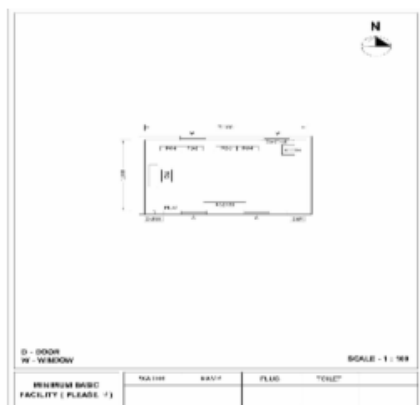

নির্বাচক নিবন্ধন আধিকারিকের স্বাক্ষর

Nazri Naksha

Google Map View

Polling Station Building Front View

Polling Station Front View

Cad View

Key MAP View

1	UBL2455822	ফটো উপলব্ধ	2	UBL2457018	ফটো উপলব্ধ	3	UBL2404010	ফটো উপলব্ধ
নাম : স্বর্নালী নক্ষর পিতার নাম: বসুদেব নক্ষর বাড়ির নং : N00 বয়স : 29 লিঙ্গ : মহিলা			নাম : রমেন মন্ডল পিতার নাম: শঙ্কর মণ্ডল বাড়ির নং : N00 বয়স : 24 লিঙ্গ : পুরুষ			নাম : রমেন মন্ডল পিতার নাম: গোপাল মন্ডল বাড়ির নং : n0013 বয়স : 63 লিঙ্গ : পুরুষ		
4	UBL2404275	ফটো উপলব্ধ	5	GFR2416592	ফটো উপলব্ধ	6	UBL2579480	ফটো উপলব্ধ
নাম : মিনতী মন্ডল স্বামীর নাম: নির্মল কুমার মন্ডল বাড়ির নং : n0003 বয়স : 53 লিঙ্গ : মহিলা			নাম : জাহানারা বিবি স্বামীর নাম: সেখ রাজু বাড়ির নং : এন0000 বয়স : 46 লিঙ্গ : মহিলা			নাম : সুমন নক্ষর পিতার নাম: শ্যাম নক্ষর বাড়ির নং : এন00 বয়স : 22 লিঙ্গ : পুরুষ		
7	UBL2579555	ফটো উপলব্ধ	8	UBL2579522	ফটো উপলব্ধ	9	WB/17/116/522036	ফটো উপলব্ধ
নাম : সুরোজিত নক্ষর পিতার নাম: বিশ্বজিৎ নক্ষর বাড়ির নং : এন00 বয়স : 23 লিঙ্গ : পুরুষ			নাম : সাগর মন্ডল পিতার নাম: স্বপন মন্ডল বাড়ির নং : এন00 বয়স : 23 লিঙ্গ : পুরুষ			নাম : মিনা মন্ডল স্বামীর নাম: রমেন মণ্ডল বাড়ির নং : n0013 বয়স : 56 লিঙ্গ : মহিলা		
10	UBL1434778	ফটো উপলব্ধ	11	UBL2542355	ফটো উপলব্ধ	12	UBL2542405	ফটো উপলব্ধ
নাম : বেবী অধিকারী পিতার নাম: বিমল অধিকারী বাড়ির নং : n0190 বয়স : 36 লিঙ্গ : মহিলা			নাম : নমিতা দত্ত স্বামীর নাম: কালিপদ দত্ত বাড়ির নং : এন0000 বয়স : 69 লিঙ্গ : মহিলা			নাম : তাপস দত্ত পিতার নাম: কালিপদ দত্ত বাড়ির নং : এন0000 বয়স : 50 লিঙ্গ : পুরুষ		
13	UBL2542447	ফটো উপলব্ধ	14	UBL1820638	ফটো উপলব্ধ	15	UBL2201564	ফটো উপলব্ধ
নাম : পূর্ণিমা দত্ত স্বামীর নাম: তাপস দত্ত বাড়ির নং : এন0000 বয়স : 42 লিঙ্গ : মহিলা			নাম : পূজা দলুই পিতার নাম: বাদল দলুই বাড়ির নং : এন0000 বয়স : 29 লিঙ্গ : মহিলা			নাম : প্রিয়াঙ্কা দাস পিতার নাম: শরৎ দাস বাড়ির নং : এন00 বয়স : 25 লিঙ্গ : মহিলা		
16	DSW2713766	ফটো উপলব্ধ	17	GFR0930925	ফটো উপলব্ধ	18	WB/17/116/522608	ফটো উপলব্ধ
নাম : রিঙ্কি দাস পিতার নাম: রবিকান্ত দাস বাড়ির নং : এন0181 বয়স : 38 লিঙ্গ : মহিলা			নাম : শরৎ দাস পিতার নাম: গজেন্দ্র দাস বাড়ির নং : n0031 বয়স : 64 লিঙ্গ : পুরুষ			নাম : বিজলী দাস স্বামীর নাম: শরৎ দাস বাড়ির নং : n0031 বয়স : 55 লিঙ্গ : মহিলা		
19	UBL1542034	ফটো উপলব্ধ	20	UBL2157634	ফটো উপলব্ধ	21	UBL1683960	ফটো উপলব্ধ
নাম : শ্রাবনী দাস পিতার নাম: শরৎ দাস বাড়ির নং : n0031 বয়স : 36 লিঙ্গ : মহিলা			নাম : পায়েল নক্ষর স্বামীর নাম: শুভঙ্কর নক্ষর বাড়ির নং : n0181 বয়স : 27 লিঙ্গ : মহিলা			নাম : বিলিক মন্ডল পিতার নাম: কানাই মন্ডল বাড়ির নং : n0096 বয়স : 30 লিঙ্গ : মহিলা		
22	UBL1825991	ফটো উপলব্ধ	23	GFR2131563	ফটো উপলব্ধ	24	UBL1683978	ফটো উপলব্ধ
নাম : গীতা নক্ষর স্বামীর নাম: তপন নক্ষর বাড়ির নং : n0096 বয়স : 37 লিঙ্গ : মহিলা			নাম : সৌমিত্র দেববর্মন পিতার নাম: মিলন চন্দ্র দেববর্মন বাড়ির নং : n0096 বয়স : 39 লিঙ্গ : পুরুষ			নাম : শ্রাবনী দেববর্মন (মন্ডল) স্বামীর নাম: দিপক দেববর্মন বাড়ির নং : n0096 বয়স : 41 লিঙ্গ : মহিলা		
25	GFR2518124	ফটো উপলব্ধ	26	WB/17/116/522360	ফটো উপলব্ধ	27	GFR0930990	ফটো উপলব্ধ
নাম : আত্মপনা দেববর্মন স্বামীর নাম: শঙ্কর দেববর্মন বাড়ির নং : n0096 বয়স : 44 লিঙ্গ : মহিলা			নাম : যমুনা দেব বর্মন স্বামীর নাম: সুবলসখা দেব বর্মন বাড়ির নং : n0096 বয়স : 79 লিঙ্গ : মহিলা			নাম : দীপক দেব বর্মন পিতার নাম: মিলন দেব বর্মন বাড়ির নং : n0096 বয়স : 47 লিঙ্গ : পুরুষ		
28	WB/17/116/522274	ফটো উপলব্ধ	29	WB/17/116/522279	ফটো উপলব্ধ	30	DSW1395722	ফটো উপলব্ধ
নাম : শঙ্কর দেব বর্মন পিতার নাম: মিলন দেব বর্মন বাড়ির নং : n0096 বয়স : 53 লিঙ্গ : পুরুষ			নাম : বানী দেব বর্মন স্বামীর নাম: মিলন দেব বর্মন বাড়ির নং : n0096 বয়স : 87 লিঙ্গ : মহিলা			নাম : কুমকুম দেববর্মন (মণ্ডল) স্বামীর নাম: সৌমিত্র দেববর্মন বাড়ির নং : n0096 বয়স : 46 লিঙ্গ : মহিলা		